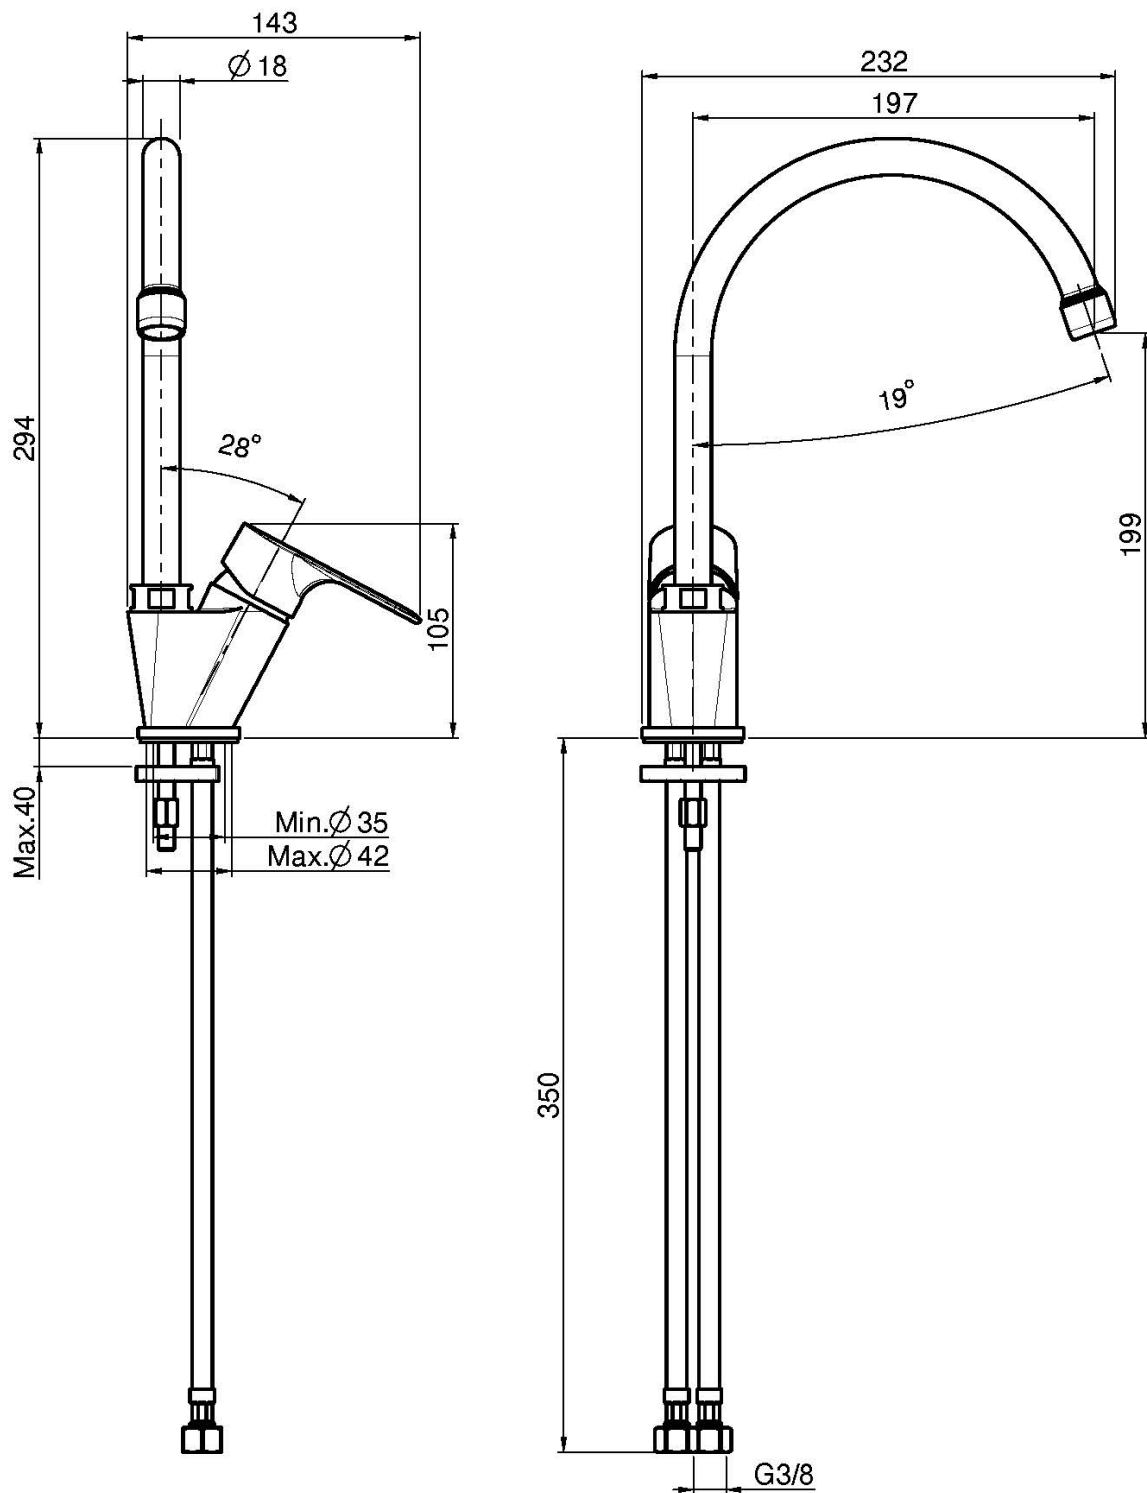

Code F3897/1

MITIGEUR ÉVIER SERIE 22

- bec pivotant
- 2 tuyaux flexibles

Finitions

 CHROMÉ
CR

IMAGE

Voir les conditions générales de vente dans notre tarif en
vigueur

This drawing is the property of FIMA Carlo Frattini. Any complete or partial reproduction, or any transmission to third party without FIMA Carlo Frattini authorization is forbidden.