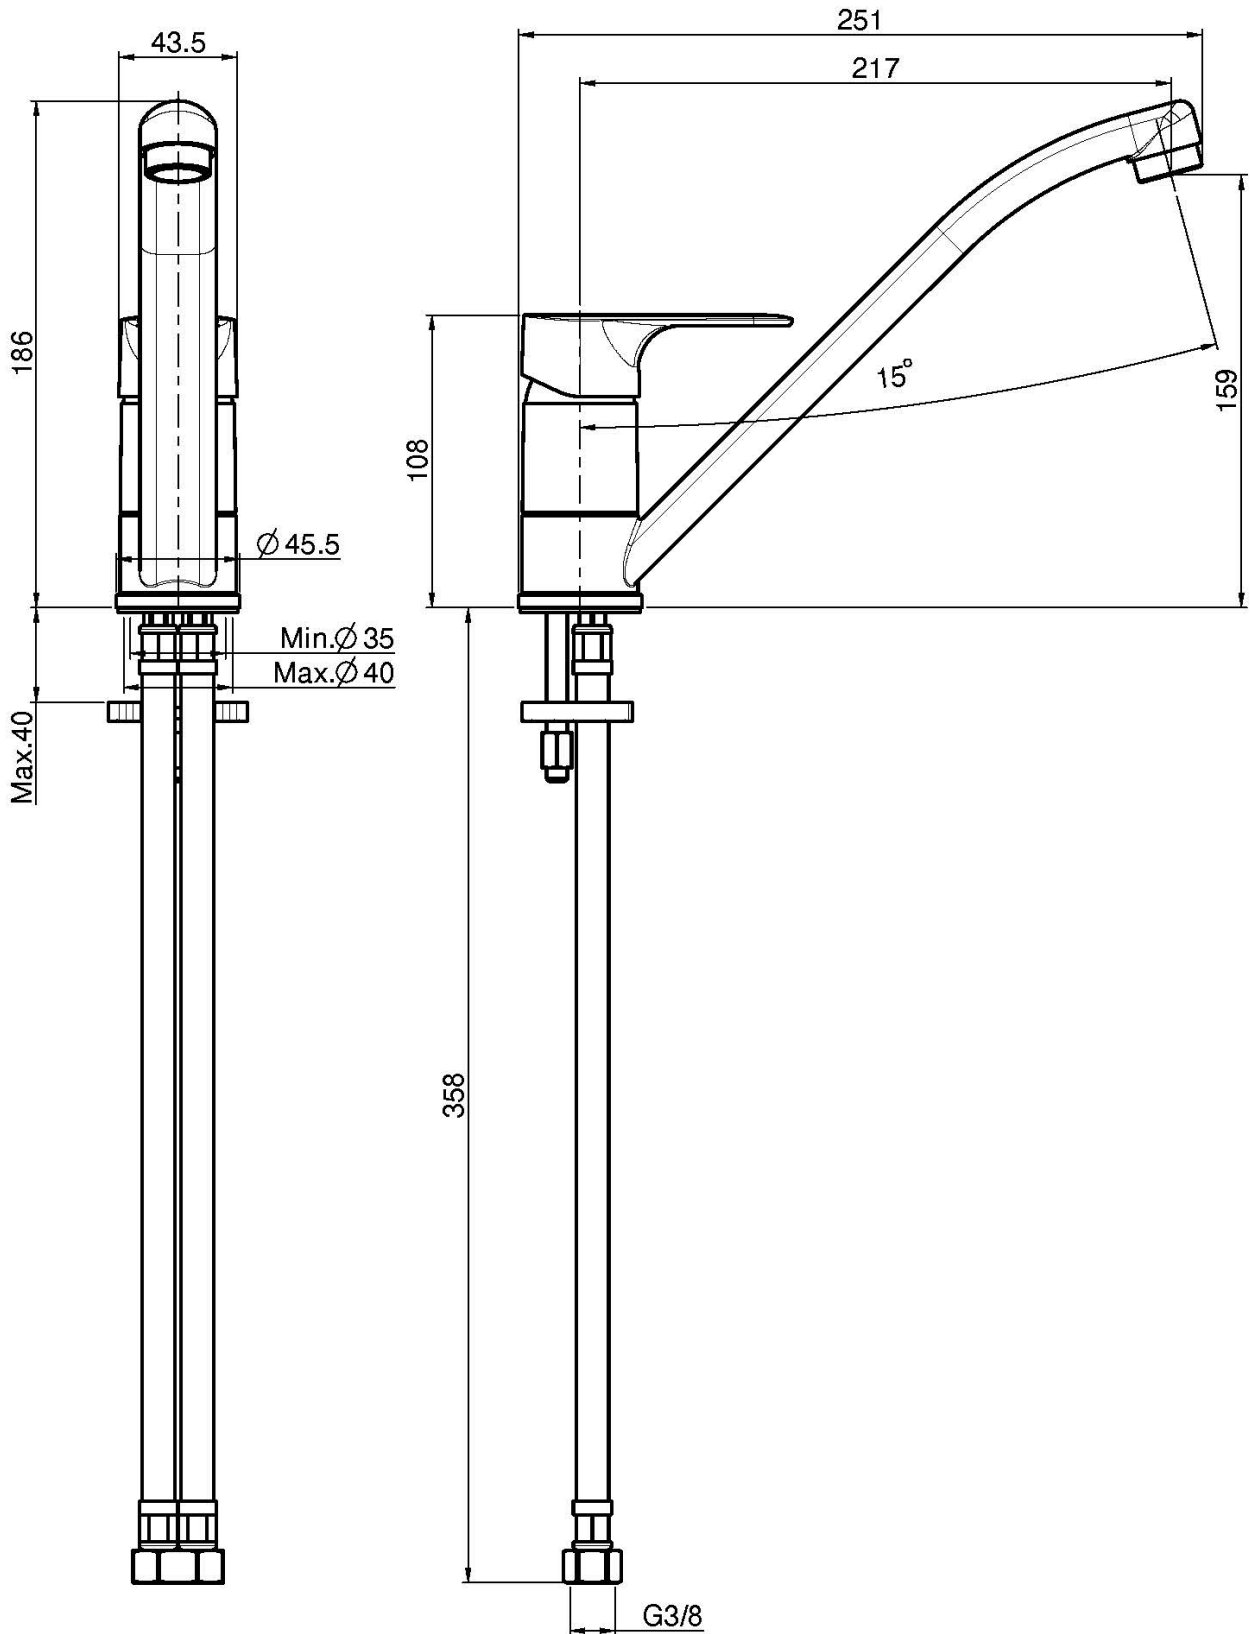

Code F3837

MITIGEUR ÉVIER SERIE 22

- bec pivotant
- 2 tuyaux flexibles

Finitions

 CHROMÉ
CR

IMAGE

Voir les conditions générales de vente dans notre tarif en
vigueur

This drawing is the property of FIMA Carlo Frattini. Any complete or partial reproduction, or any transmission to third party without FIMA Carlo Frattini authorization is forbidden.