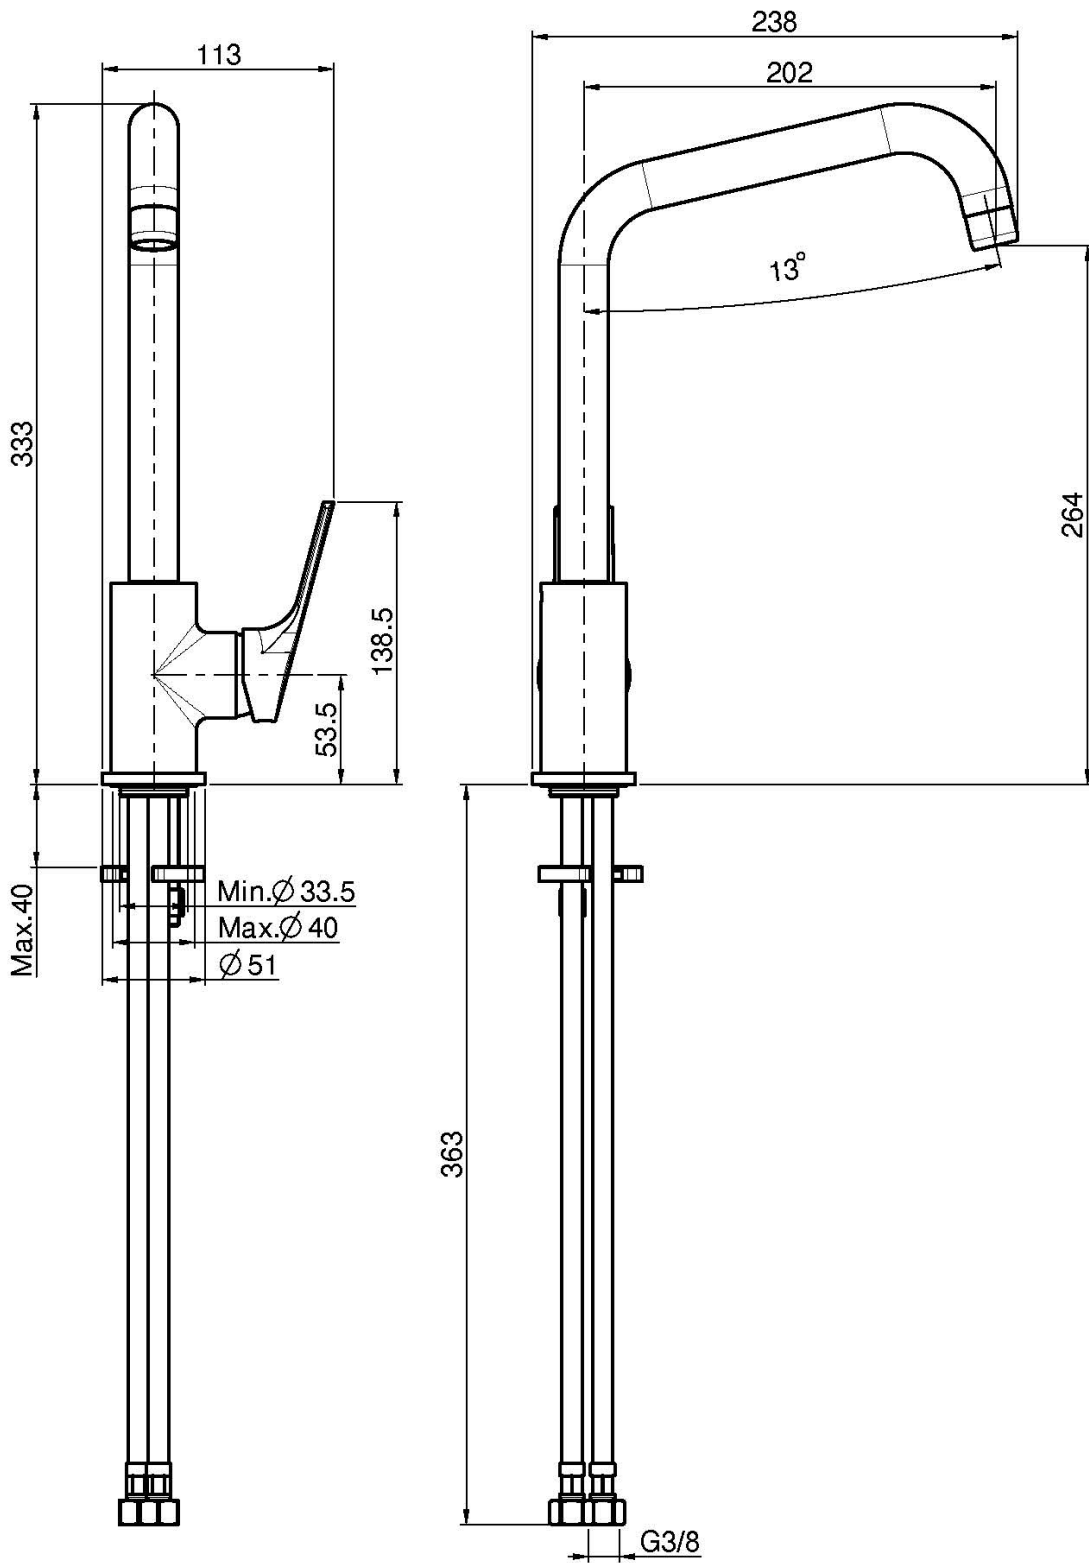

Code F3767/1R

MITIGEUR ÉVIER SERIE 4

- bec pivotant
- 2 tuyaux flexibles

Finitions

 CHROMÉ
CR

IMAGE

Voir les conditions générales de vente dans notre tarif en
vigueur

This drawing is the property of FIMA Carlo Frattini. Any complete or partial reproduction, or any transmission to third party without FIMA Carlo Frattini authorization is forbidden.