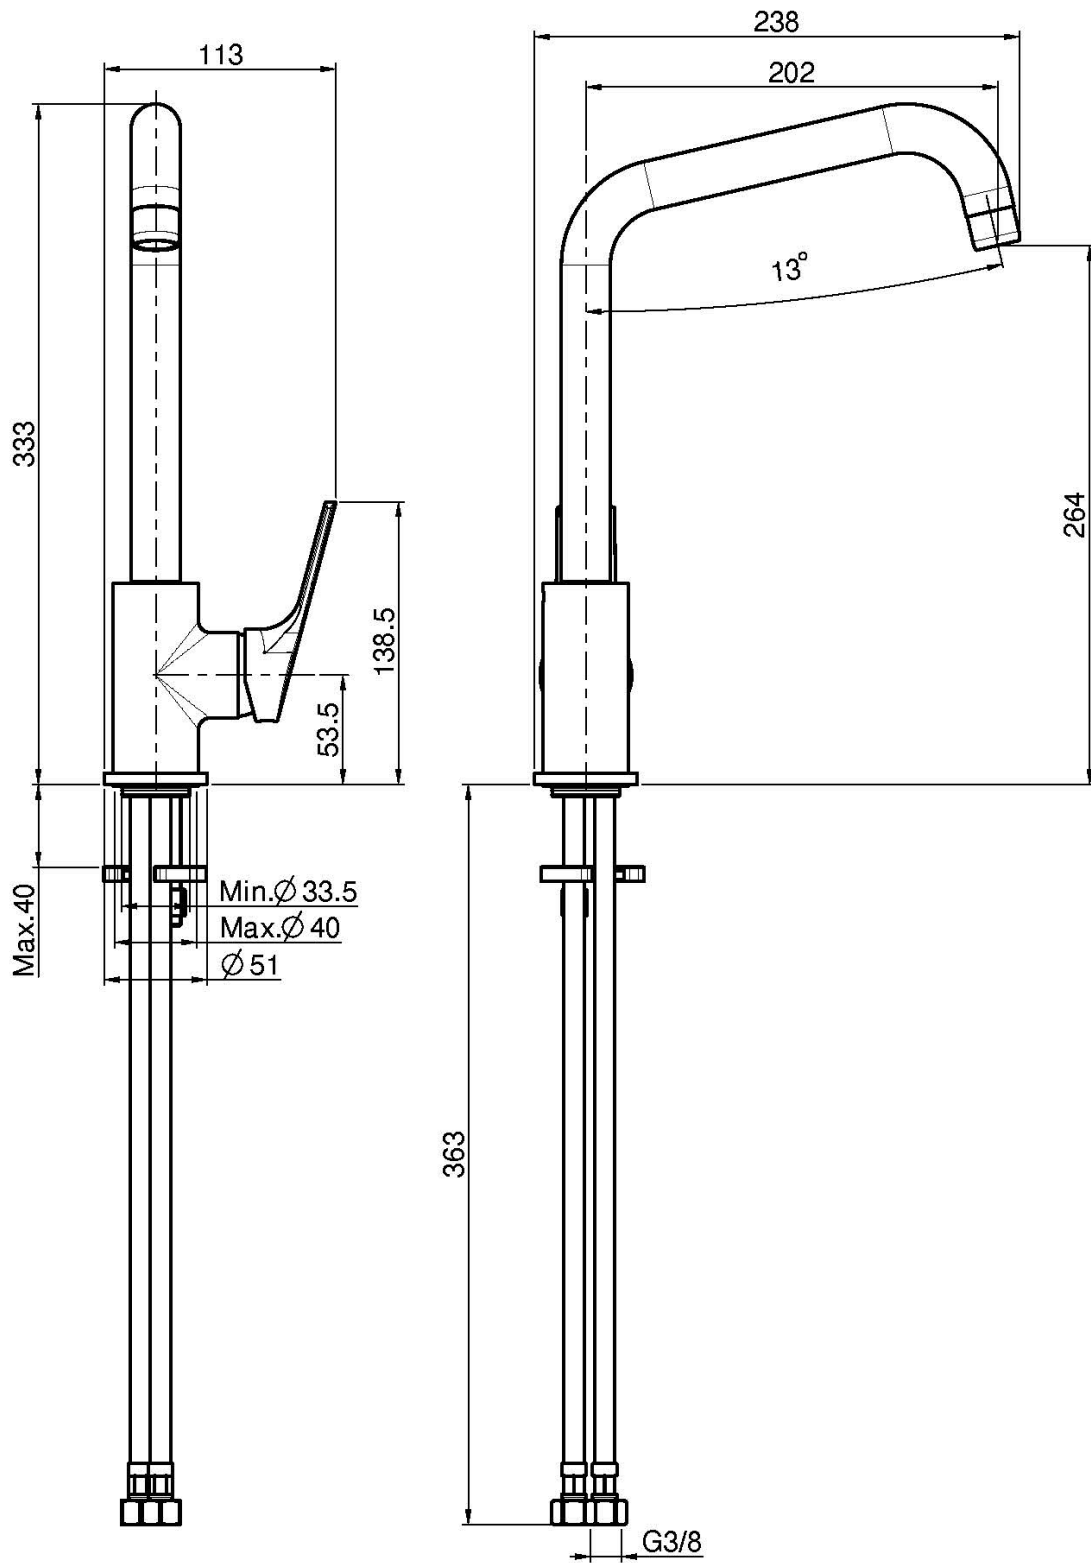

Code F3767/1R

MITIGEUR ÉVIER SERIE 4

- bec pivotant
- 2 tuyaux flexibles

Finitions

 CHROMÉ
CR

IMAGE

Voir les conditions générales de vente dans notre tarif en
vigueur

This drawing is the property of FIMA Carlo Frattini. Any complete or partial reproduction, or any transmission to third party without FIMA Carlo Frattini authorization is forbidden.