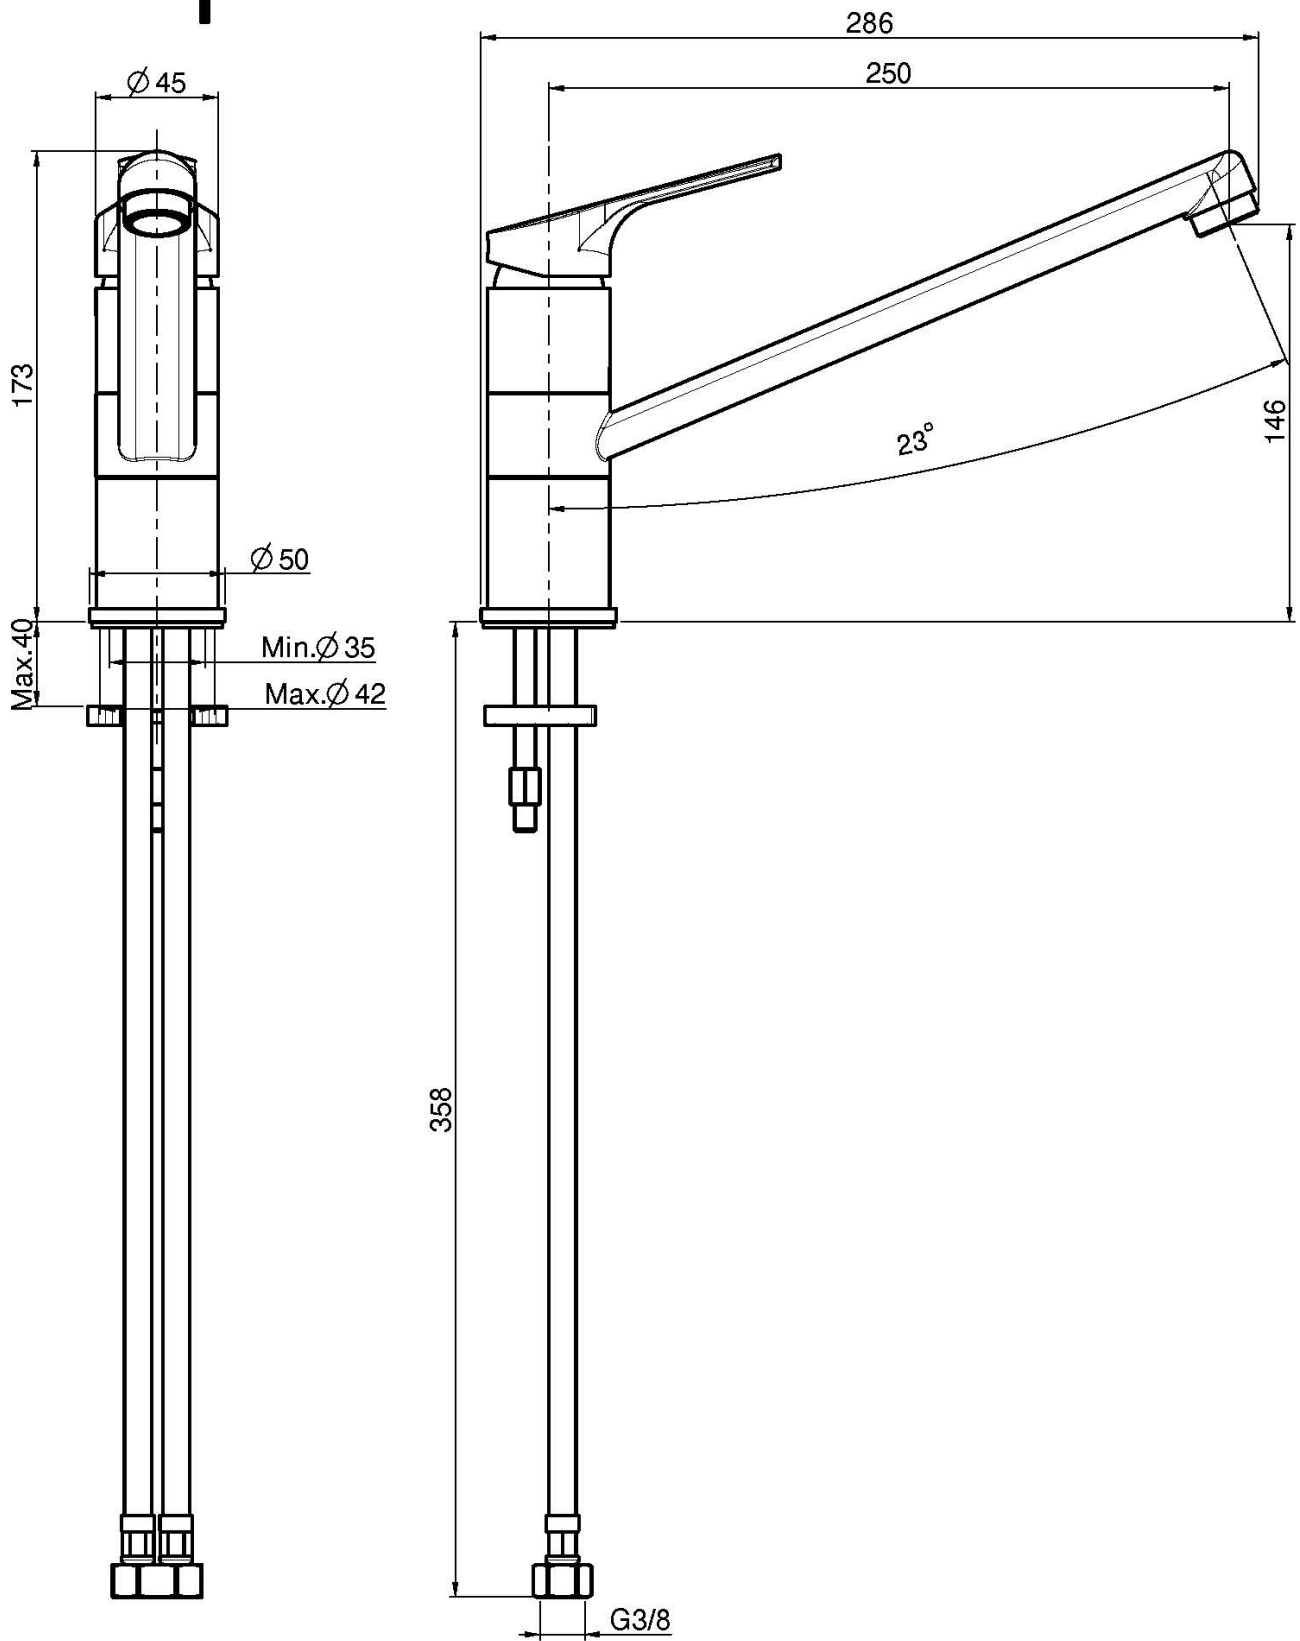

This drawing is the property of FIMA Carlo Frattini. Any complete or partial reproduction, or any transmission to third party without FIMA Carlo Frattini authorization is forbidden.