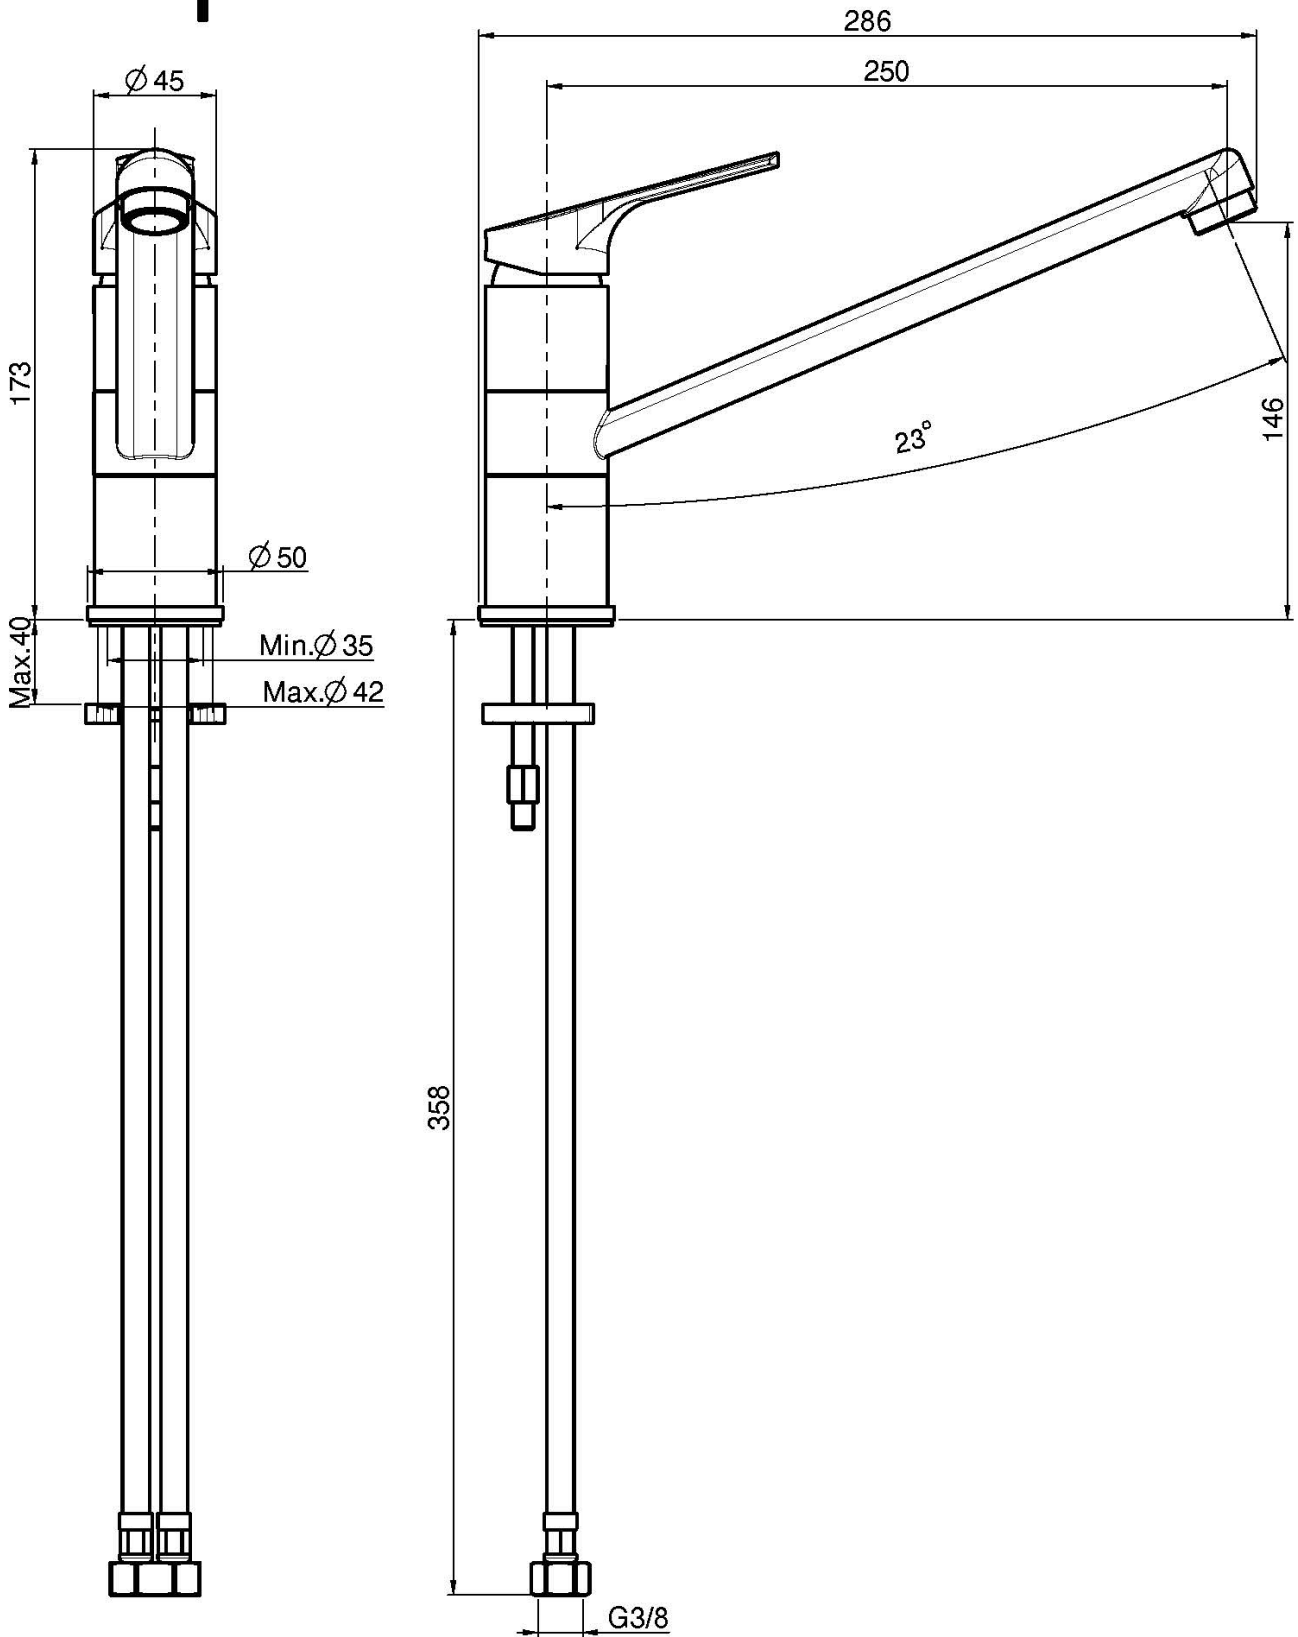

Code F3797

MITIGEUR ÉVIER SERIE 4

- 2 tuyaux flexibles
- bec pivotant

Finitions

 CHROMÉ
CR

IMAGE

Voir les conditions générales de vente dans notre tarif en
vigueur

This drawing is the property of FIMA Carlo Frattini. Any complete or partial reproduction, or any transmission to third party without FIMA Carlo Frattini authorization is forbidden.