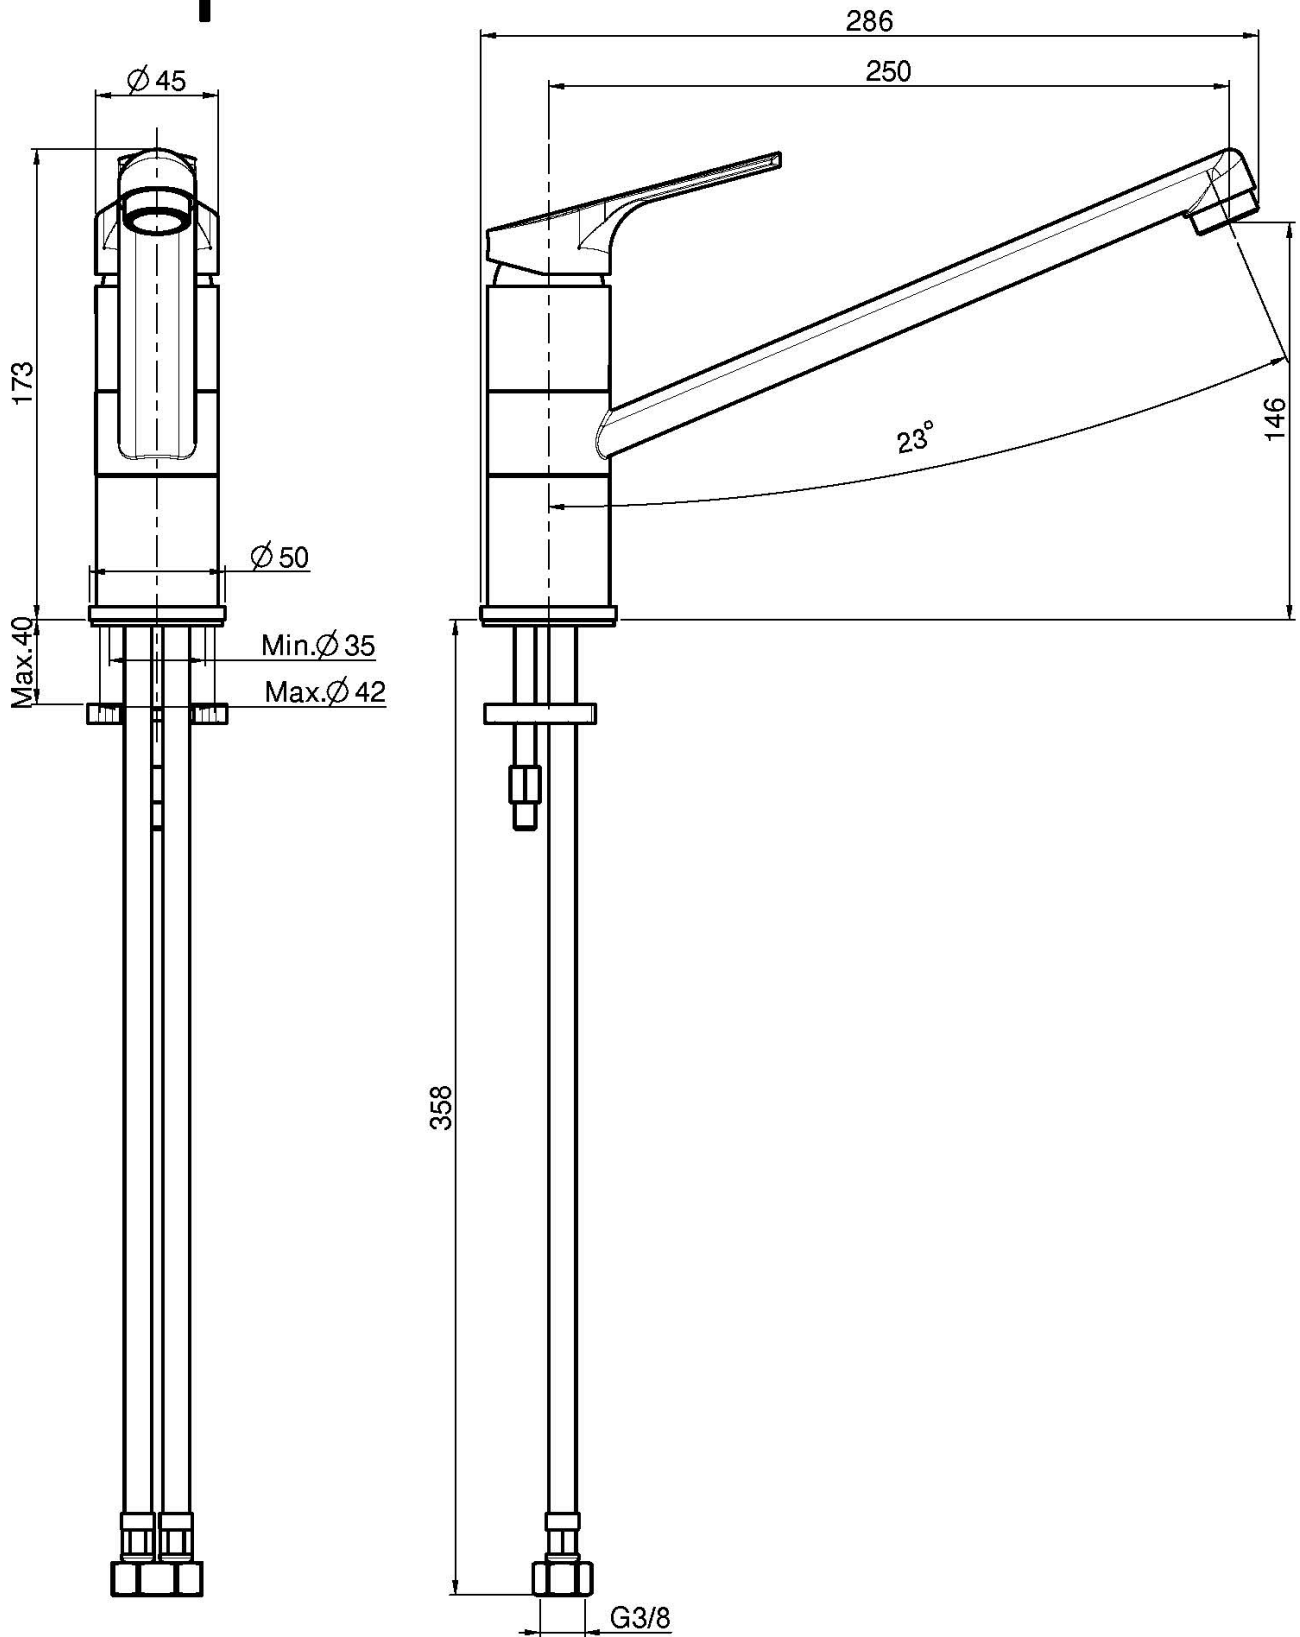

Code F3797

MITIGEUR ÉVIER SERIE 4

- 2 tuyaux flexibles
- bec pivotant

Finitions

 CHROMÉ
CR

IMAGE

Voir les conditions générales de vente dans notre tarif en
vigueur

This drawing is the property of FIMA Carlo Frattini. Any complete or partial reproduction, or any transmission to third party without FIMA Carlo Frattini authorization is forbidden.