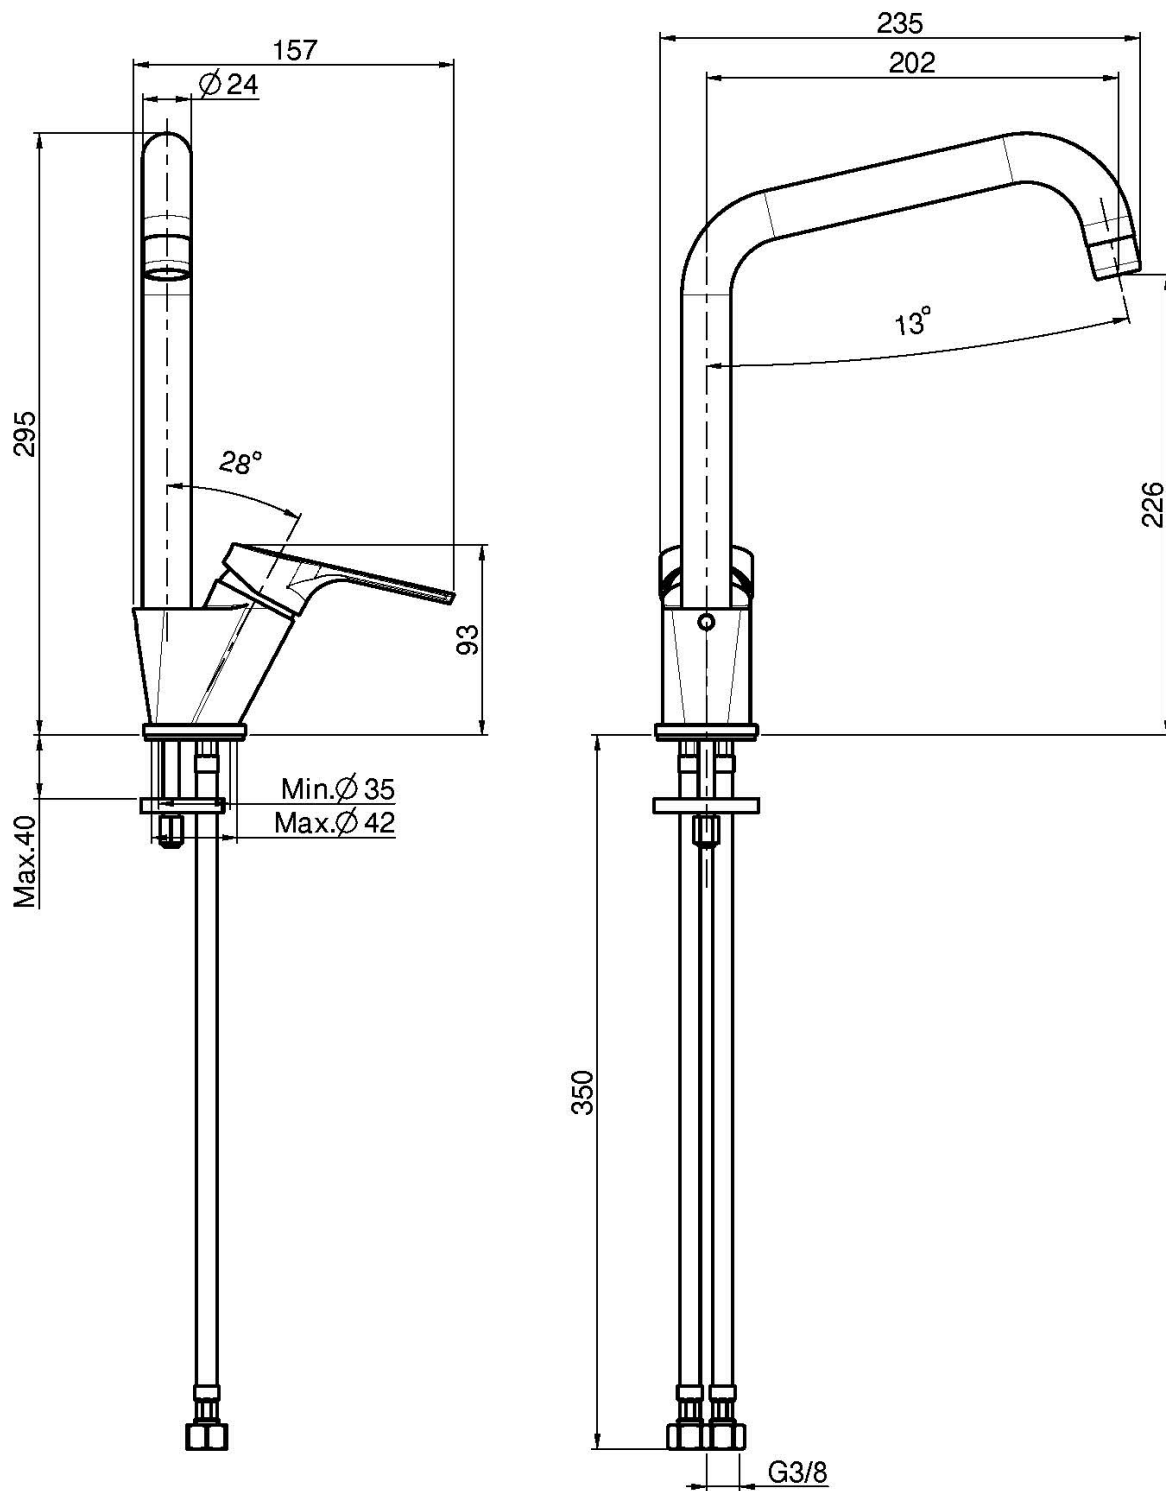

Code F3797/1

MITIGEUR ÉVIER SERIE 4

- bec pivotant
- 2 tuyaux flexibles

Finitions

 CHROMÉ
CR

IMAGE

Voir les conditions générales de vente dans notre tarif en
vigueur

This drawing is the property of FIMA Carlo Frattini. Any complete or partial reproduction, or any transmission to third party without FIMA Carlo Frattini authorization is forbidden.