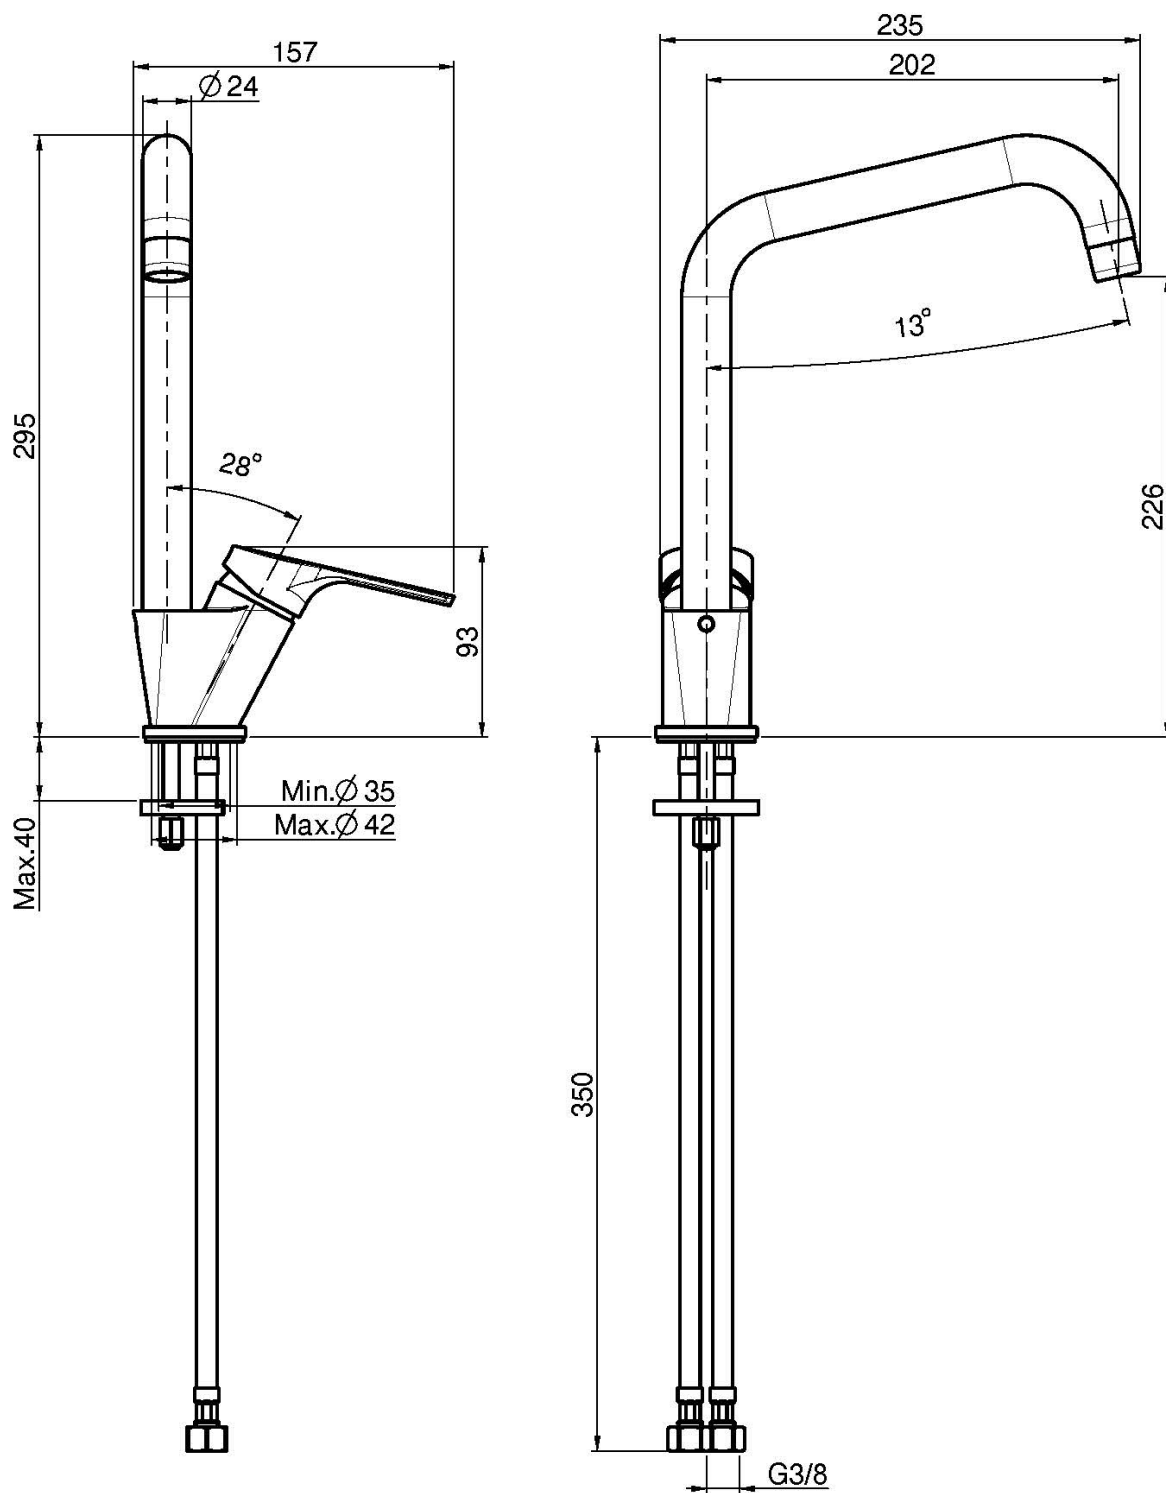

Code F3797/1

MITIGEUR ÉVIER SERIE 4

- bec pivotant
- 2 tuyaux flexibles

Finitions

 CHROMÉ
CR

IMAGE

Voir les conditions générales de vente dans notre tarif en
vigueur

This drawing is the property of FIMA Carlo Frattini. Any complete or partial reproduction, or any transmission to third party without FIMA Carlo Frattini authorization is forbidden.