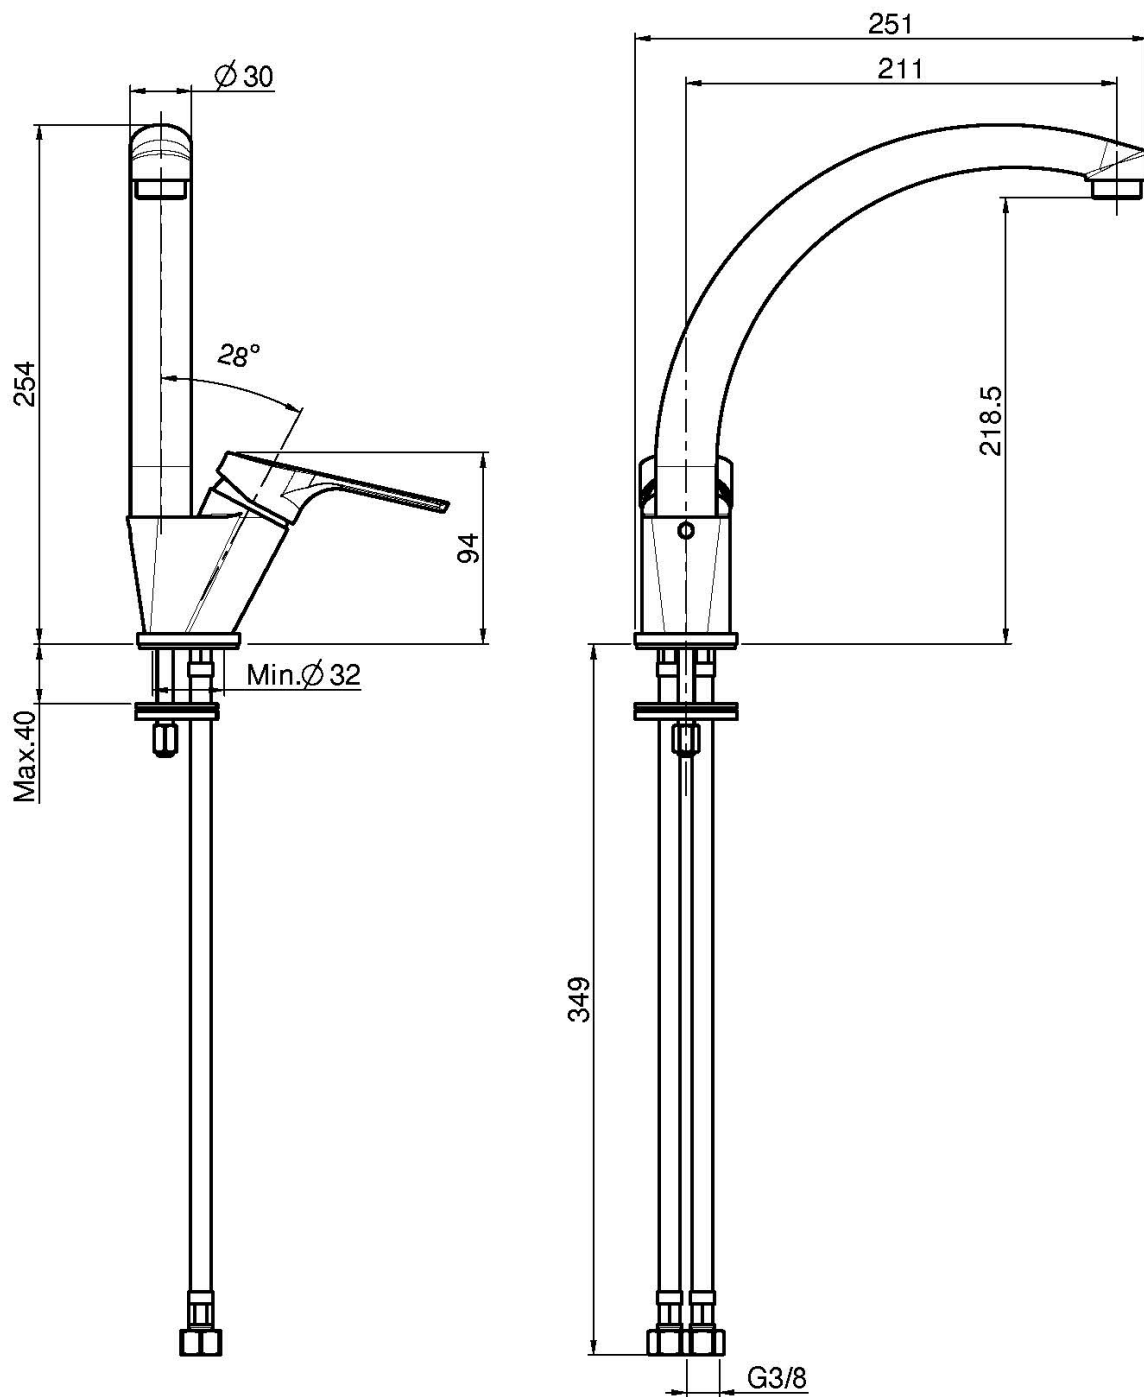

This drawing is the property of FIMA Carlo Frattini. Any complete or partial reproduction, or any transmission to third party without FIMA Carlo Frattini authorization is forbidden.