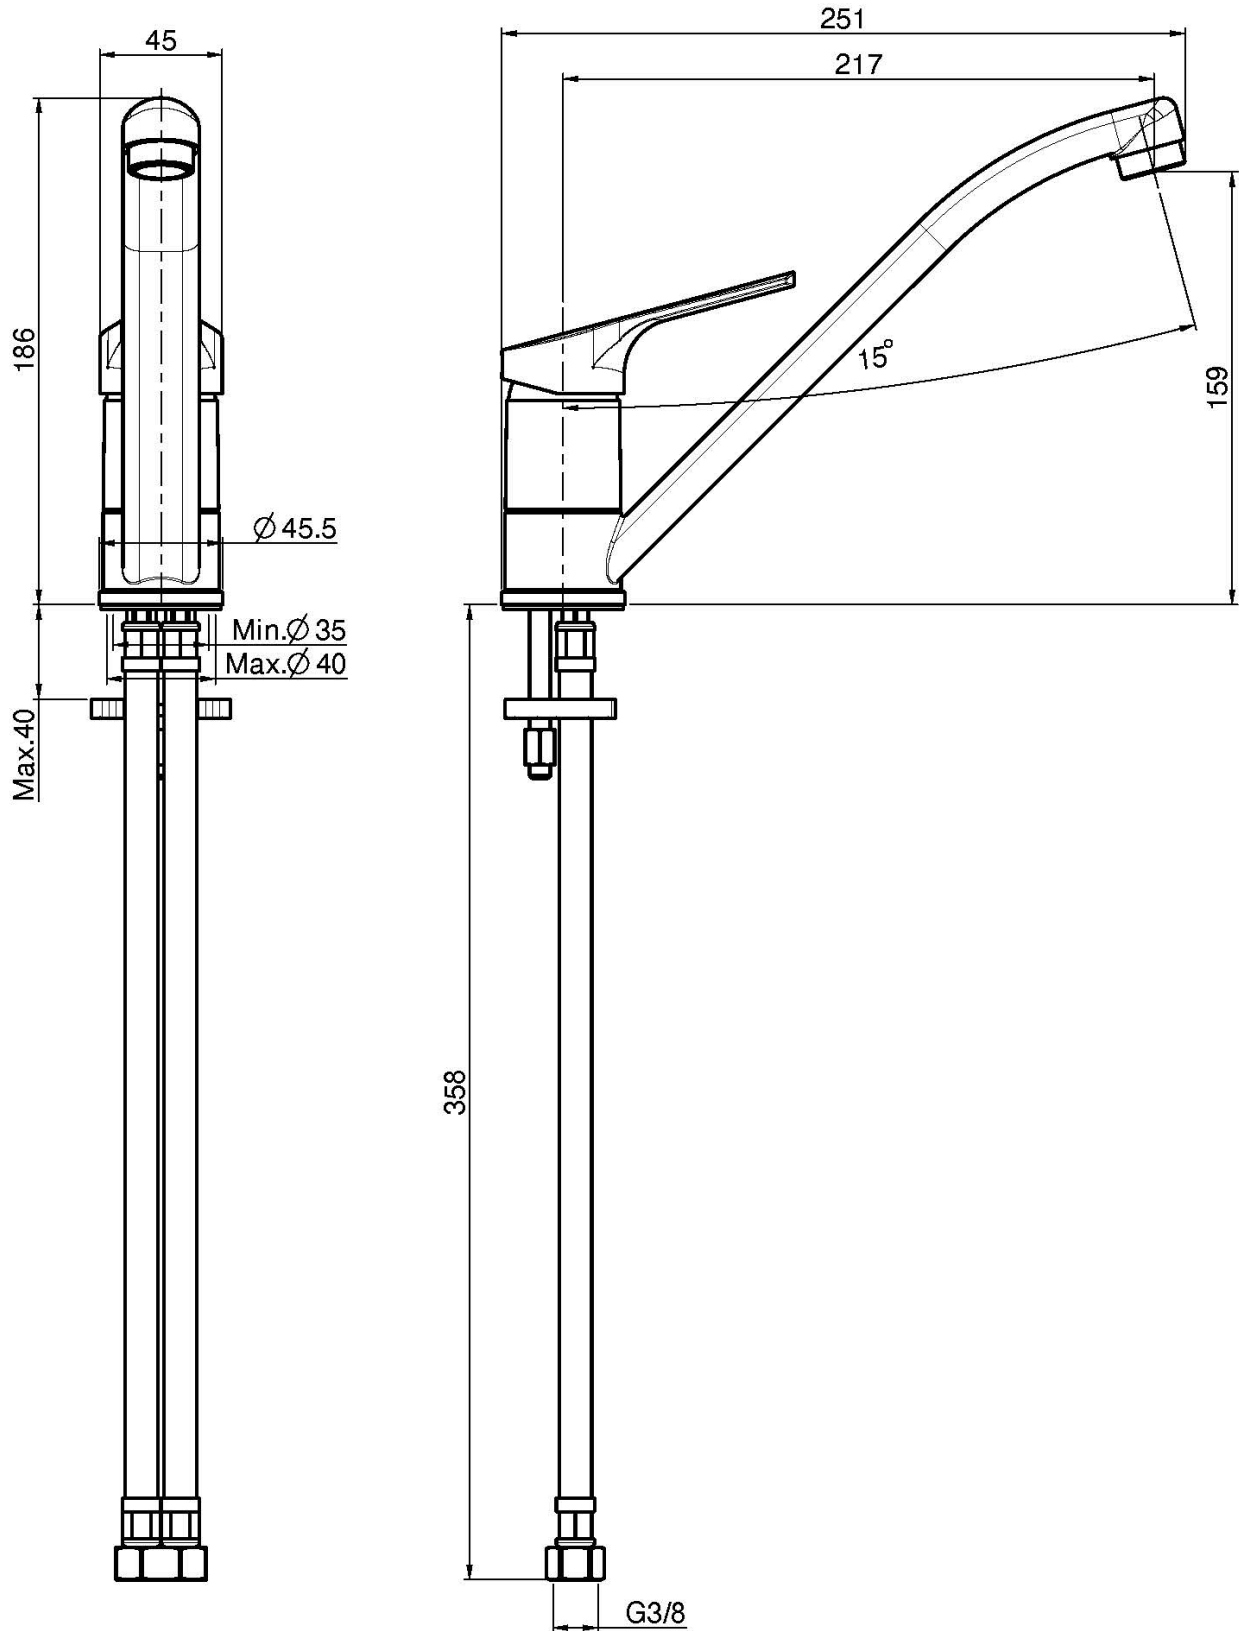

Code F3767

MITIGEUR ÉVIER SERIE 4

- 2 tuyaux flexibles
- bec pivotant

Finitions

 CHROMÉ
CR

IMAGE

Voir les conditions générales de vente dans notre tarif en
vigueur

This drawing is the property of FIMA Carlo Frattini. Any complete or partial reproduction, or any transmission to third party without FIMA Carlo Frattini authorization is forbidden.