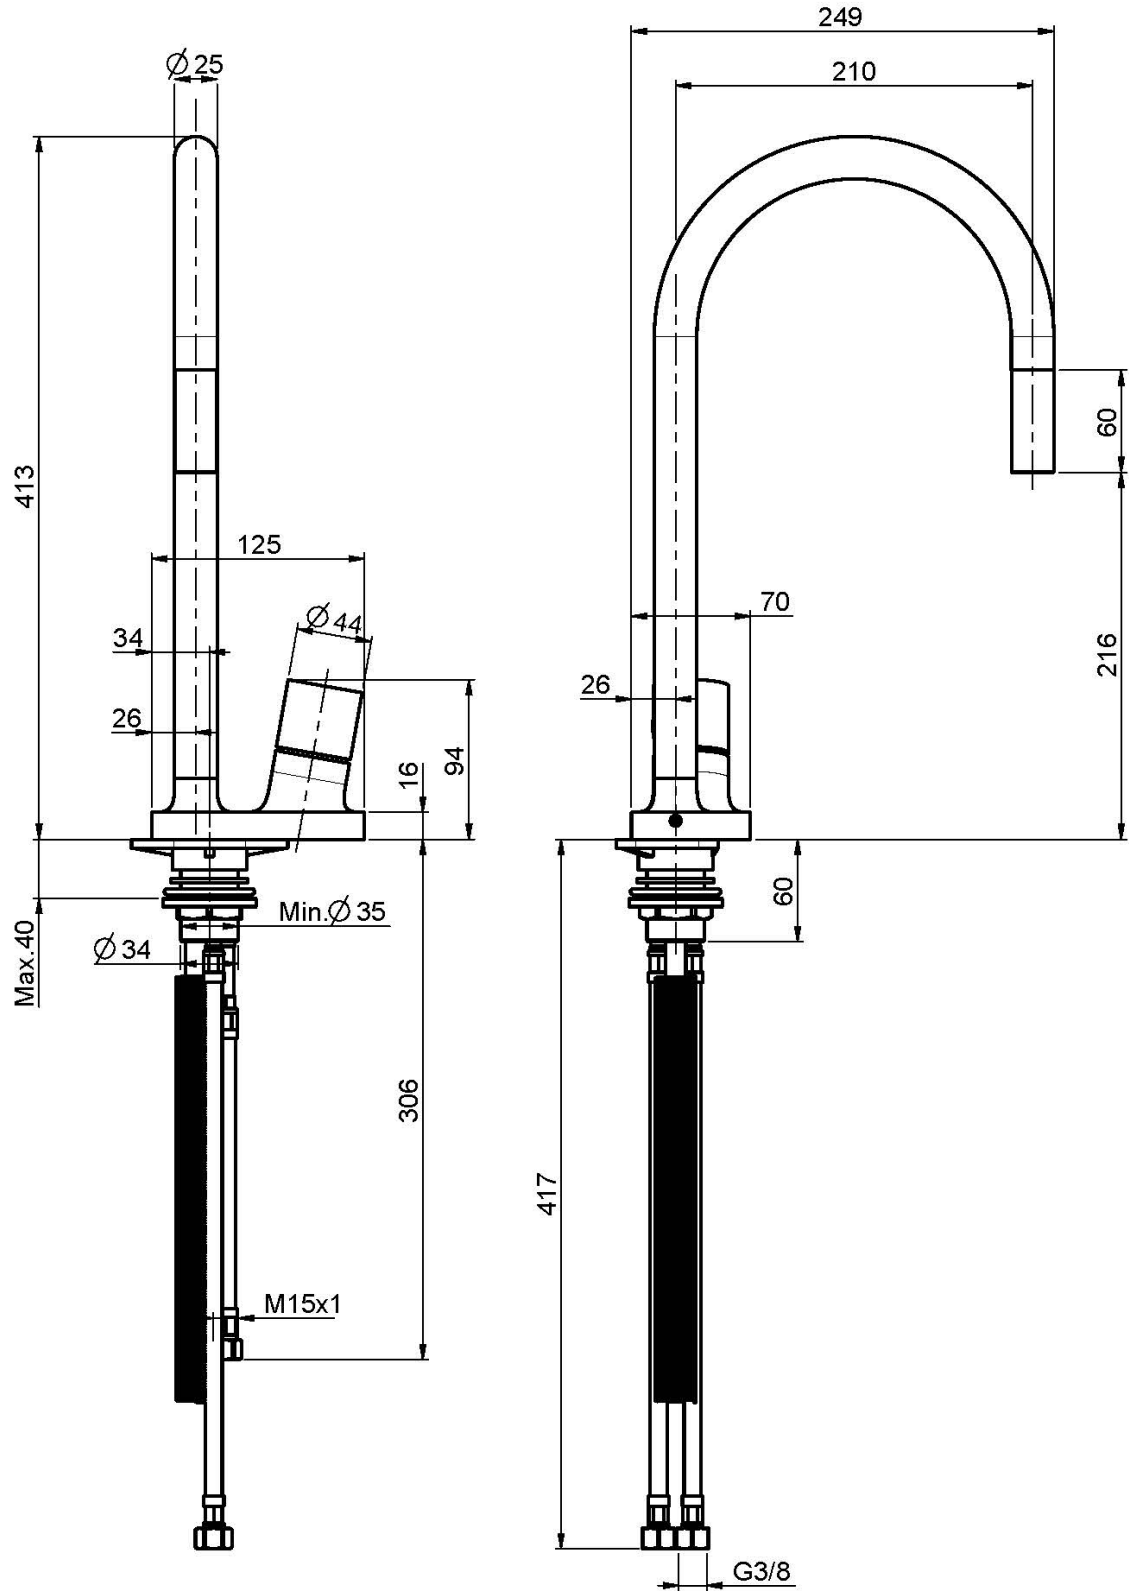

This drawing is the property of FIMA Carlo Frattini. Any complete or partial reproduction, or any transmission to third party without FIMA Carlo Frattini authorization is forbidden.