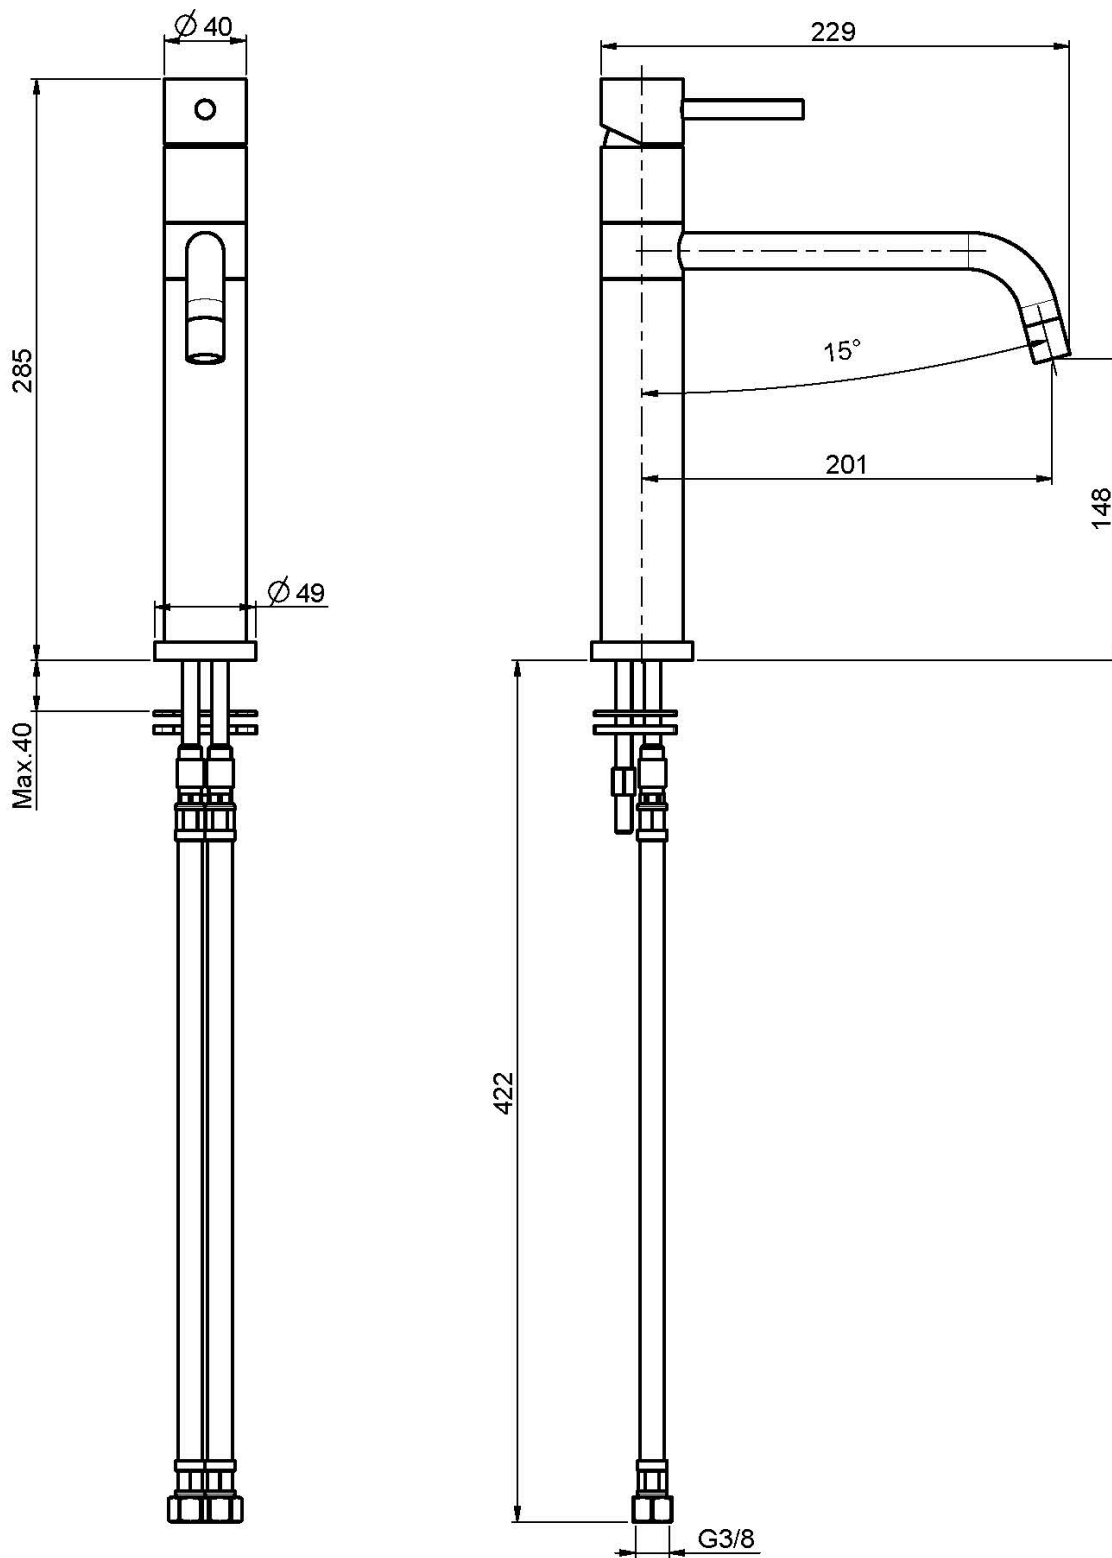

Code F3227

MITIGEUR ÉVIER SPILLO UP

- 2 tuyaux flexibles
- bec pivotant

Finitions

-  CHROMÉ
CR
-  NICKEL BROSSÉ
SN
-  BLANC MAT
BS
-  NOIR MAT
NS

IMAGE

Voir les conditions générales de vente dans notre tarif en
vigueur