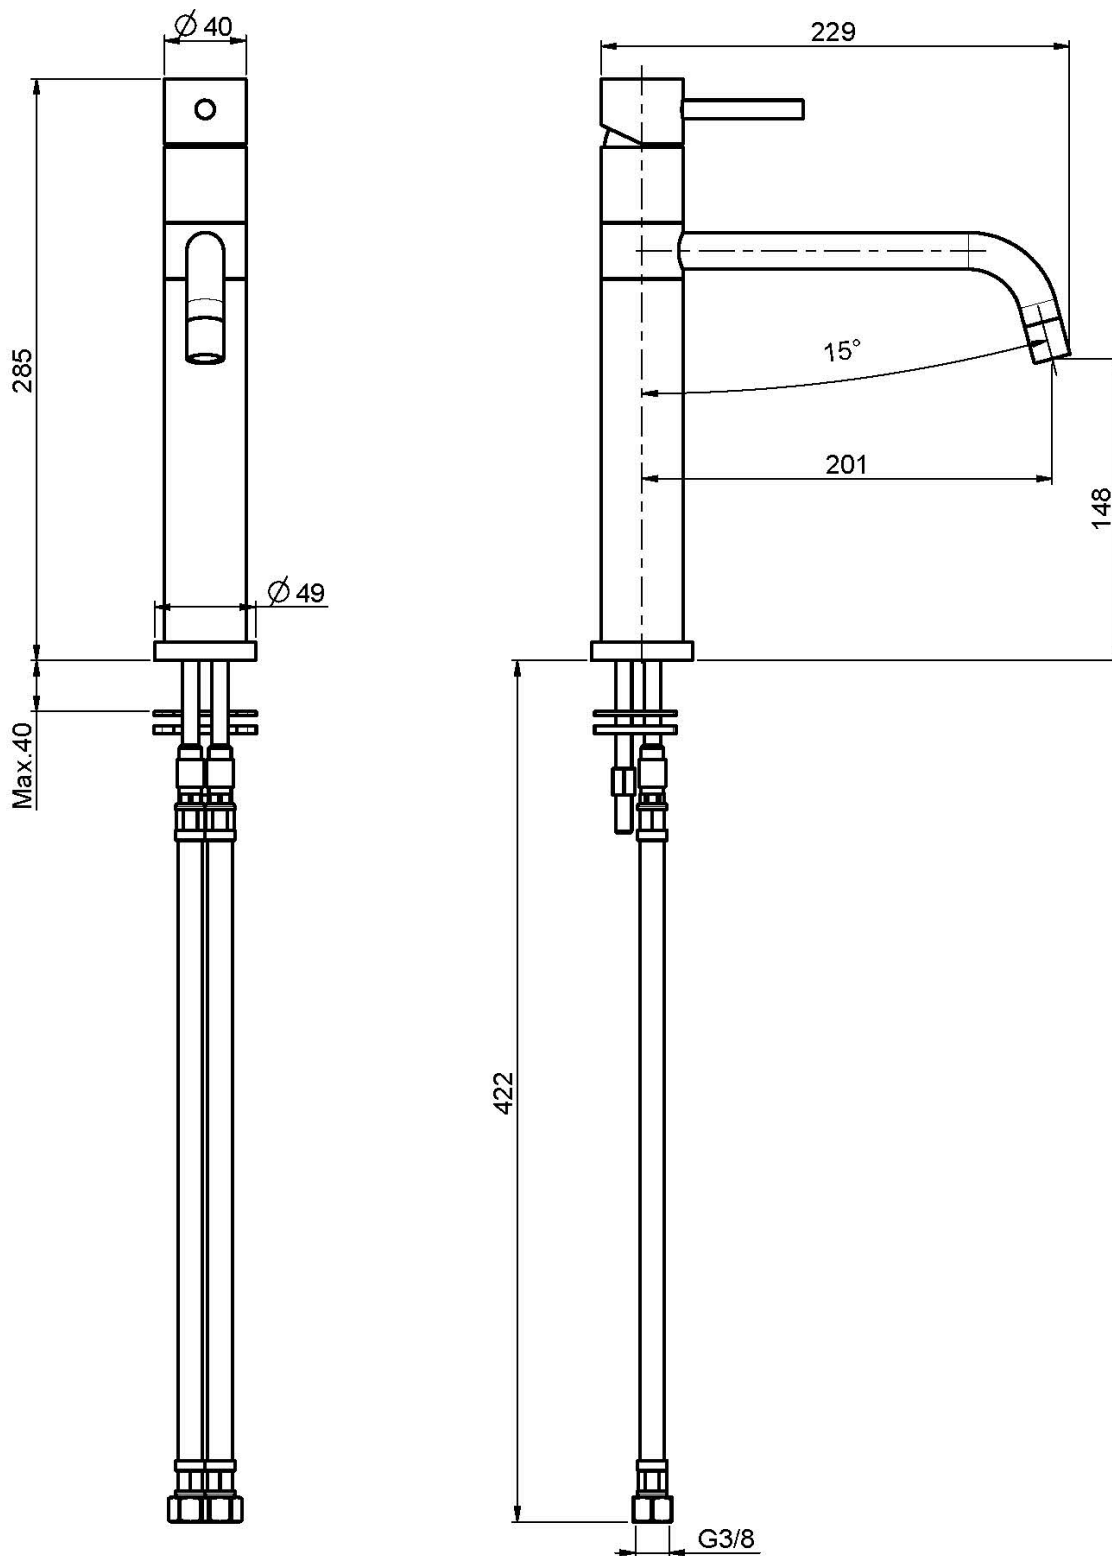

Code F3227

MITIGEUR ÉVIER SPILLO UP

- 2 tuyaux flexibles
- bec pivotant

Finitions

-  CHROMÉ
CR
-  NICKEL BROSSÉ
SN
-  BLANC MAT
BS
-  NOIR MAT
NS

IMAGE

Voir les conditions générales de vente dans notre tarif en
vigueur