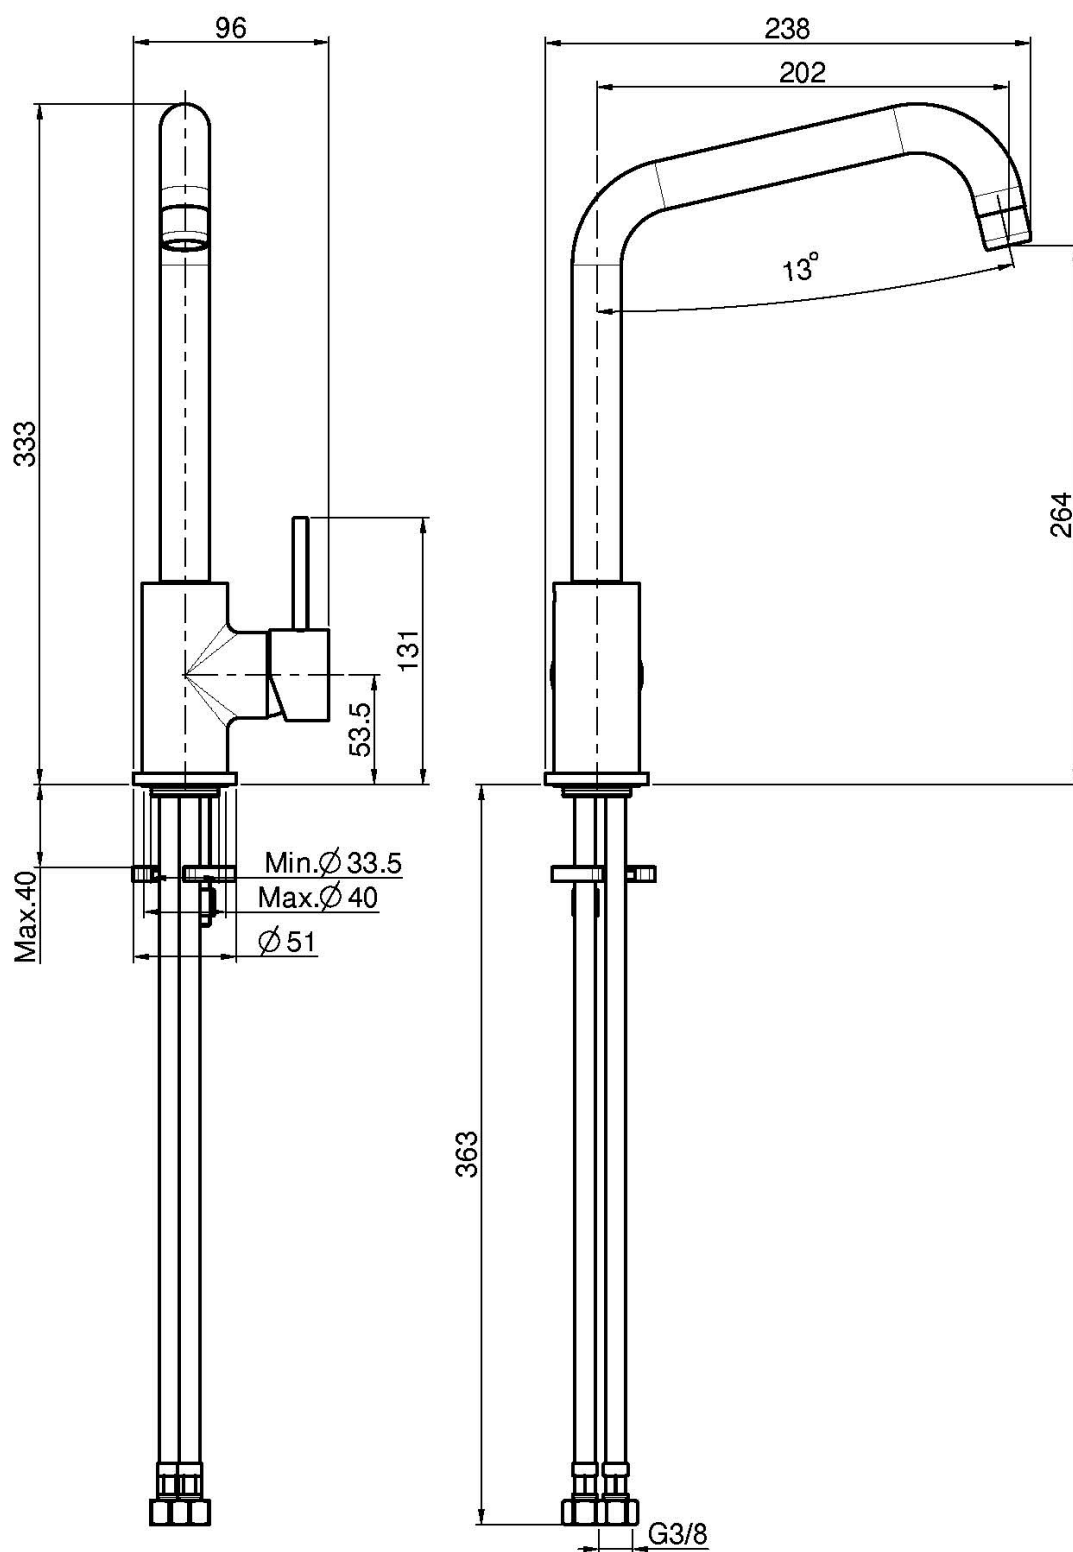

Code F3067/1R

MITIGEUR ÉVIER SPILLO UP

- bec pivotant
- 2 tuyaux flexibles

Finitions

-  CHROMÉ
CR
-  NICKEL BROSSÉ
SN
-  CHROMÉ NOIR
CN
-  CHROMÉ NOIR BROSSÉ
CS
-  BLANC MAT
BS
-  NOIR MAT
NS

IMAGE

Voir les conditions générales de vente dans notre tarif en
vigueur