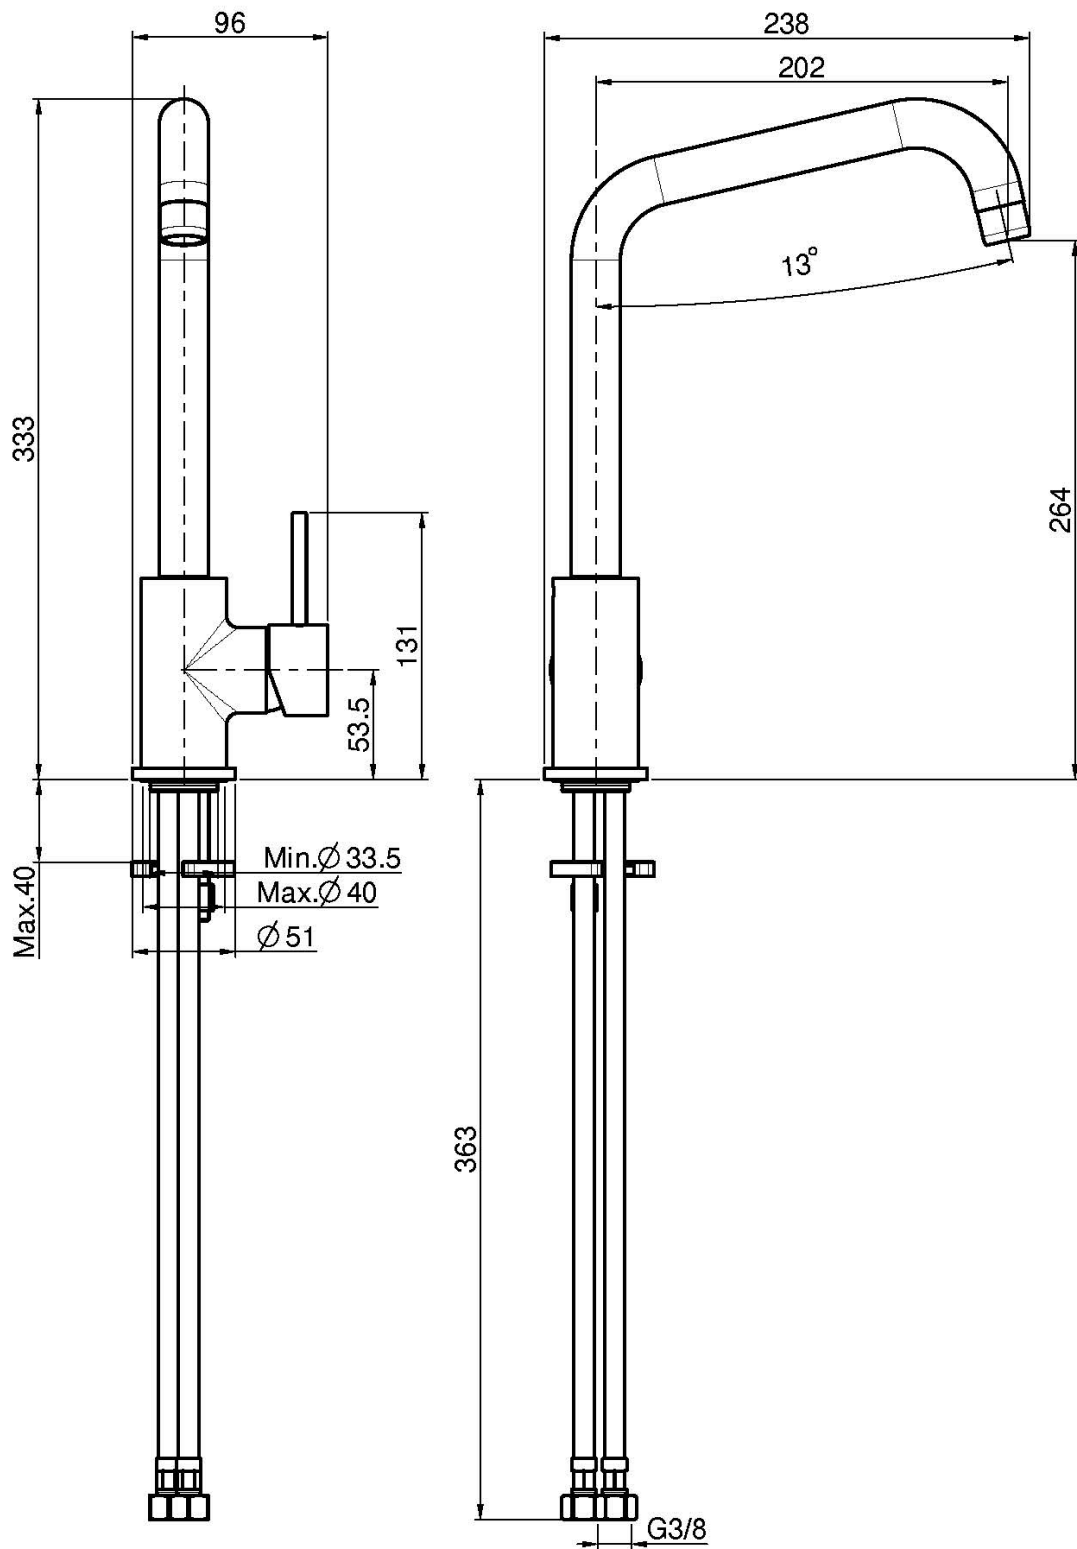

Code F3067/1R

MITIGEUR ÉVIER SPILLO UP

- bec pivotant
- 2 tuyaux flexibles

Finitions

-  CHROMÉ
CR
-  NICKEL BROSSÉ
SN
-  CHROMÉ NOIR
CN
-  CHROMÉ NOIR BROSSÉ
CS
-  BLANC MAT
BS
-  NOIR MAT
NS

IMAGE

Voir les conditions générales de vente dans notre tarif en
vigueur