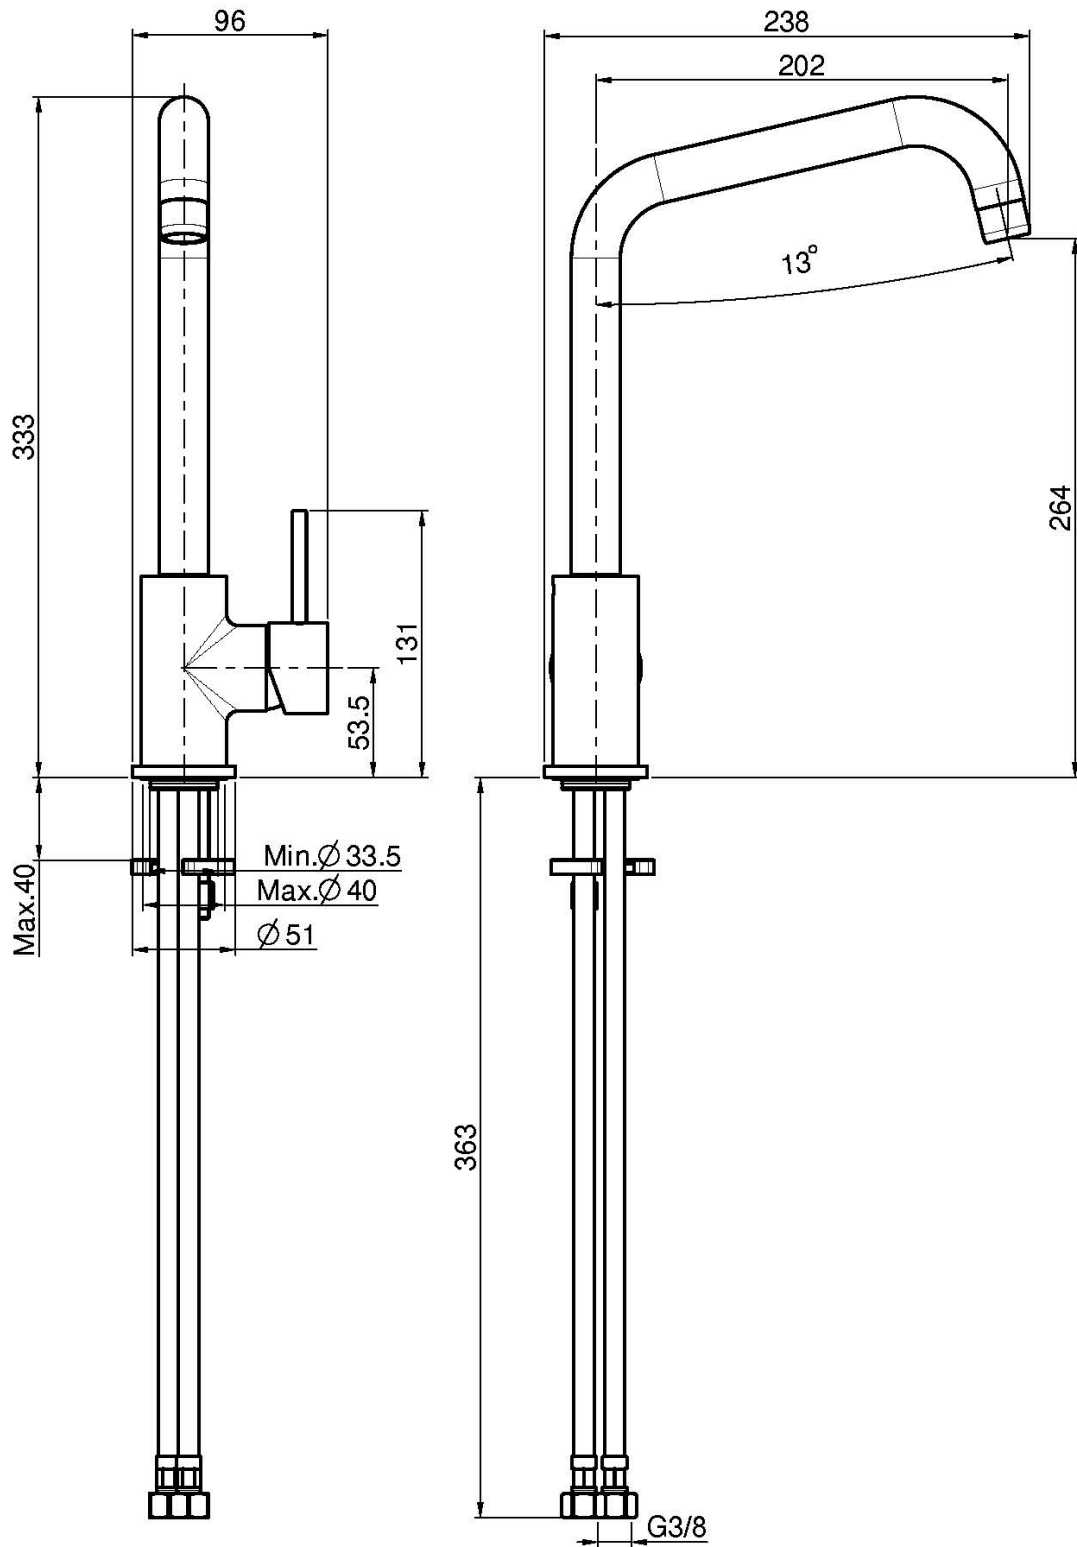

This drawing is the property of FIMA Carlo Frattini. Any complete or partial reproduction, or any transmission to third party without FIMA Carlo Frattini authorization is forbidden.