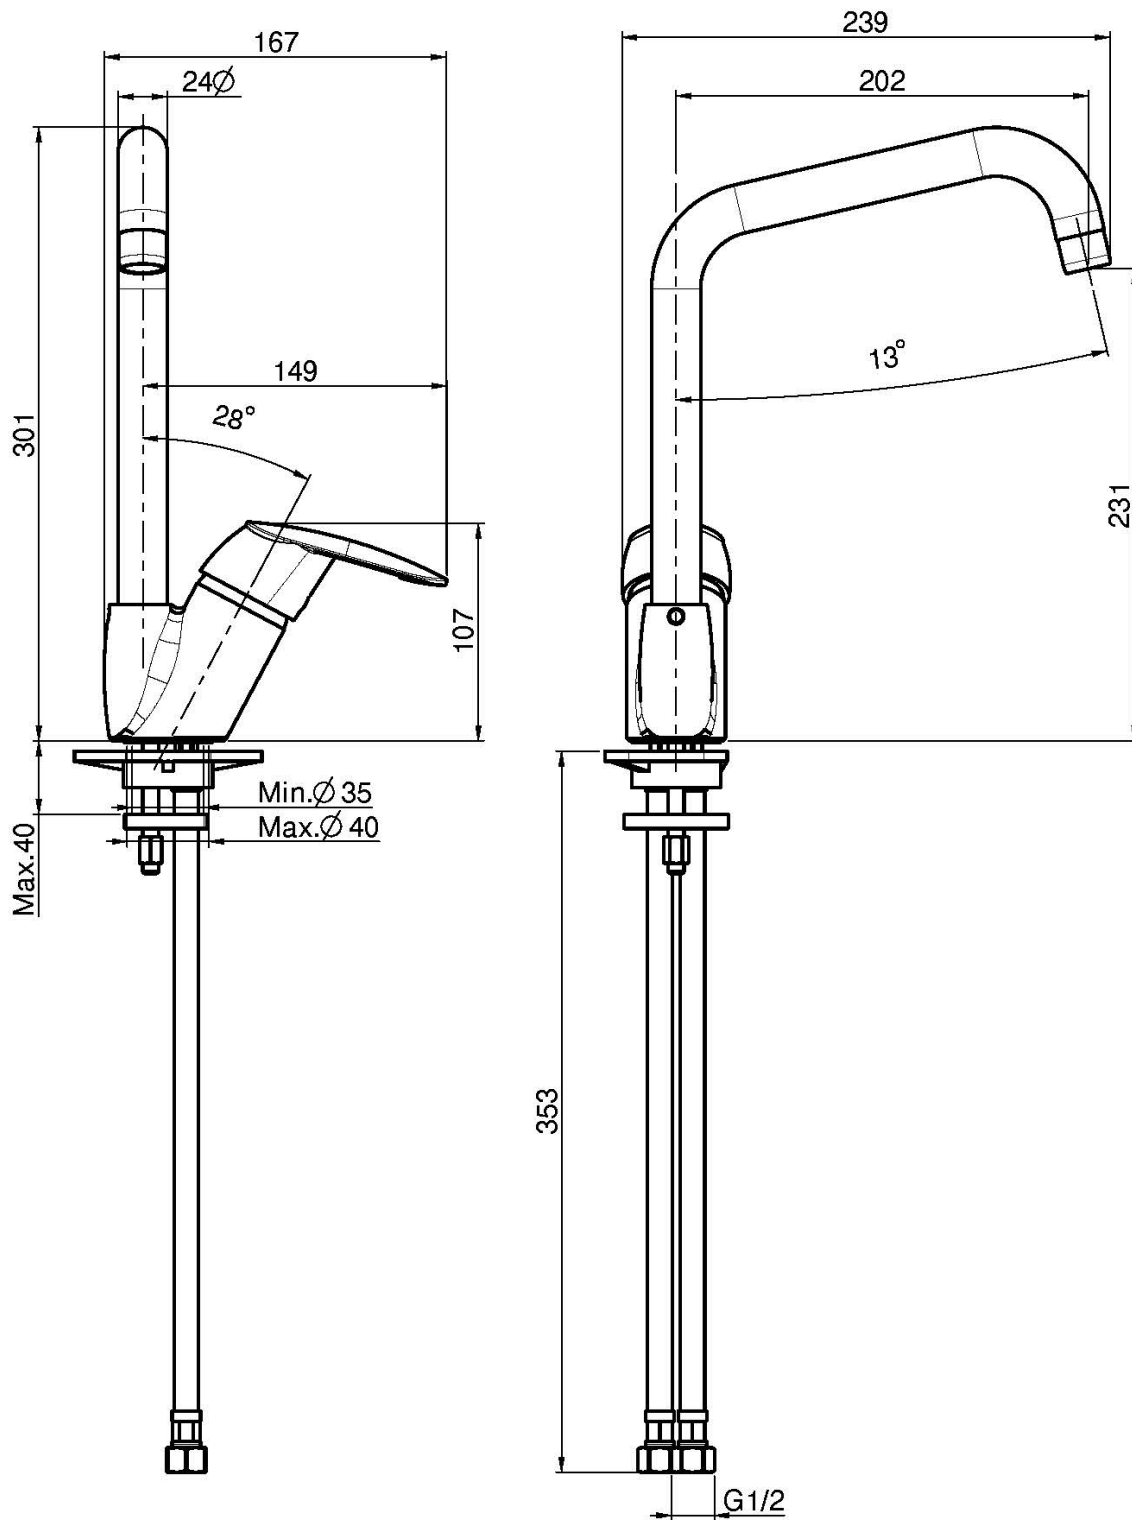

Code F3207/1

MITIGEUR ÉVIER

- 2 tuyaux flexibles
- bec pivotant

Finitions

 CHROMÉ
CR

IMAGE

Voir les conditions générales de vente dans notre tarif en
vigueur

This drawing is the property of FIMA Carlo Frattini. Any complete or partial reproduction, or any transmission to third party without FIMA Carlo Frattini authorization is forbidden.