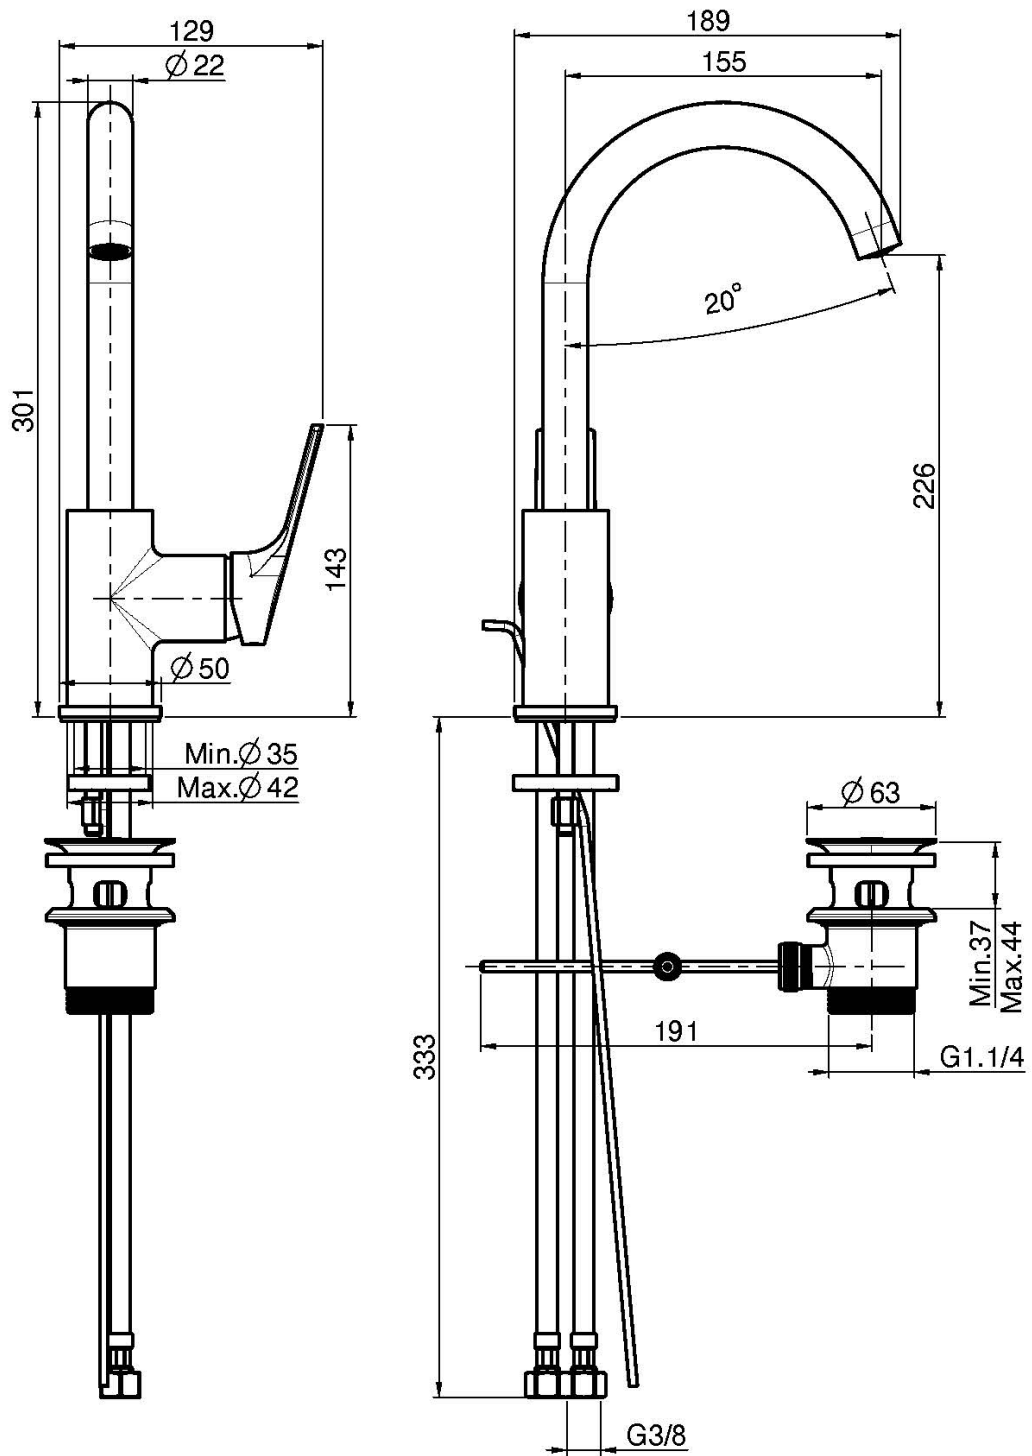

This drawing is the property of FIMA Carlo Frattini. Any complete or partial reproduction, or any transmission to third party without FIMA Carlo Frattini authorization is forbidden.