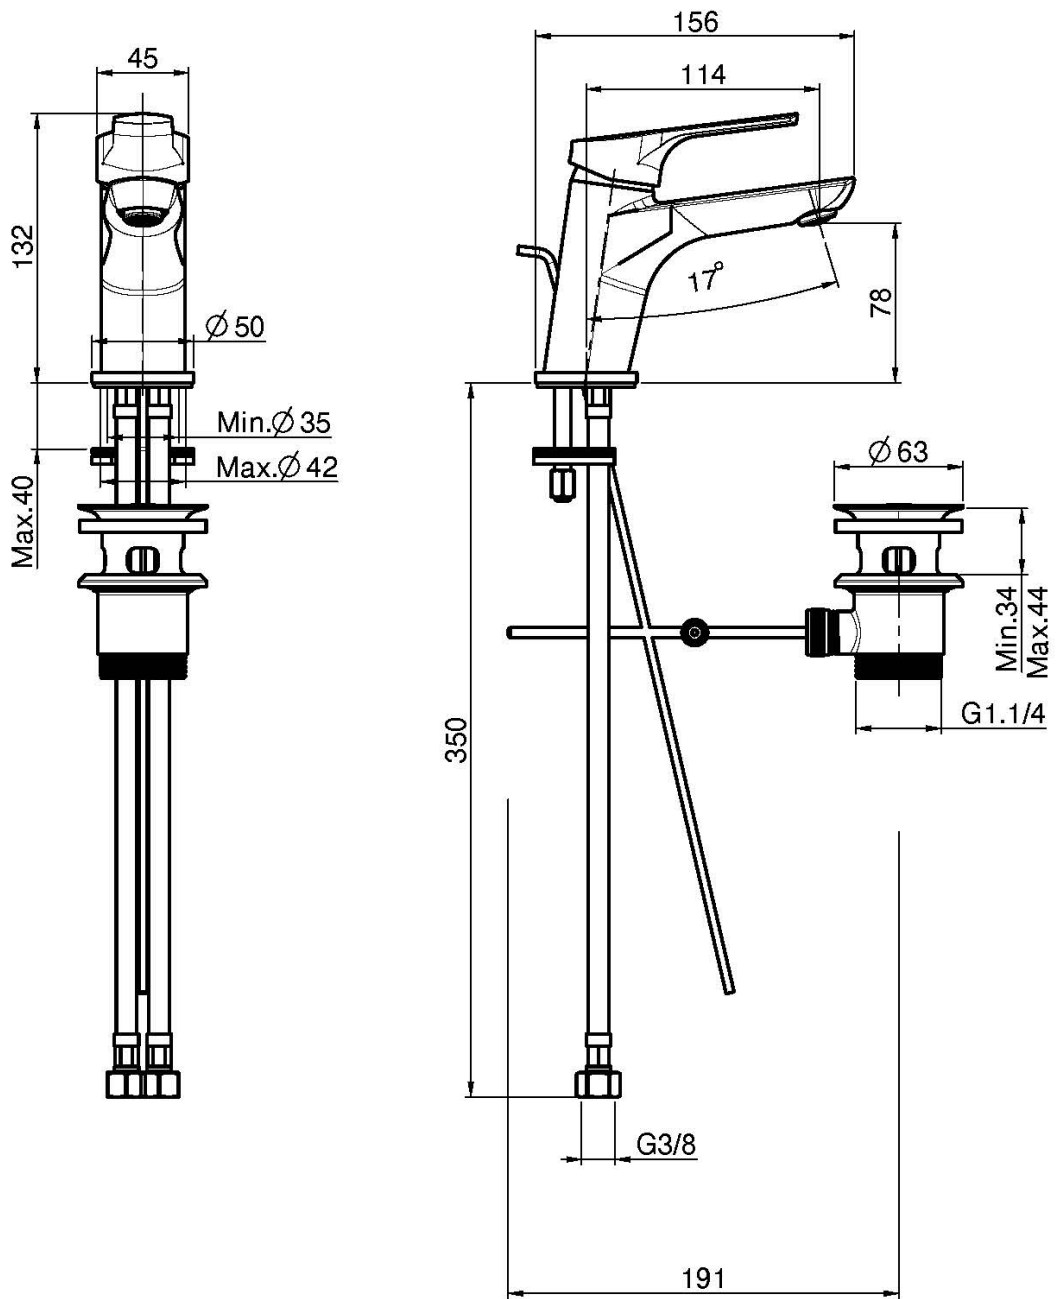

This drawing is the property of FIMA Carlo Frattini. Any complete or partial reproduction, or any transmission to third party without FIMA Carlo Frattini authorization is forbidden.