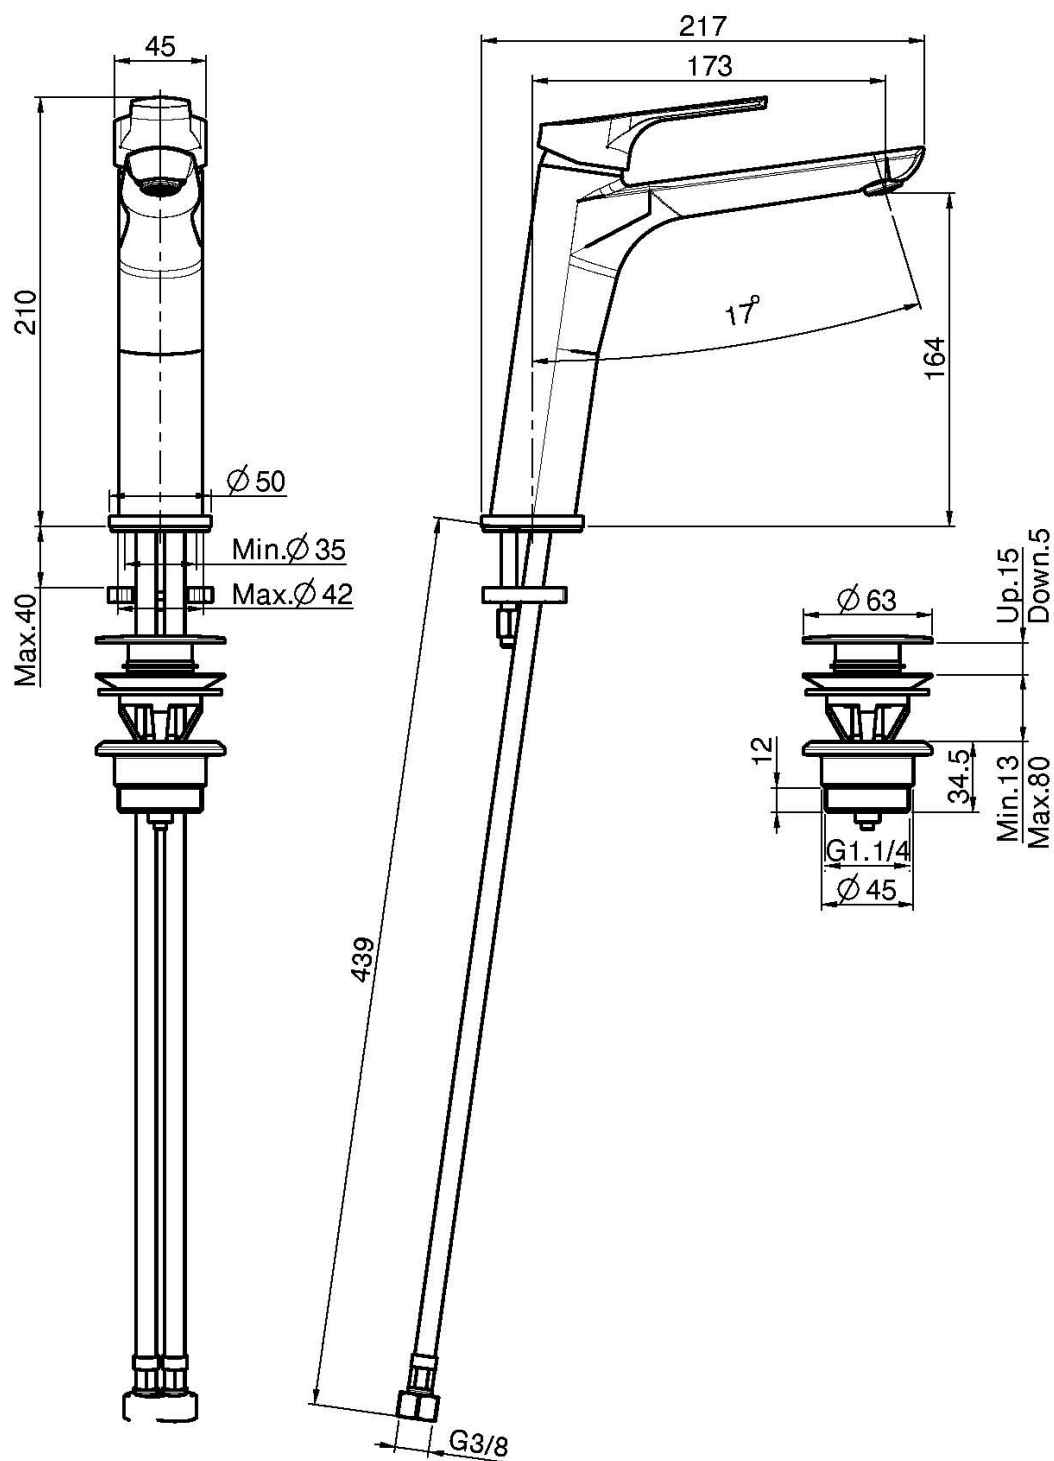

This drawing is the property of FIMA Carlo Frattini. Any complete or partial reproduction, or any transmission to third party without FIMA Carlo Frattini authorization is forbidden.