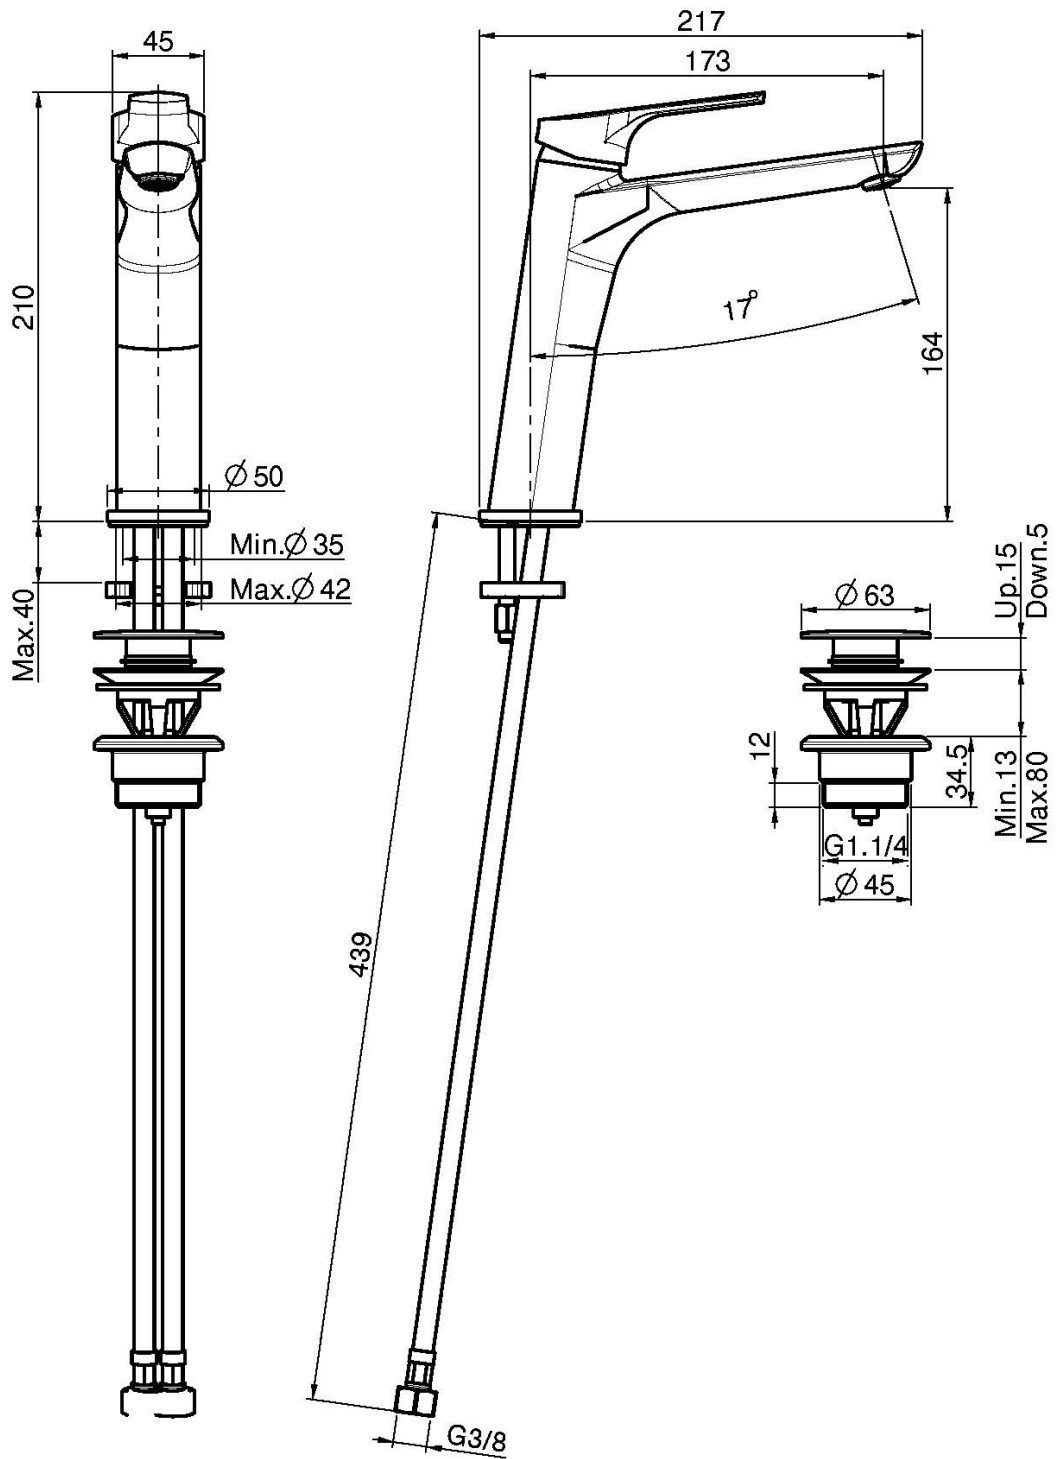

This drawing is the property of FIMA Carlo Frattini. Any complete or partial reproduction, or any transmission to third party without FIMA Carlo Frattini authorization is forbidden.