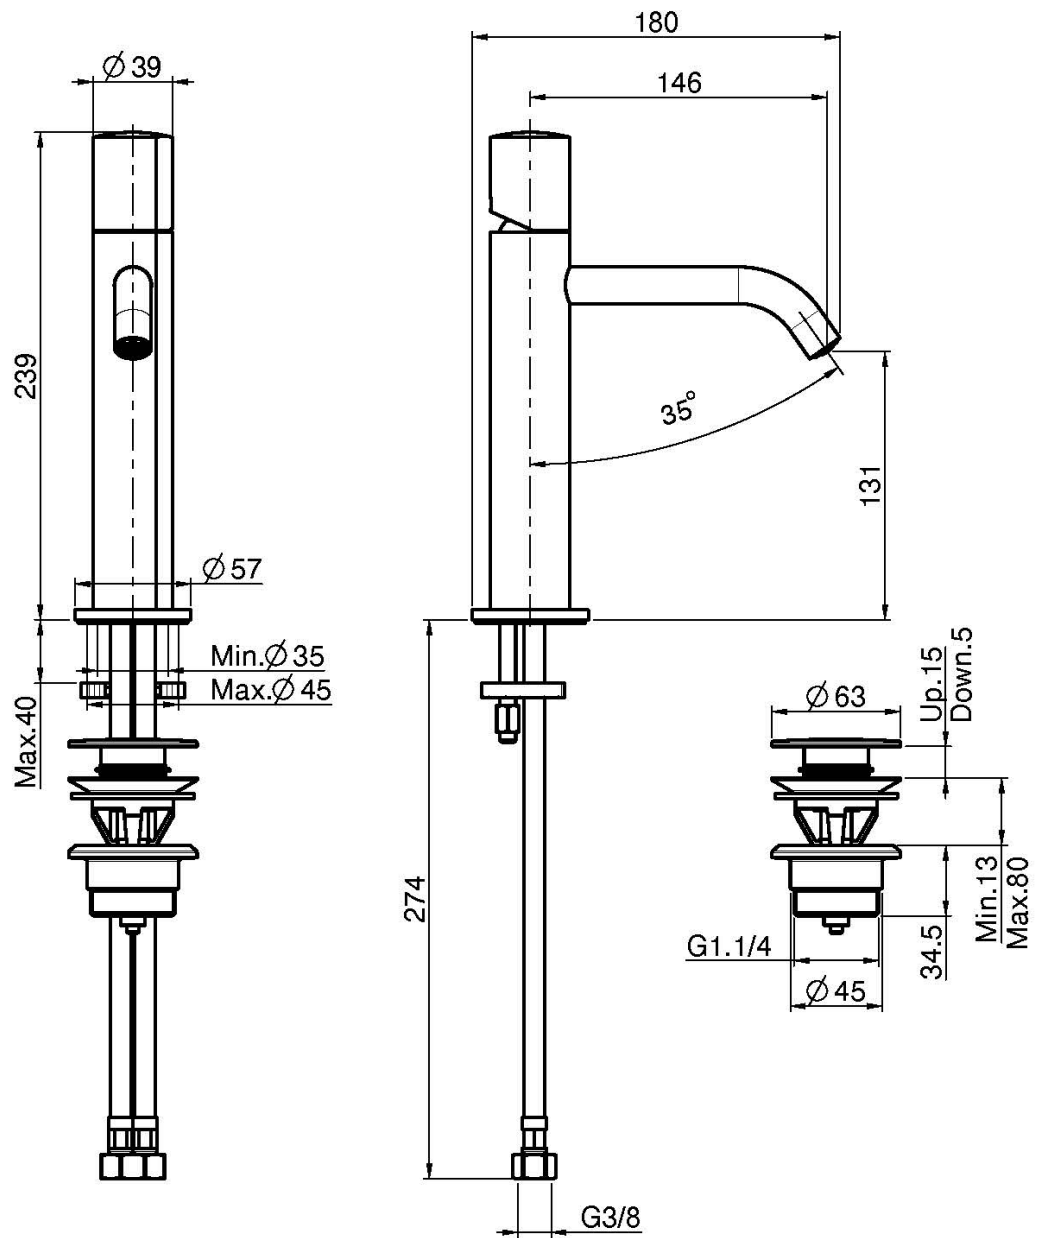

This drawing is the property of FIMA Carlo Frattini. Any complete or partial reproduction, or any transmission to third party without FIMA Carlo Frattini authorization is forbidden.