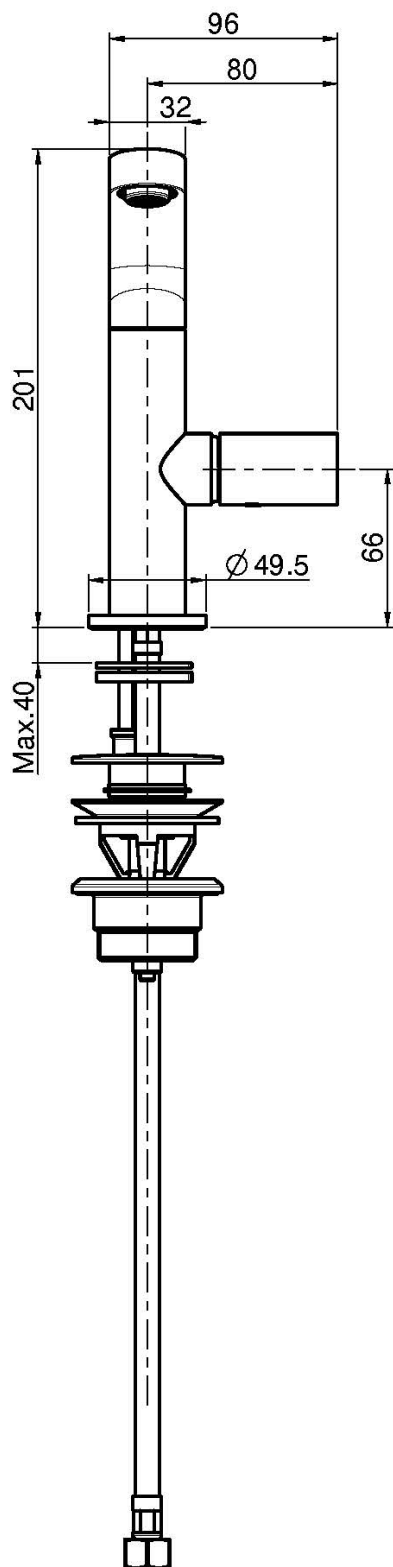

This drawing is the property of FIMA Carlo Frattini. Any complete or partial reproduction, or any transmission to third party without FIMA Carlo Frattini authorization is forbidden.