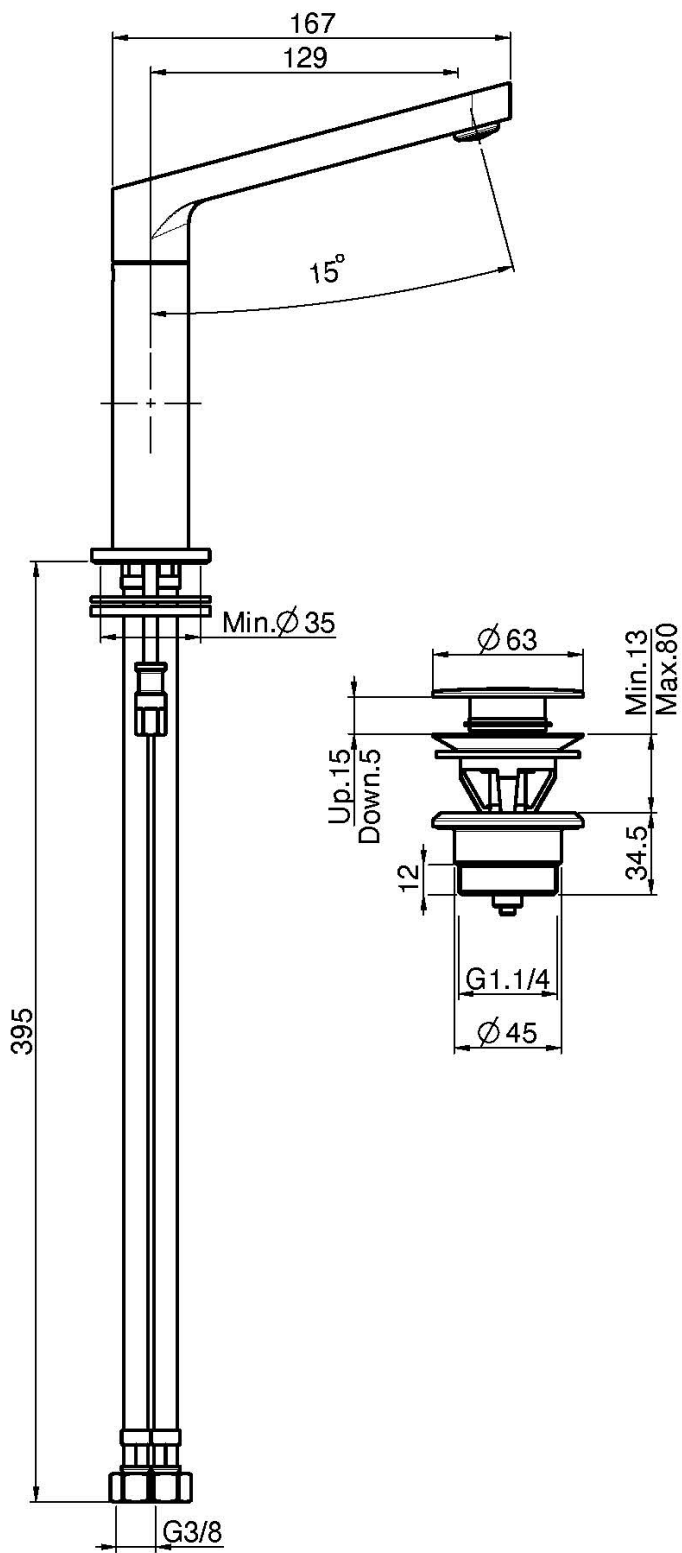

This drawing is the property of FIMA Carlo Frattini. Any complete or partial reproduction, or any transmission to third party without FIMA Carlo Frattini authorization is forbidden.