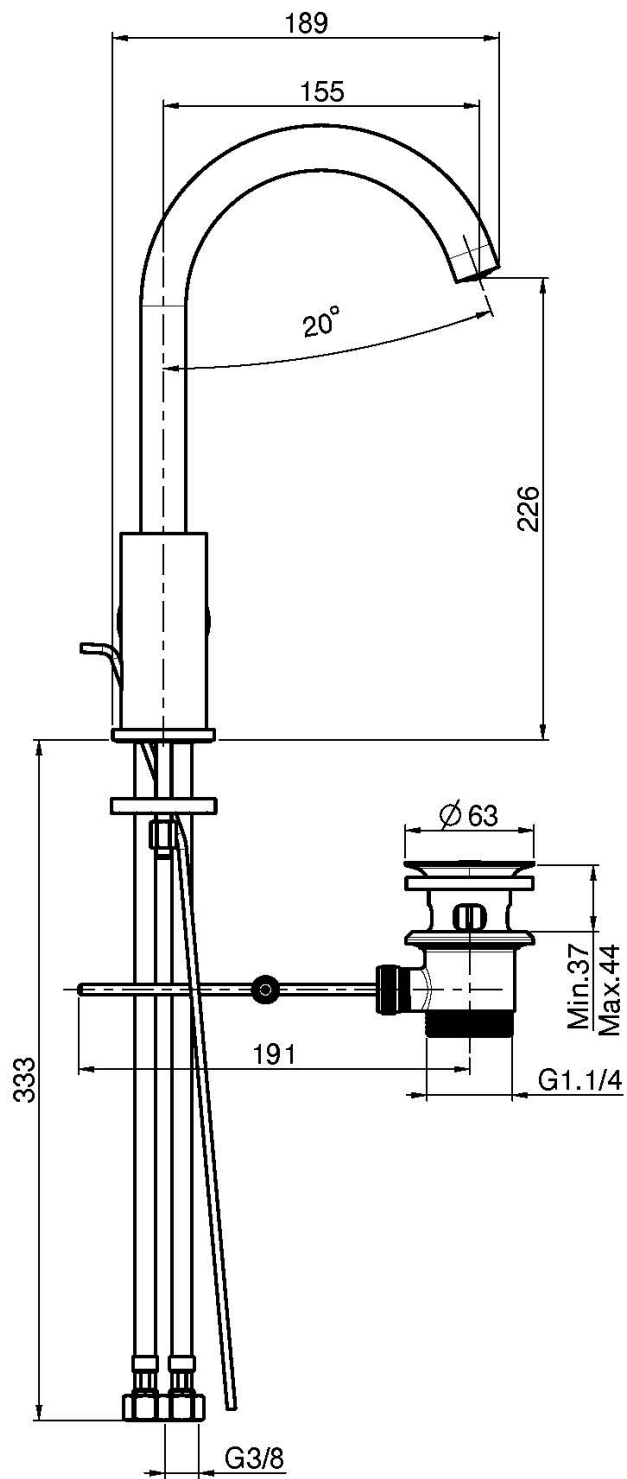

Code F3041

MITIGEUR LAVABO

- 2 tuyaux flexibles
- bec pivotant
- vidage 1"1/4 avec trop plein
- les finitions blanc et noir ont vidage click clack 1" 1/4 avec trop plein
- **produit disponible sans vidage (page 18)**
- **produit disponible avec vidage click clack 1" 1/4 avec trop plein (page 19)**

IMAGE

Finitions

-  CHROMÉ
CR
-  HL
-  HS
-  ZL
-  ZS
-  SN
-  CN
-  CS
-  BS
-  NS
-  OR
-  OS

Voir les conditions générales de vente dans notre tarif en vigueur

This drawing is the property of FIMA Carlo Frattini. Any complete or partial reproduction, or any transmission to third party without FIMA Carlo Frattini authorization is forbidden.