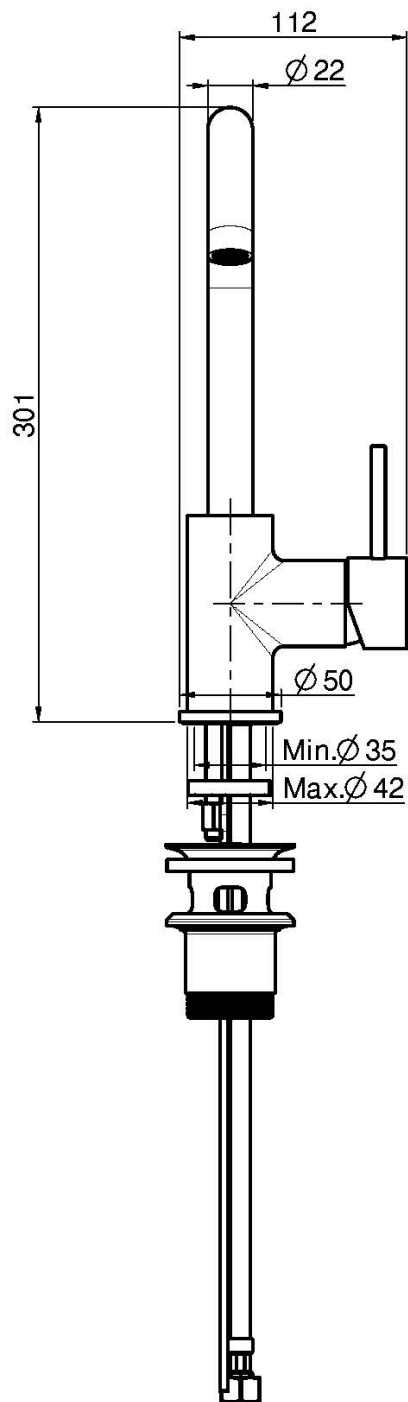

Code F3041

MITIGEUR LAVABO

- 2 tuyaux flexibles
- bec pivotant
- vidage 1"1/4 avec trop plein
- les finitions blanc et noir ont vidage click clack 1" 1/4 avec trop plein
- **produit disponible sans vidage (page 18)**
- **produit disponible avec vidage click clack 1" 1/4 avec trop plein (page 19)**

IMAGE

Finitions

-  CHROMÉ
CR
-  HL
-  HS
-  ZL
-  ZS
-  SN
-  CN
-  CS
-  BS
-  NS
-  OR
-  OS

Voir les conditions générales de vente dans notre tarif en vigueur

This drawing is the property of FIMA Carlo Frattini. Any complete or partial reproduction, or any transmission to third party without FIMA Carlo Frattini authorization is forbidden.