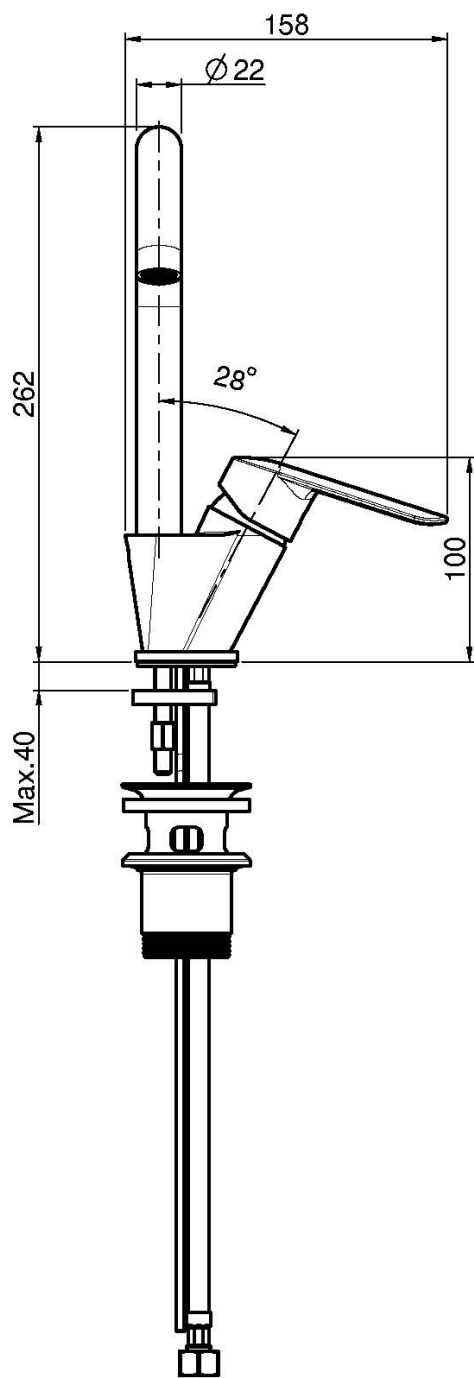

Code F3001/3

MITIGEUR LAVABO

- bec pivotant
- débit maximale sous 3 bar de pression: 5 l/m
- 2 tuyaux flexibles
- vidage 1"1/4 avec trop plein
- les finitions blanc et noir ont vidage click clack 1" 1/4 avec trop plein

Finitions

-  CHROMÉ
CR
-  BLANC MAT
BS
-  NOIR MAT
NS

IMAGE

Voir les conditions générales de vente dans notre tarif en vigueur

This drawing is the property of FIMA Carlo Frattini. Any complete or partial reproduction, or any transmission to third party without FIMA Carlo Frattini authorization is forbidden.