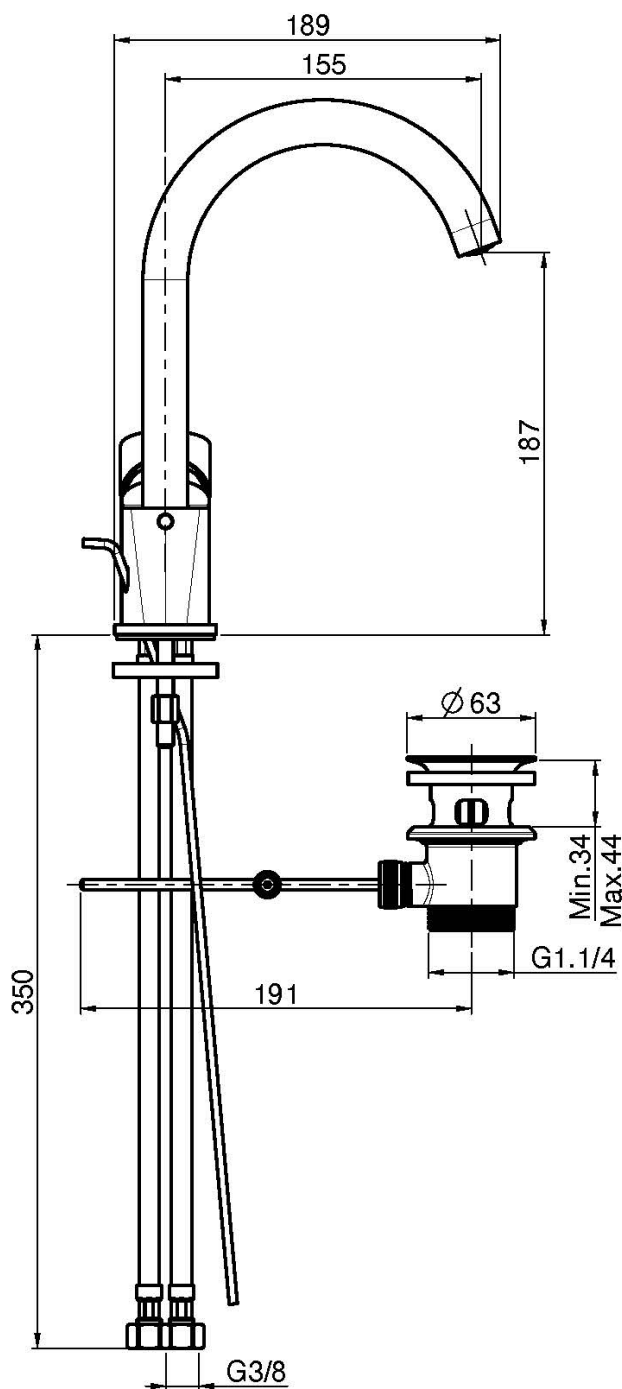

This drawing is the property of FIMA Carlo Frattini. Any complete or partial reproduction, or any transmission to third party without FIMA Carlo Frattini authorization is forbidden.