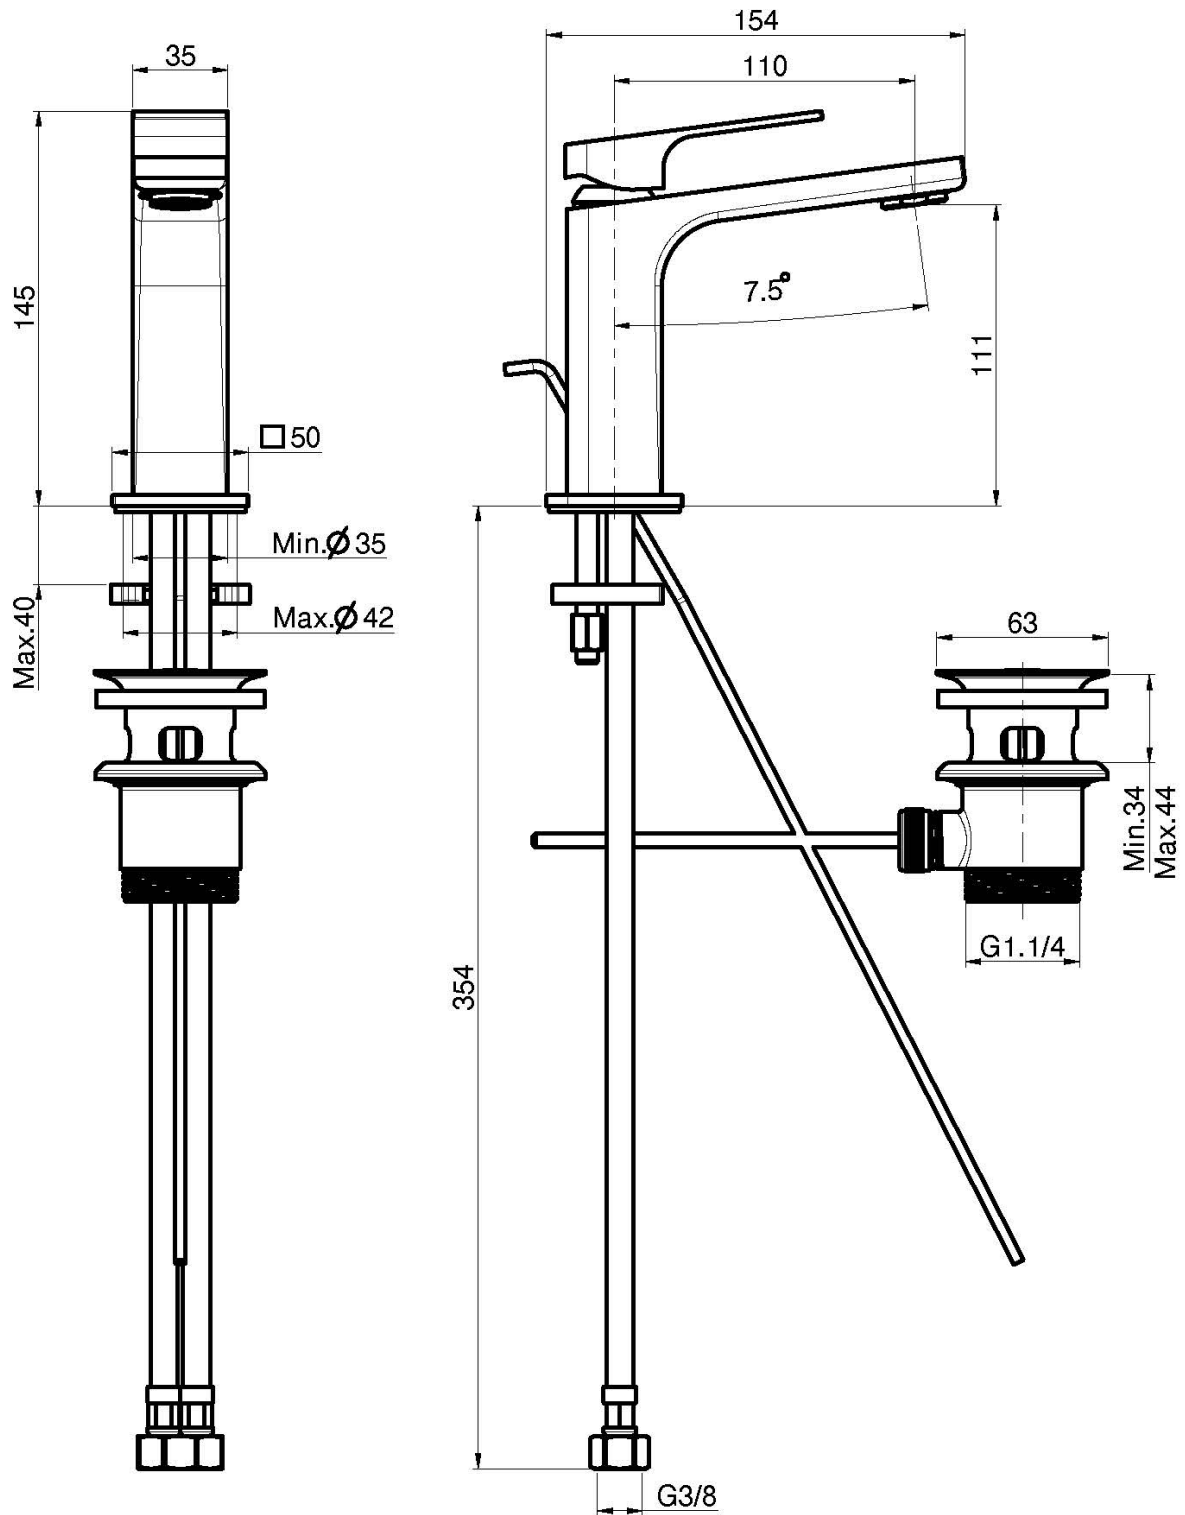

Code F3381

MITIGEUR LAVABO

- 2 tuyaux flexibles
- vidage 1"1/4 avec trop plein
- les finitions blanc et noir ont vidage click clack 1" 1/4 avec trop plein
- **produit disponible sans vidage (page 18)**
- **produit disponible avec vidage click clack 1" 1/4 avec trop plein (page 19)**

Finitions

-  CHROMÉ
CR
-  NICKEL BROSSÉ
SN
-  BLANC MAT
BS
-  NOIR MAT
NS

IMAGE

Voir les conditions générales de vente dans notre tarif en vigueur

This drawing is the property of FIMA Carlo Frattini. Any complete or partial reproduction, or any transmission to third party without FIMA Carlo Frattini authorization is forbidden.