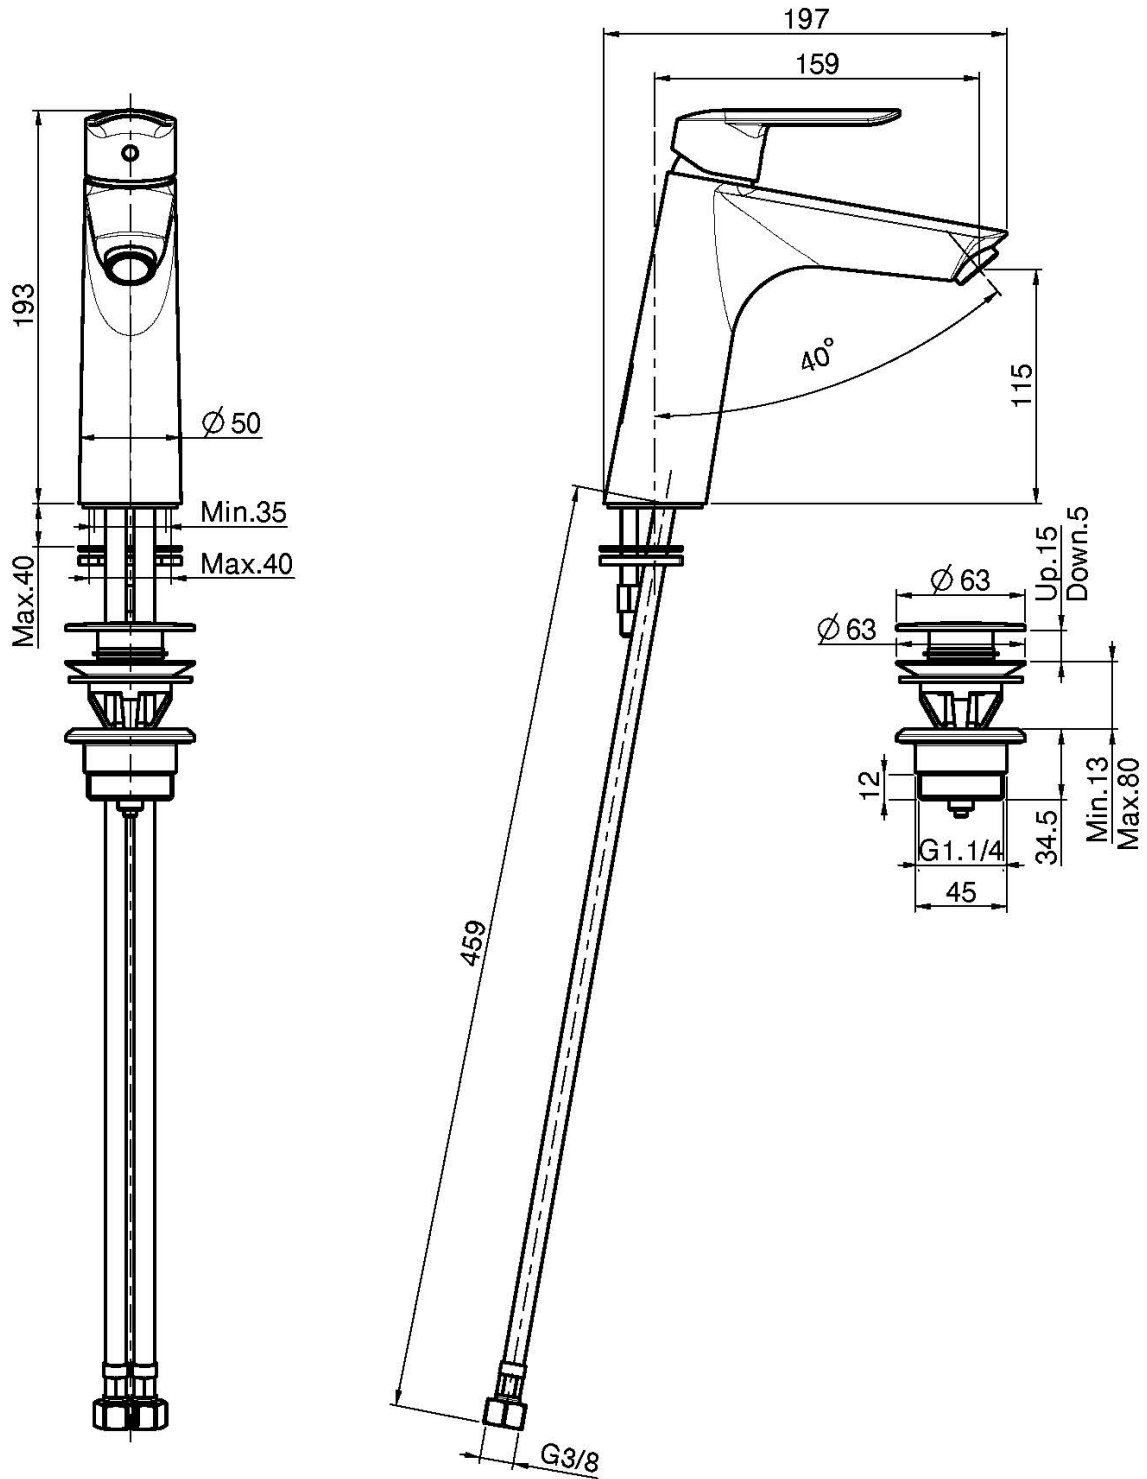

This drawing is the property of FIMA Carlo Frattini. Any complete or partial reproduction, or any transmission to third party without FIMA Carlo Frattini authorization is forbidden.