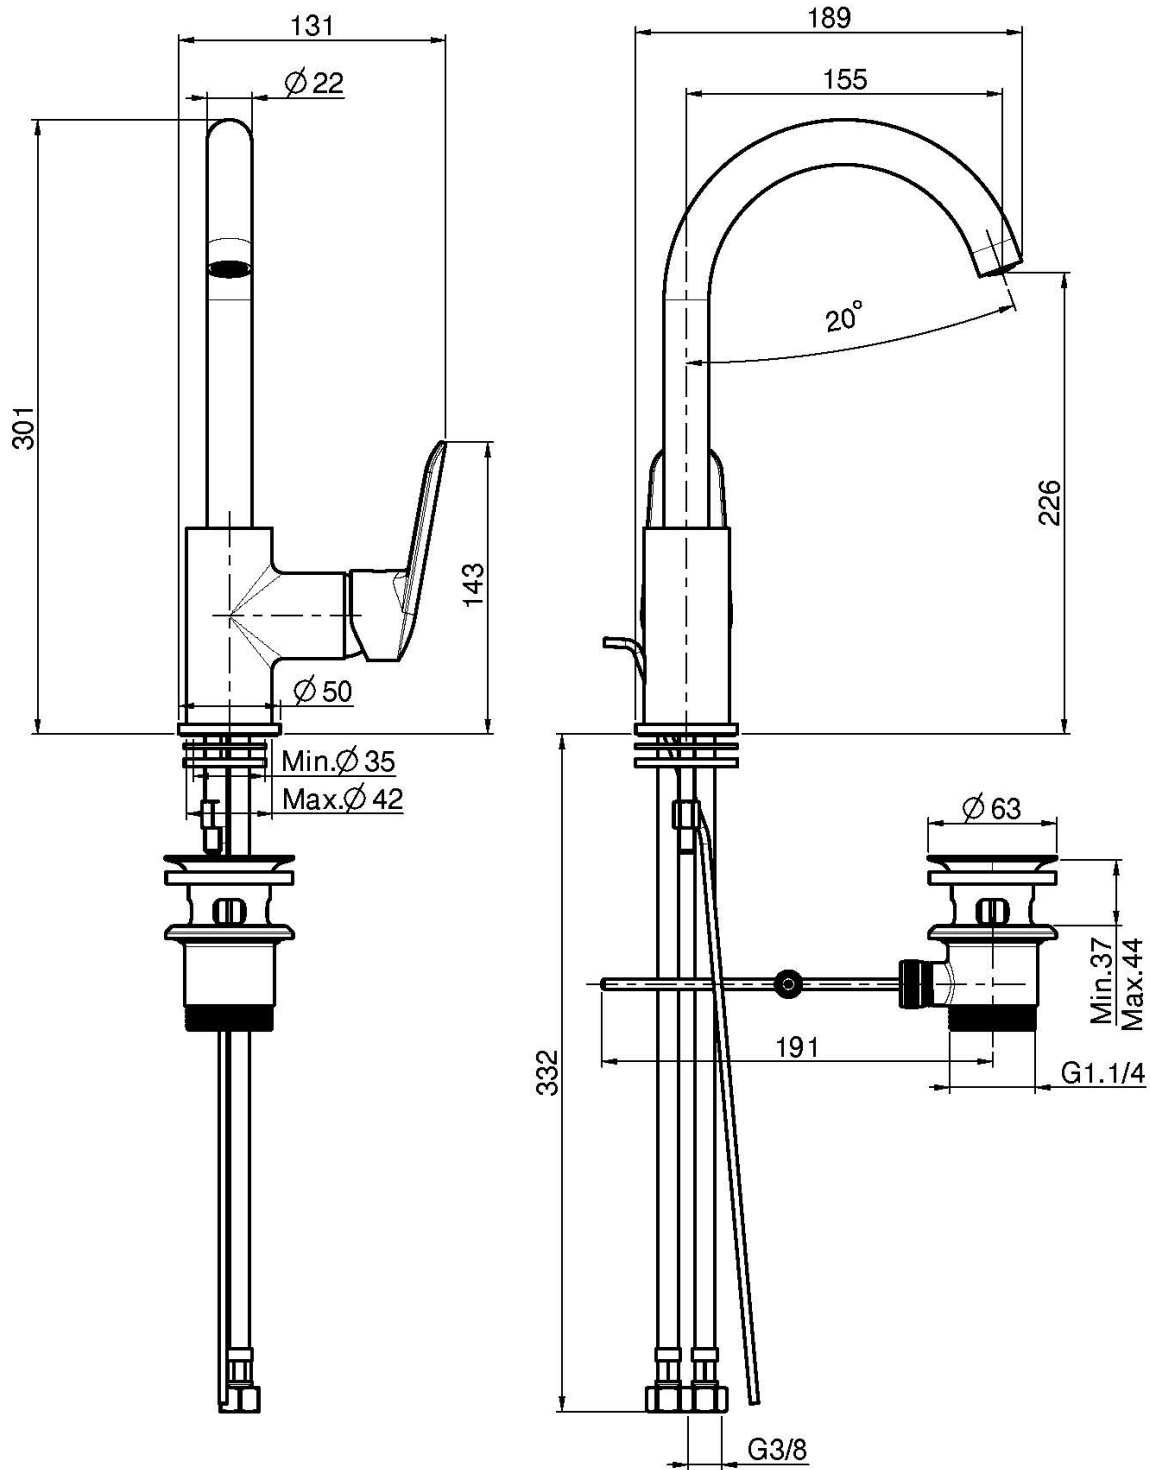

This drawing is the property of FIMA Carlo Frattini. Any complete or partial reproduction, or any transmission to third party without FIMA Carlo Frattini authorization is forbidden.