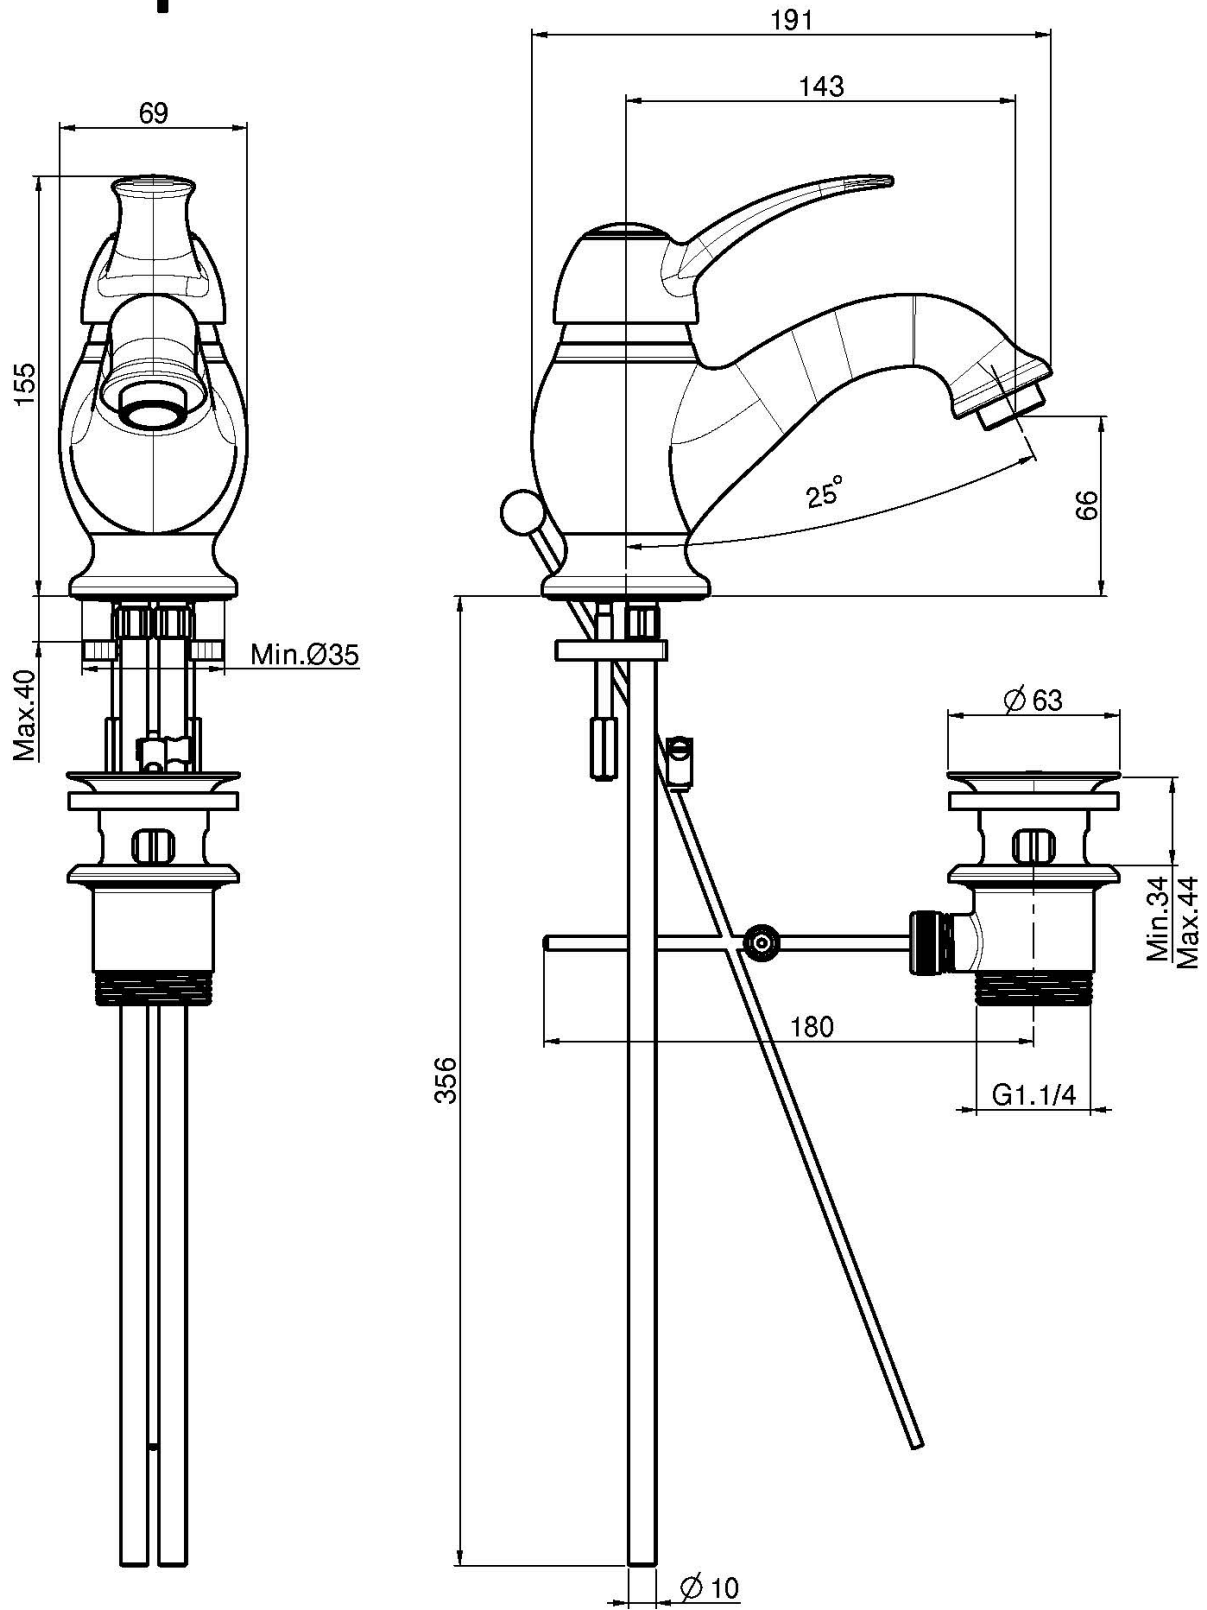

Code F3301

MITIGEUR LAVABO

- 2 tuyaux flexibles
- vidage 1"1/4 avec trop plein

IMAGE

Finitions

-  CHROMÉ
CR
-  NICKEL BROSSÉ
SN
-  DORÉ
OR
-  DORÉ BROSSÉ
OS
-  VIEUX BRONZE
BR
-  ANTIQUE COPPER
RA

Voir les conditions générales de vente dans notre tarif en
vigueur