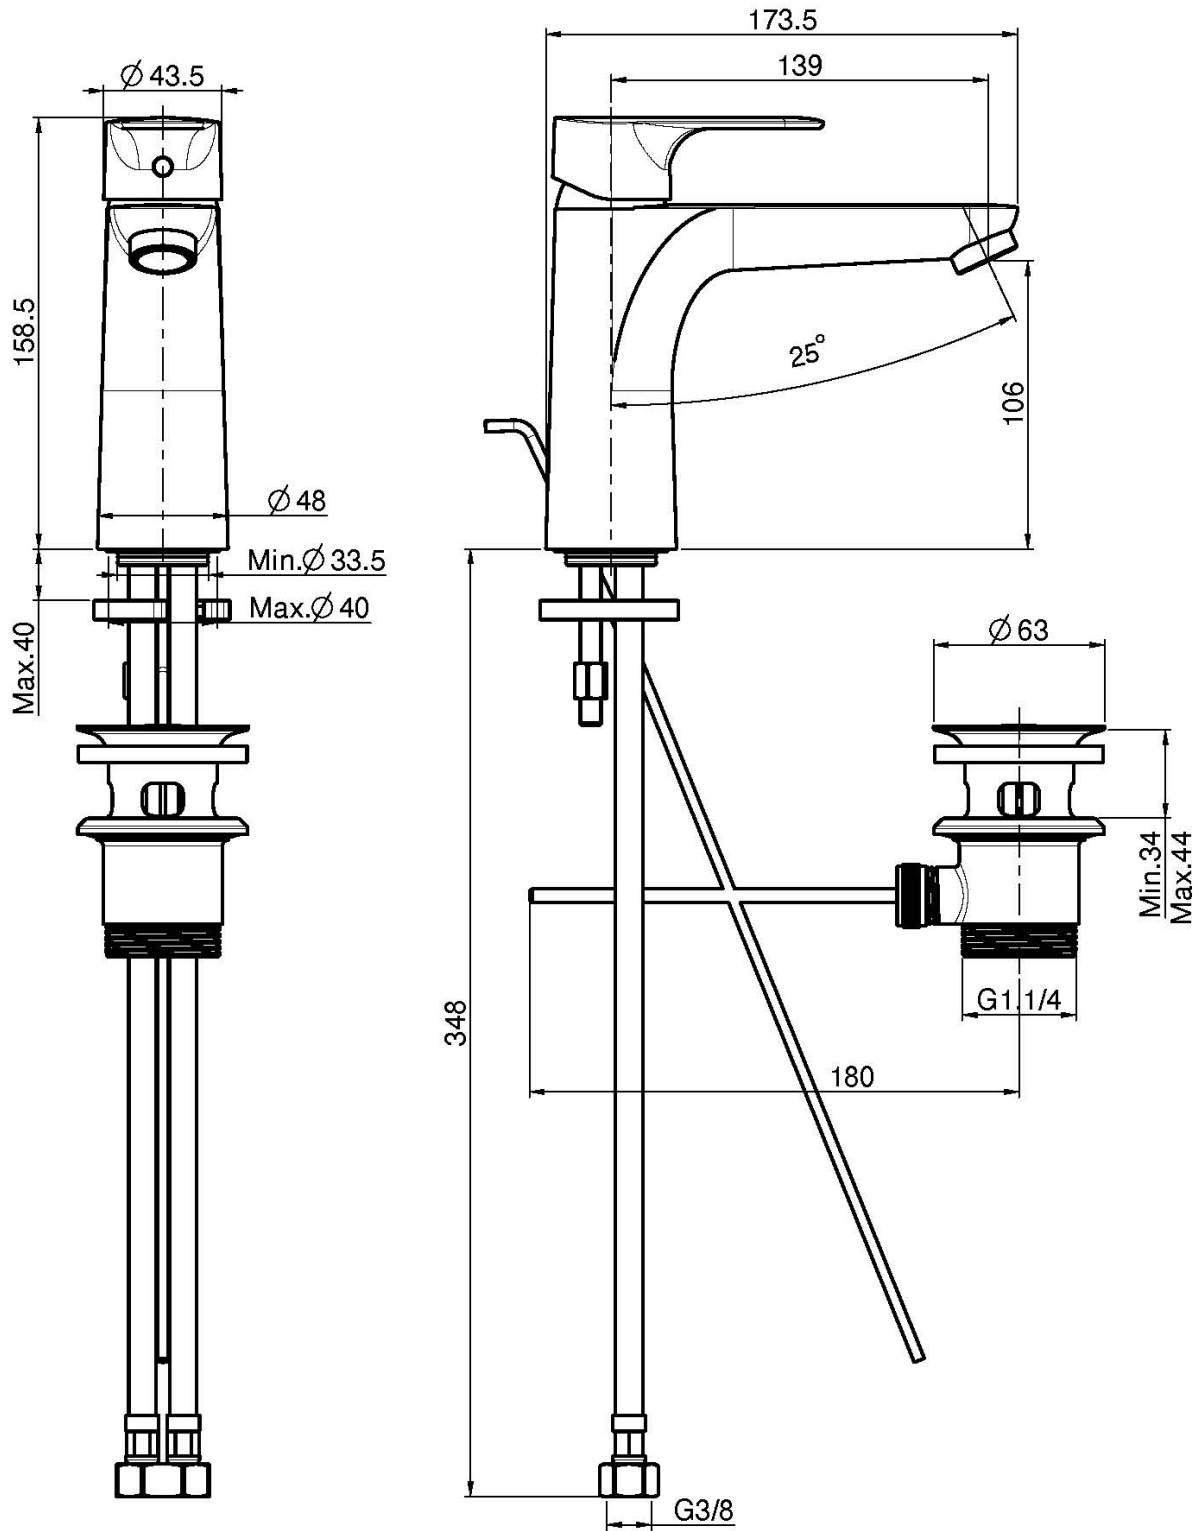

This drawing is the property of FIMA Carlo Frattini. Any complete or partial reproduction, or any transmission to third party without FIMA Carlo Frattini authorization is forbidden.