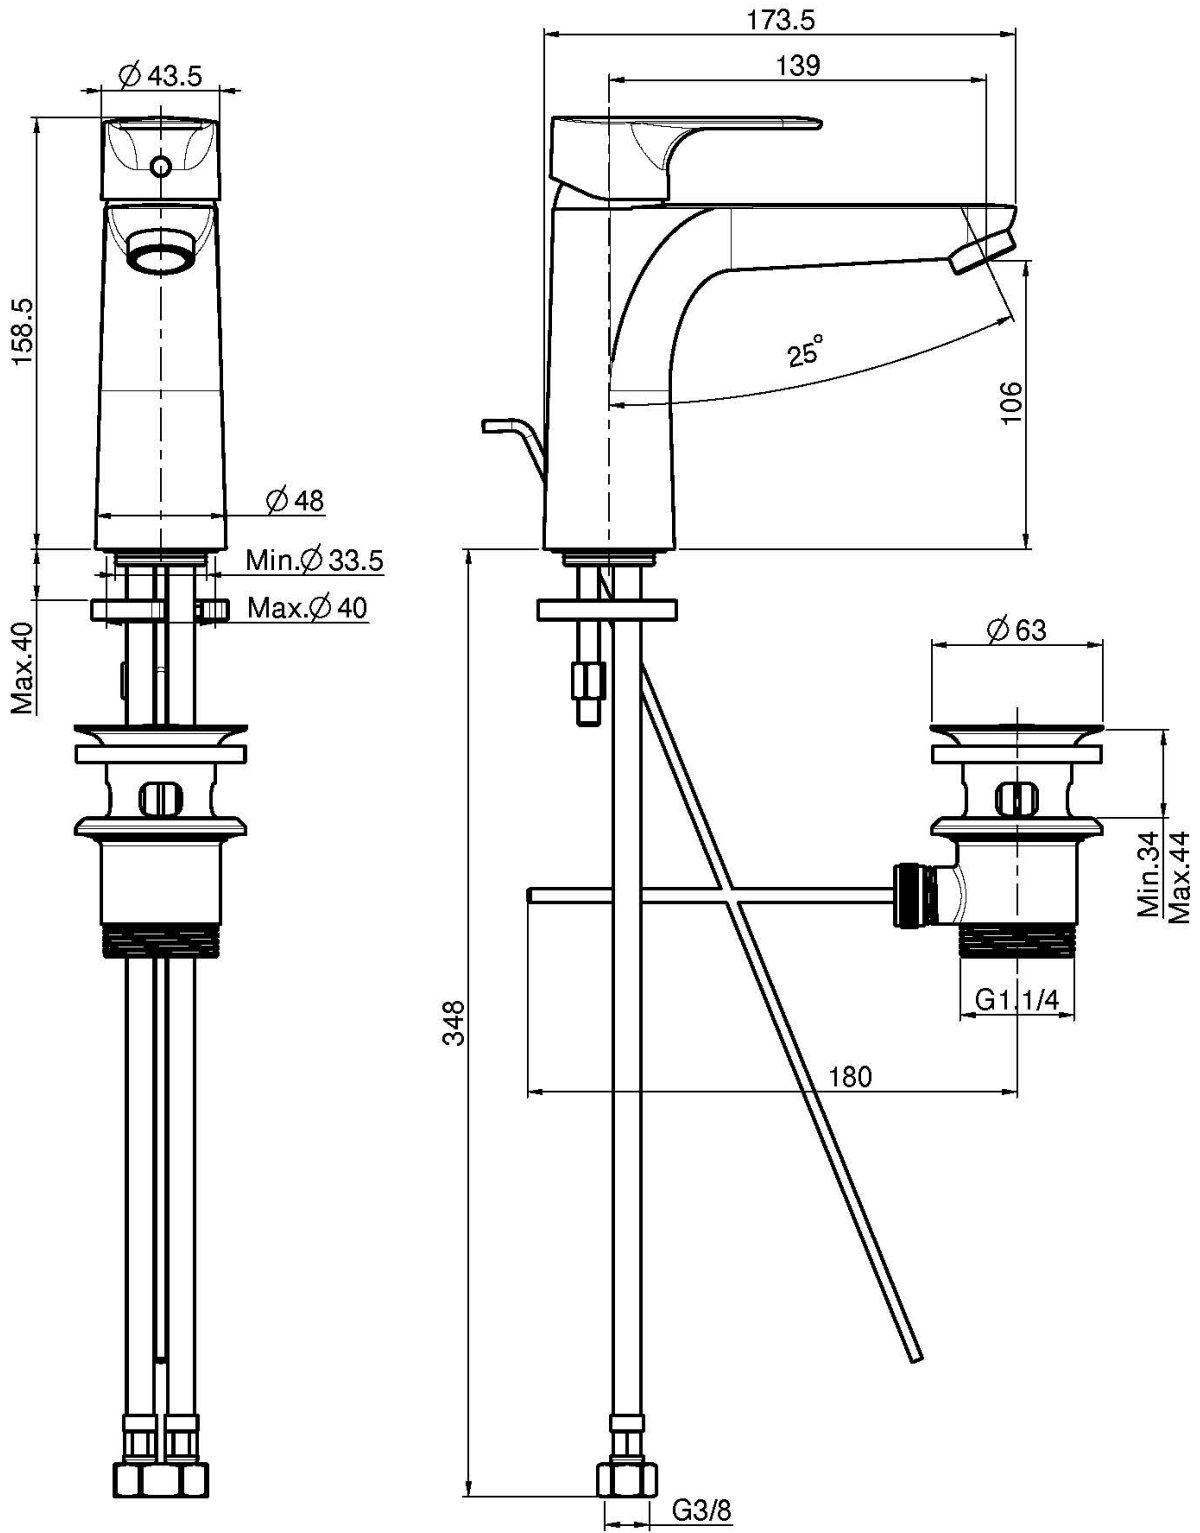

This drawing is the property of FIMA Carlo Frattini. Any complete or partial reproduction, or any transmission to third party without FIMA Carlo Frattini authorization is forbidden.