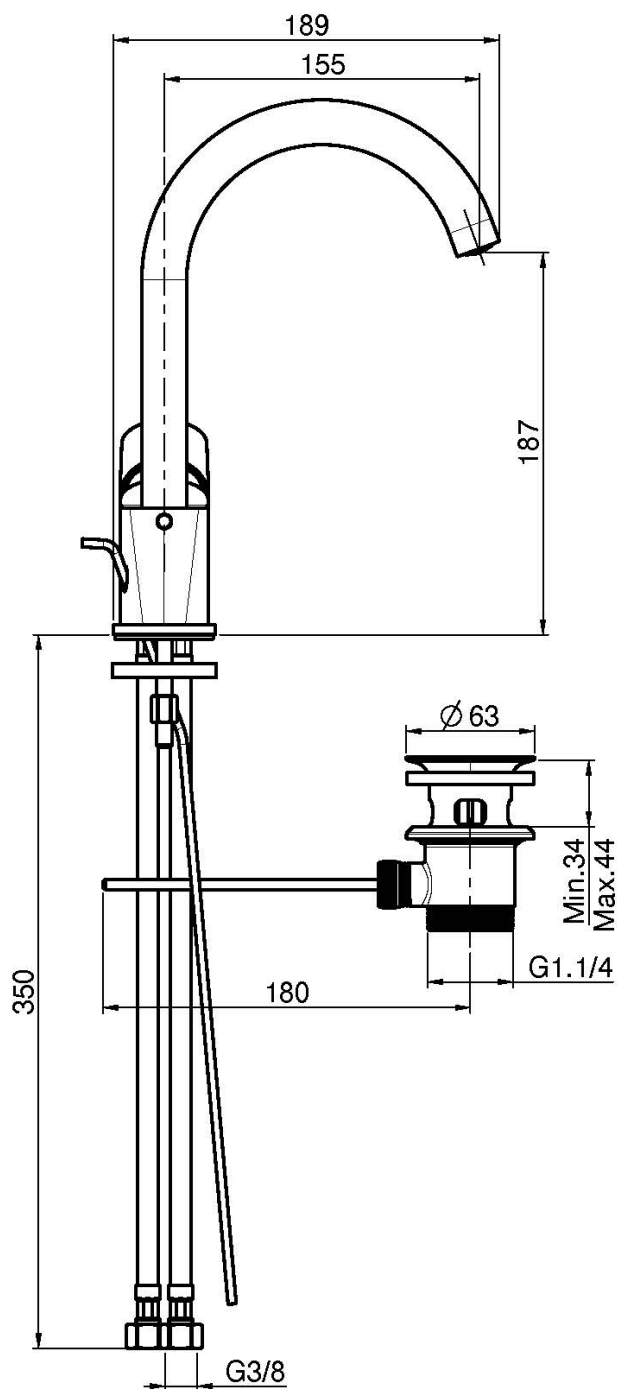

Code F3841

MITIGEUR LAVABO

- 2 tuyaux flexibles
- bec pivotant
- vidage 1"1/4 avec trop plein
- la finition noir a vidage click clack 1" 1/4 avec trop plein
- **produit disponible sans vidage (page 18)**
- **produit disponible avec vidage click clack 1" ¼ avec trop plein (page 19)**

Finitions

 CHROMÉ
CR

 NOIR MAT
NS

IMAGE

Voir les conditions générales de vente dans notre tarif en vigueur

This drawing is the property of FIMA Carlo Frattini. Any complete or partial reproduction, or any transmission to third party without FIMA Carlo Frattini authorization is forbidden.