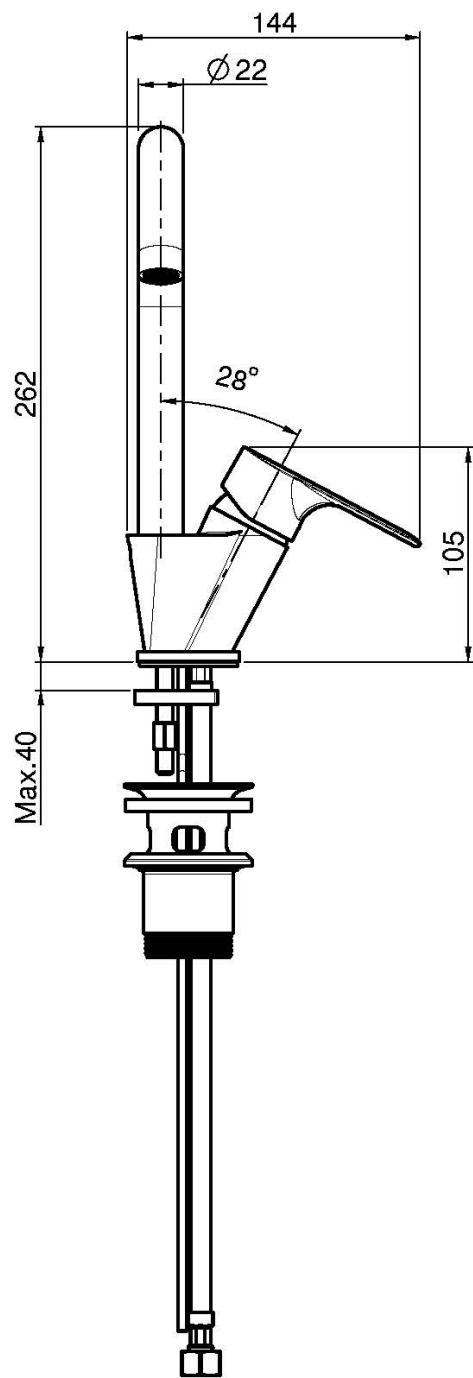

Code F3841

MITIGEUR LAVABO

- 2 tuyaux flexibles
- bec pivotant
- vidage 1"1/4 avec trop plein
- la finition noir a vidage click clack 1" 1/4 avec trop plein
- **produit disponible sans vidage (page 18)**
- **produit disponible avec vidage click clack 1" ¼ avec trop plein (page 19)**

Finitions

 CHROMÉ
CR

 NOIR MAT
NS

IMAGE

Voir les conditions générales de vente dans notre tarif en vigueur

This drawing is the property of FIMA Carlo Frattini. Any complete or partial reproduction, or any transmission to third party without FIMA Carlo Frattini authorization is forbidden.