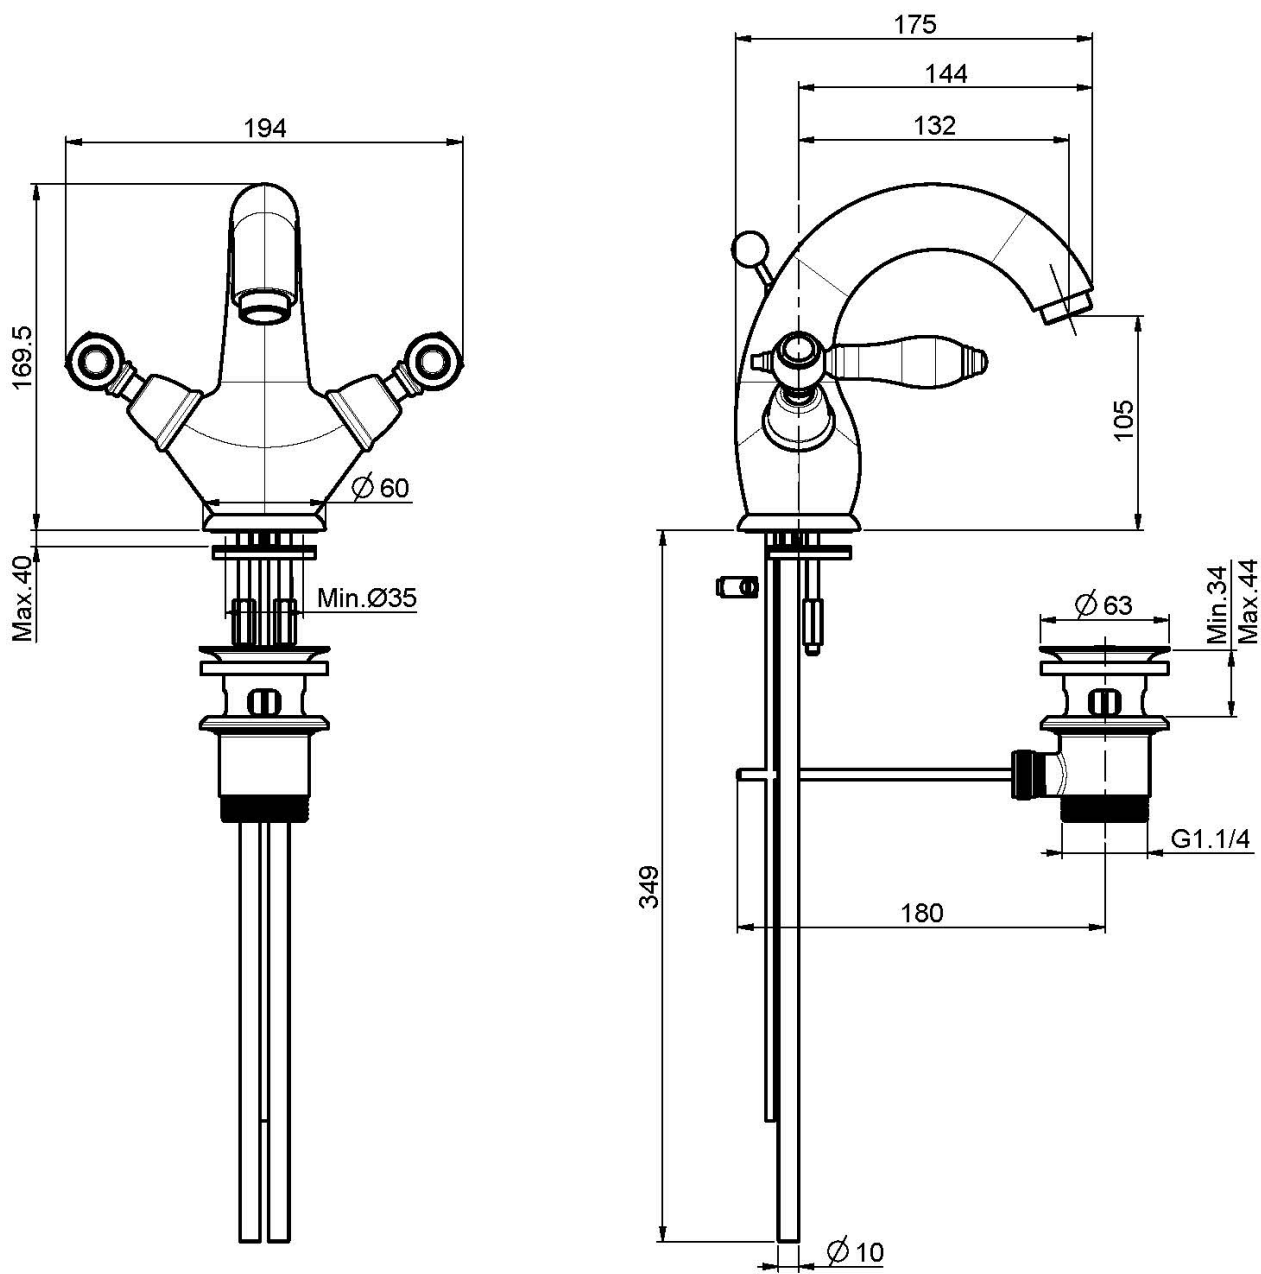

Code F5431

MITIGEUR LAVABO

- 2 tuyaux flexibles
- vidage 1"1/4 avec trop plein

IMAGE

Finitions

-  CHROMÉ
CR
-  NICKEL BROSSÉ
SN
-  DORÉ
OR
-  DORÉ BROSSÉ
OS
-  VIEUX BRONZE
BR
-  ANTIQUE COPPER
RA

Voir les conditions générales de vente dans notre tarif en
vigueur