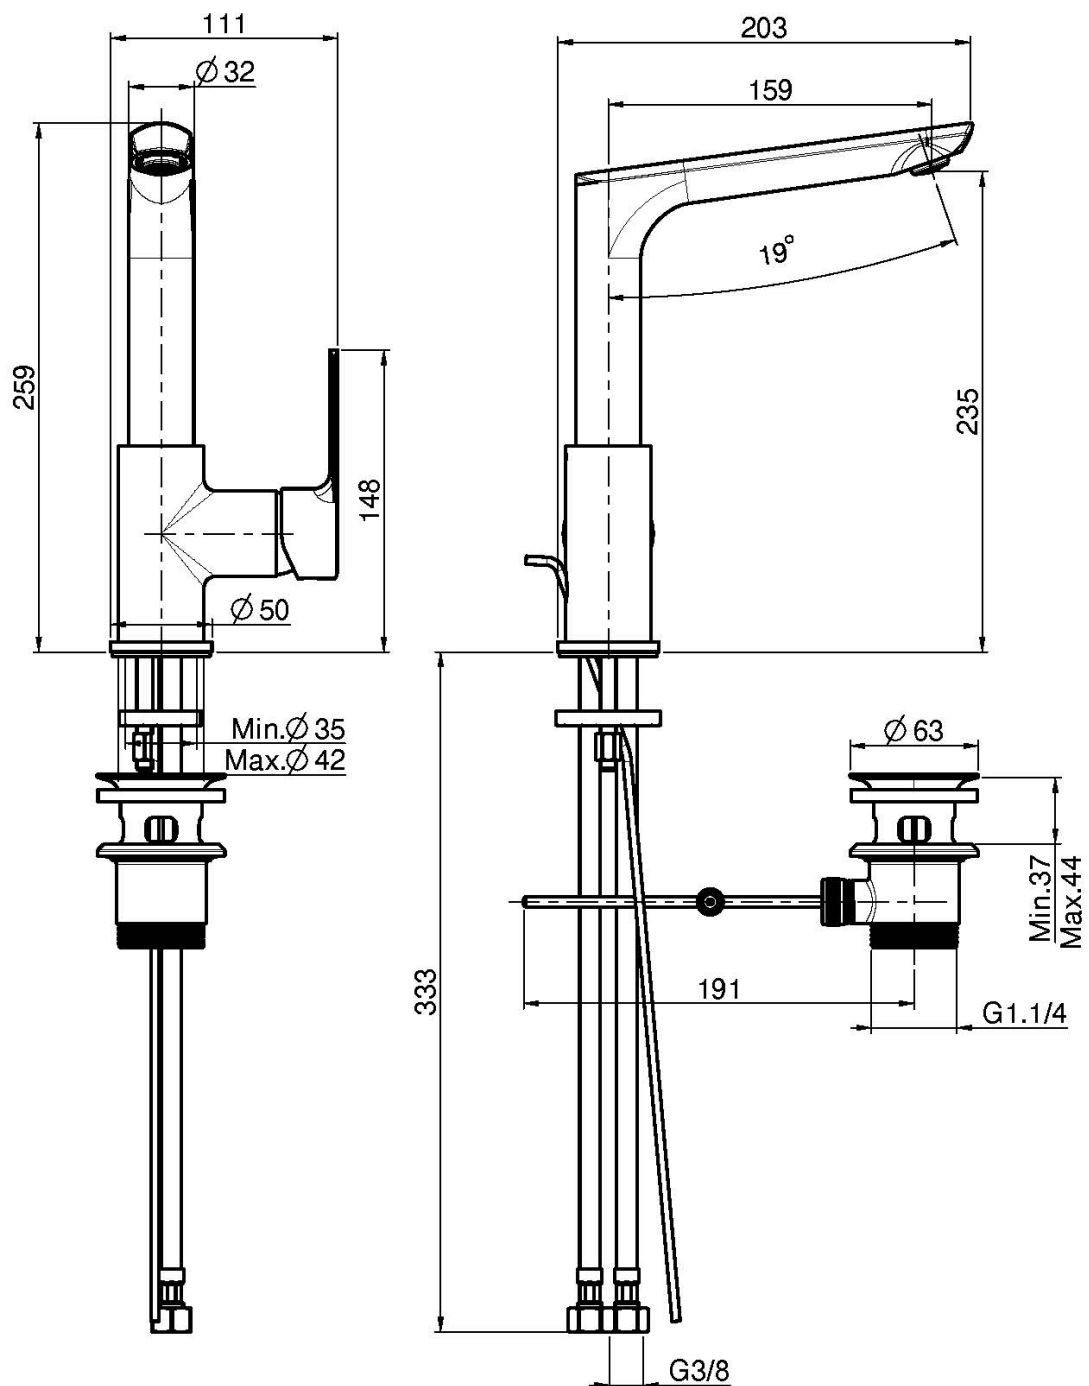

This drawing is the property of FIMA Carlo Frattini. Any complete or partial reproduction, or any transmission to third party without FIMA Carlo Frattini authorization is forbidden.