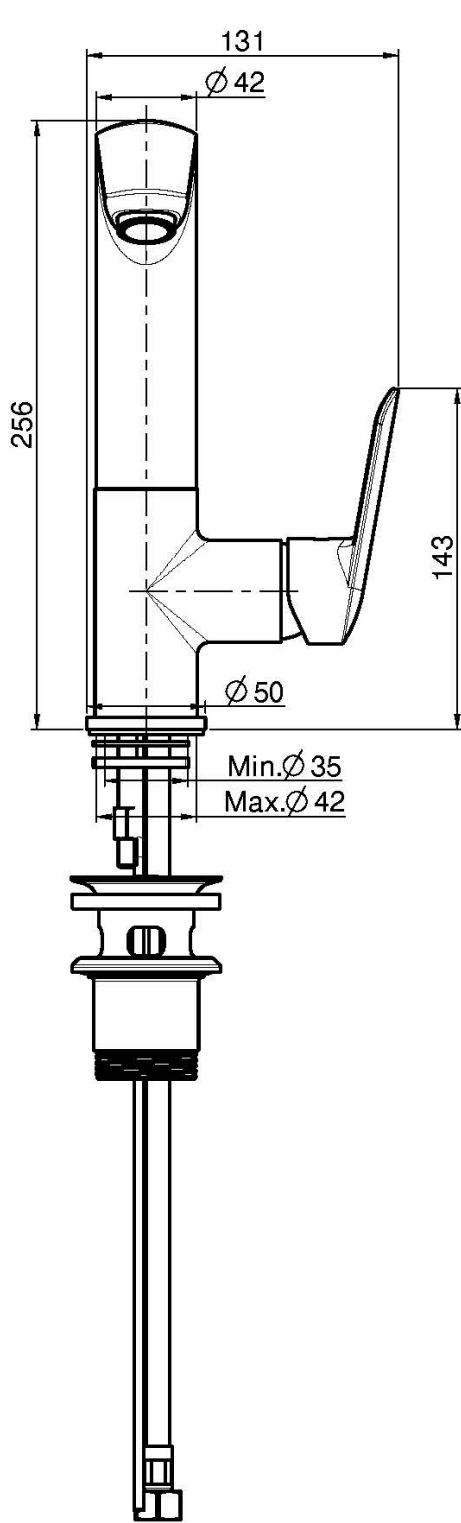

This drawing is the property of FIMA Carlo Frattini. Any complete or partial reproduction, or any transmission to third party without FIMA Carlo Frattini authorization is forbidden.