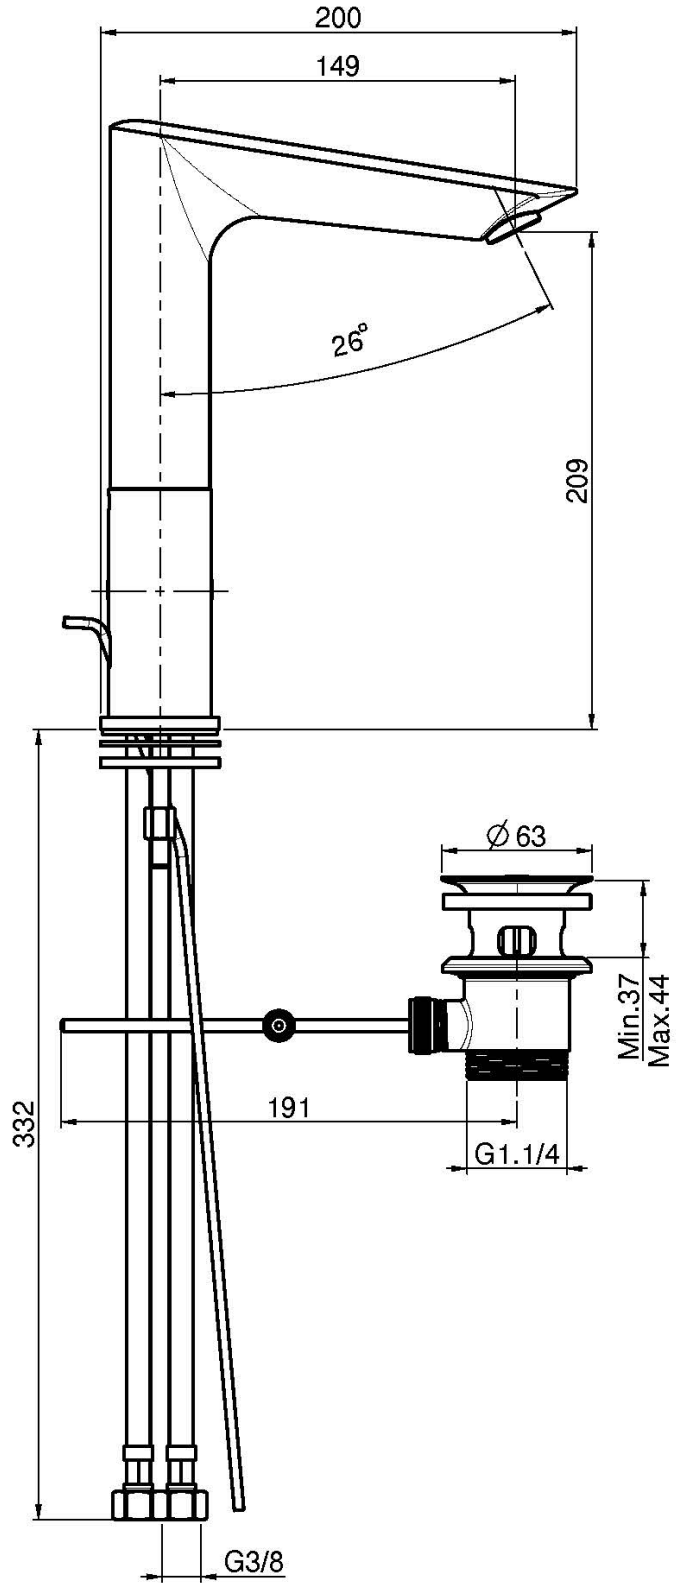

This drawing is the property of FIMA Carlo Frattini. Any complete or partial reproduction, or any transmission to third party without FIMA Carlo Frattini authorization is forbidden.