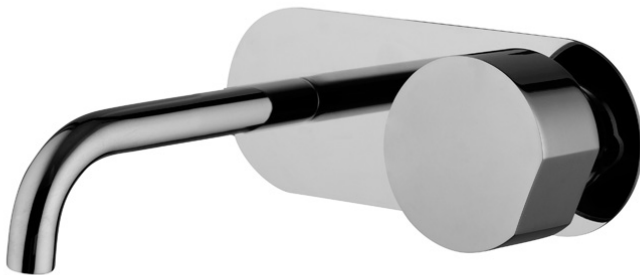

Code F3171WX5

MITIGEUR LAVABO ENCASTRÉ

- **POIGNEE VENDUE SÉPARÉMENT**
- habillage pour corps encastrable
- vidage click clack 1"1/4 avec trop plein
- bec 150 mm
- **corps encastrable à commander séparément**

POUR COMPLÉTER CE PRODUIT ON DOIT COMMANDER 1 POIGNÉE S2

IMAGE

Finitions

-  CHROMÉ
CR
-  HL
-  HS
-  ZL
-  ZS
-  NICKEL BROSSÉ
SN
-  CHROMÉ NOIR
CN
-  CHROMÉ NOIR BROSSÉ
CS
-  BLANC MAT
BS
-  NOIR MAT
NS
-  DORÉ
OR
-  DORÉ BROSSÉ
OS