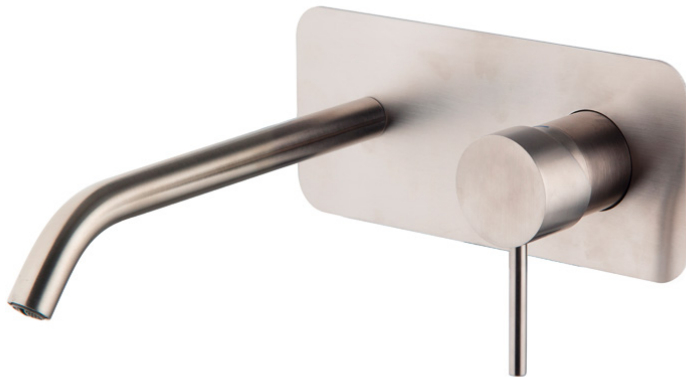

Code F3081WLX5

MITIGEUR LAVABO ENCASTRÉ

- vidage click clack 1"1/4 avec trop plein
- **corps encastrable à commander séparément**

Finitions

 INOX
INOX

PRODUITS À COMMANDER SÉPARÉMENT

[Corps encastrable](#)

IMAGE