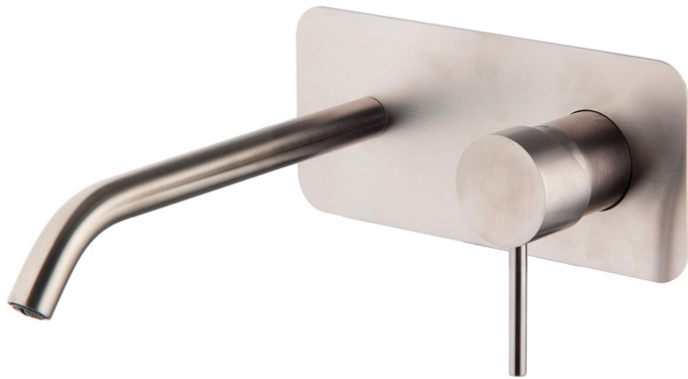

Code F3081WLX5

MITIGEUR LAVABO ENCASTRÉ

- vidage click clack 1"1/4 avec trop plein
- **corps encastrable à commander séparément**

Finitions

 INOX
INOX

PRODUITS À COMMANDER SÉPARÉMENT

[Corps encastrable](#)

IMAGE