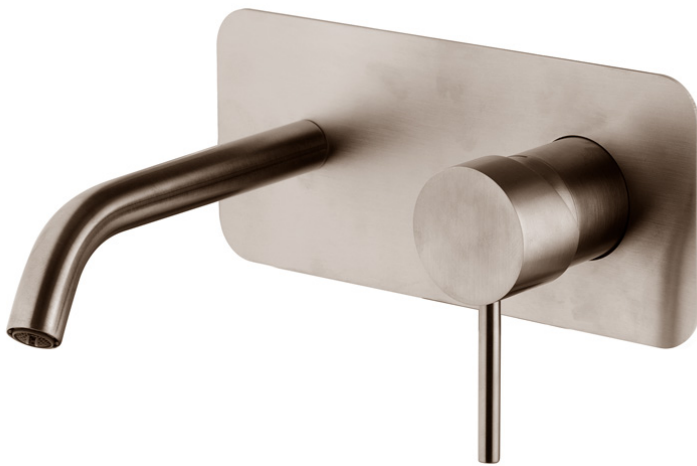

Code F3081WX5

MITIGEUR LAVABO ENCASTRÉ

- vidage click clack 1"1/4 avec trop plein
- **corps encastrable à commander séparément**

Finitions

INOX
INOX

PRODUITS À COMMANDER SÉPARÉMENT

[Corps encastrable](#)

IMAGE

Voir les conditions générales de vente dans notre tarif en
vigueur