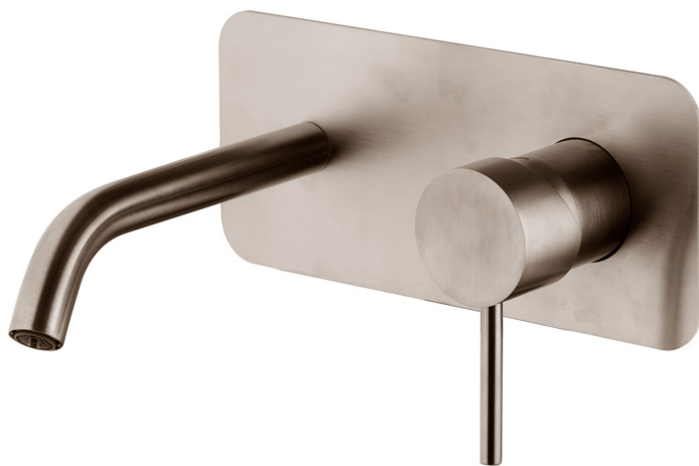

Code F3081WX5

MITIGEUR LAVABO ENCASTRÉ

- vidage click clack 1"1/4 avec trop plein
- **corps encastrable à commander séparément**

Finitions

 INOX
INOX

PRODUITS À COMMANDER SÉPARÉMENT

[Corps encastrable](#)

IMAGE