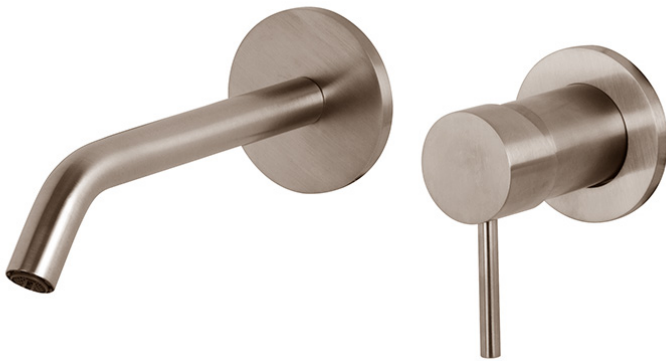

Code F3081WX8

MITIGEUR LAVABO ENCASTRÉ

- vidage click clack 1"1/4 avec trop plein
- bec 150 mm
- **corps encastrable à commander séparément**

IMAGE

Finitions

PRODUITS À COMMANDER
SÉPARÉMENT

[Corps encastrable](#)