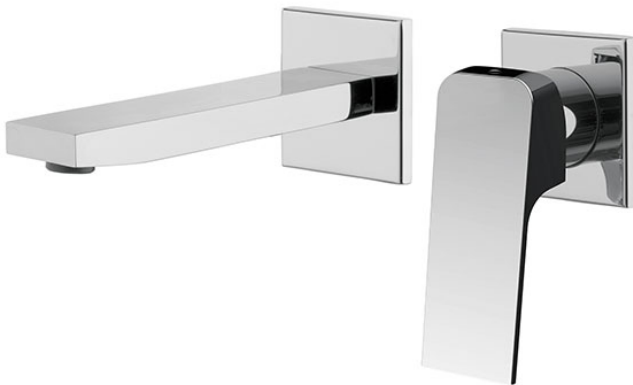

Code F3391WX8

MITIGEUR LAVABO ENCASTRÉ

- habillage pour corps encastrable
- bec 150 mm
- vidage click clack 1"1/4 avec trop plein
- **corps encastrable à commander séparément**

Finitions

- CHROMÉ
  CR
- NICKEL BROSSÉ
  SN
- BLANC MAT
  BS
- NOIR MAT
  NS

IMAGE

PRODUITS À COMMANDER SÉPARÉMENT

[Corps encastrable](#)

Voir les conditions générales de vente dans notre tarif en vigueur