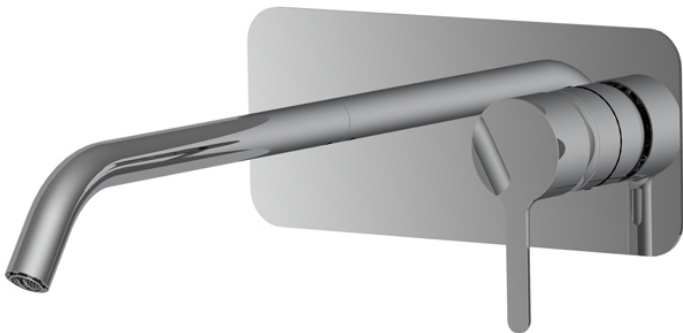

Code F3121WLX5

MITIGEUR LAVABO ENCASTRÉ

- habillage pour corps encastrable
- débit maximale sous 3 bar de pression: 5 l/m
- bec 200 mm
- vidage click clack 1"1/4 avec trop plein
- rosace en métal
- **corps encastrable à commander séparément**

IMAGE

Finitions

CHROMÉ
CR

HL

HS

ZL

ZS

NICKEL BROSSÉ
SN

CHROMÉ NOIR
CN

CHROMÉ NOIR BROSSÉ
CS

BLANC MAT
BS

NOIR MAT
NS

PRODUITS À COMMANDER SÉPARÉMENT

[Corps encastrable](#)

Voir les conditions générales de vente dans notre tarif en vigueur