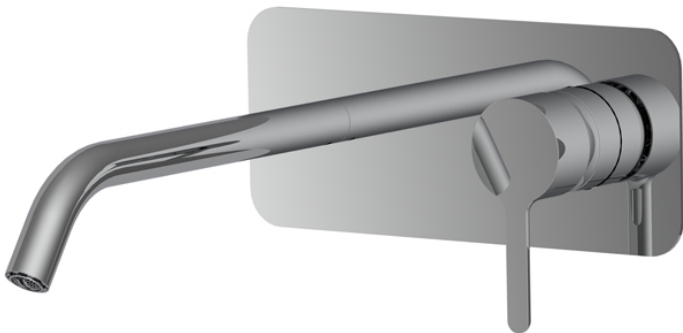

Code F3121WLX5

MITIGEUR LAVABO ENCASTRÉ

- habillage pour corps encastrable
- débit maximale sous 3 bar de pression: 5 l/m
- bec 200 mm
- vidage click clack 1"1/4 avec trop plein
- rosace en métal
- **corps encastrable à commander séparément**

IMAGE

Finitions

 CHROMÉ
CR

 HL

 HS

 ZL

 ZS

 NICKEL BROSSÉ
SN

 CHROMÉ NOIR
CN

 CHROMÉ NOIR BROSSÉ
CS

 BLANC MAT
BS

 NOIR MAT
NS

PRODUITS À COMMANDER SÉPARÉMENT

[Corps encastrable](#)

Voir les conditions générales de vente dans notre tarif en vigueur