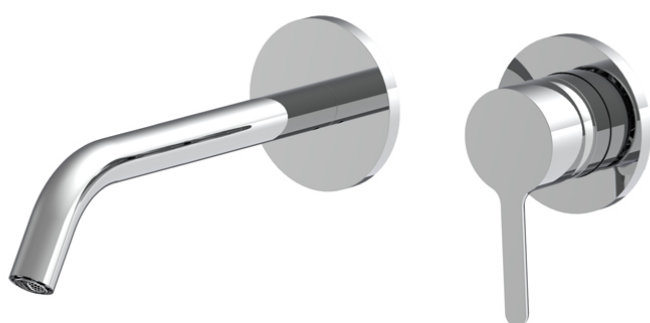

Code F3121WLX8

MITIGEUR LAVABO ENCASTRÉ

- habillage pour corps encastrable
- débit maximale sous 3 bar de pression: 5 l/m
- bec 200 mm
- vidage click clack 1"1/4 avec trop plein
- rosaces en métal
- **corps encastrable à commander séparément**

IMAGE

Finitions

-  CHROMÉ
CR
-  HL
-  HS
-  ZL
-  ZS
-  NICKEL BROSSÉ
SN
-  CHROMÉ NOIR
CN
-  CHROMÉ NOIR BROSSÉ
CS
-  BLANC MAT
BS
-  NOIR MAT
NS

PRODUITS À COMMANDER SÉPARÉMENT

[Corps encastrable](#)

Voir les conditions générales de vente dans notre tarif en vigueur