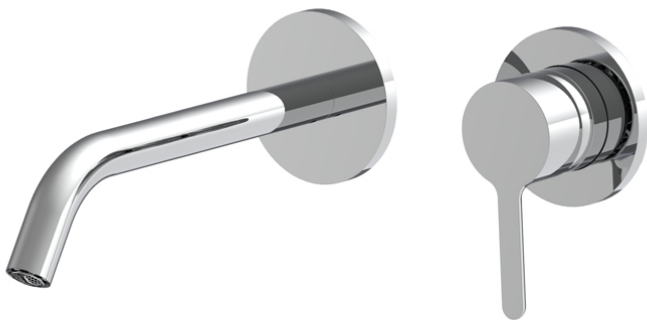

Code F3121WLX8

MITIGEUR LAVABO ENCASTRÉ

- habillage pour corps encastrable
- débit maximale sous 3 bar de pression: 5 l/m
- bec 200 mm
- vidage click clack 1"1/4 avec trop plein
- rosaces en métal
- **corps encastrable à commander séparément**

IMAGE

Finitions

 CHROMÉ
CR

 HL

 HS

 ZL

 ZS

 NICKEL BROSSÉ
SN

 CHROMÉ NOIR
CN

 CHROMÉ NOIR BROSSÉ
CS

 BLANC MAT
BS

 NOIR MAT
NS

PRODUITS À COMMANDER SÉPARÉMENT

[Corps encastrable](#)

Voir les conditions générales de vente dans notre tarif en vigueur