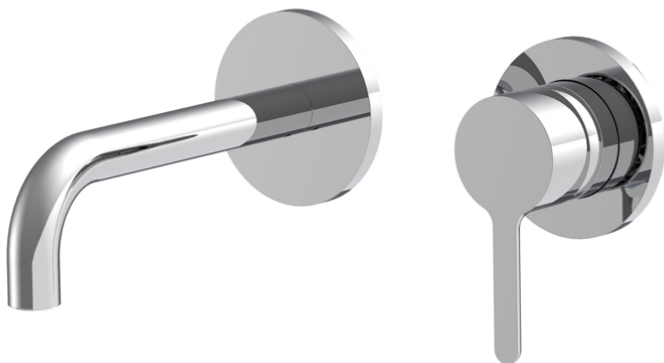

Code F3121WLX9

## MITIGEUR LAVABO ENCASTRÉ

- habillage pour corps encastrable
- débit maximale sous 3 bar de pression: 5 l/m
- bec 200 mm
- vidage click clack 1"1/4 avec trop plein
- rosaces en métal
- **corps encastrable à commander séparément**

## IMAGE