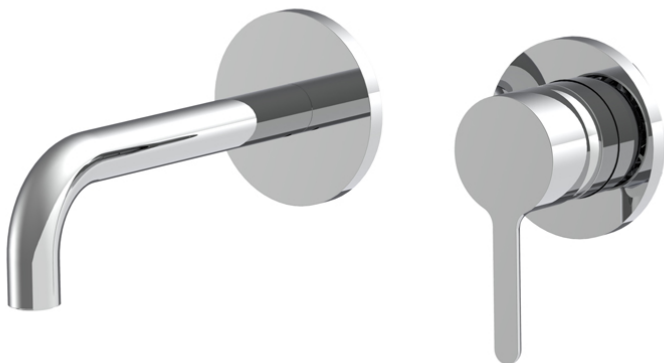

Code F3121WLX9

MITIGEUR LAVABO ENCASTRÉ

- habillage pour corps encastrable
- débit maximale sous 3 bar de pression: 5 l/m
- bec 200 mm
- vidage click clack 1"1/4 avec trop plein
- rosaces en métal
- **corps encastrable à commander séparément**

IMAGE

Finitions

 CHROMÉ
CR

 HL

 HS

 ZL

 ZS

 NICKEL BROSSÉ
SN

 CHROMÉ NOIR
CN

 CHROMÉ NOIR BROSSÉ
CS

 BLANC MAT
BS

 NOIR MAT
NS

PRODUITS À COMMANDER SÉPARÉMENT

[Corps encastrable](#)

Voir les conditions générales de vente dans notre tarif en vigueur