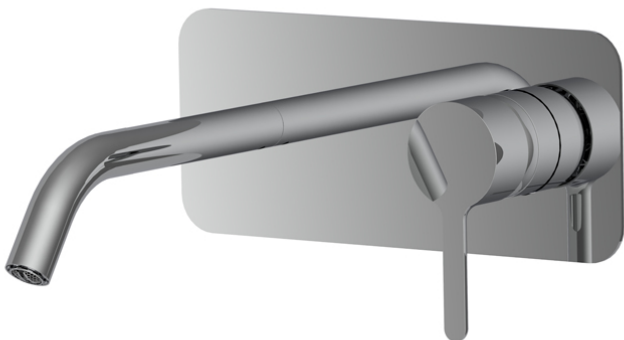

Code F3121WX5

MITIGEUR LAVABO ENCASTRÉ

- habillage pour corps encastrable
- débit maximale sous 3 bar de pression: 5 l/m
- bec 150 mm
- vidage click clack 1"1/4 avec trop plein
- rosace en métal
- **corps encastrable à commander séparément**

IMAGE

Finitions

CHROMÉ
CR

HL

HS

ZL

ZS

NICKEL BROSSÉ
SN

CHROMÉ NOIR
CN

CHROMÉ NOIR BROSSÉ
CS

BLANC MAT
BS

NOIR MAT
NS

PRODUITS À COMMANDER SÉPARÉMENT

[Corps encastrable](#)

Voir les conditions générales de vente dans notre tarif en vigueur