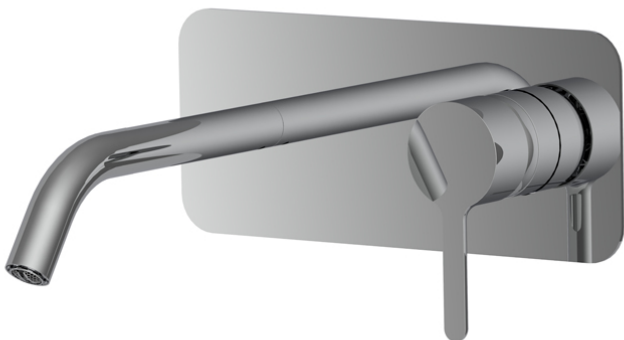

Code F3121WX5

MITIGEUR LAVABO ENCASTRÉ

- habillage pour corps encastrable
- débit maximale sous 3 bar de pression: 5 l/m
- bec 150 mm
- vidage click clack 1"1/4 avec trop plein
- rosace en métal
- **corps encastrable à commander séparément**

IMAGE

Finitions

 CHROMÉ
CR

 HL

 HS

 ZL

 ZS

 NICKEL BROSSÉ
SN