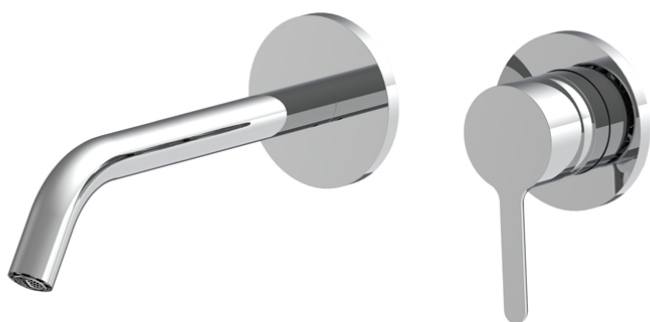

Code F3121WX8

MITIGEUR LAVABO ENCASTRÉ

- habillage pour corps encastrable
- débit maximale sous 3 bar de pression: 5 l/m
- bec 150 mm
- vidage click clack 1"1/4 avec trop plein
- rosaces en métal
- **corps encastrable à commander séparément**

IMAGE

Finitions

-  CHROMÉ
CR
-  HL
-  HS
-  ZL
-  ZS
-  NICKEL BROSSÉ
SN
-  CHROMÉ NOIR
CN
-  CHROMÉ NOIR BROSSÉ
CS
-  BLANC MAT
BS
-  NOIR MAT
NS

PRODUITS À COMMANDER SÉPARÉMENT

[Corps encastrable](#)

Voir les conditions générales de vente dans notre tarif en vigueur