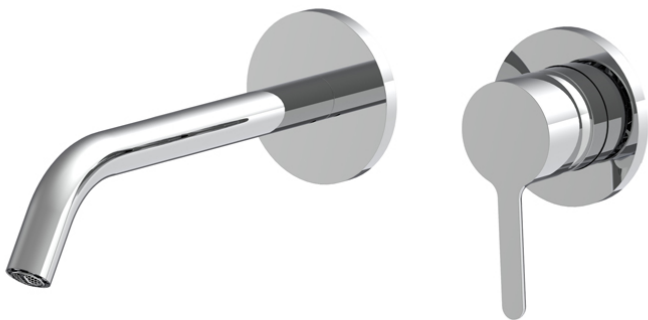

Code F3121WX8

MITIGEUR LAVABO ENCASTRÉ

- habillage pour corps encastrable
- débit maximale sous 3 bar de pression: 5 l/m
- bec 150 mm
- vidage click clack 1"1/4 avec trop plein
- rosaces en métal
- **corps encastrable à commander séparément**

IMAGE

Finitions

 CHROMÉ
CR

 HL

 HS

 ZL

 ZS

 NICKEL BROSSÉ
SN

 CHROMÉ NOIR
CN

 CHROMÉ NOIR BROSSÉ
CS

 BLANC MAT
BS

 NOIR MAT
NS

PRODUITS À COMMANDER SÉPARÉMENT

[Corps encastrable](#)

Voir les conditions générales de vente dans notre tarif en vigueur