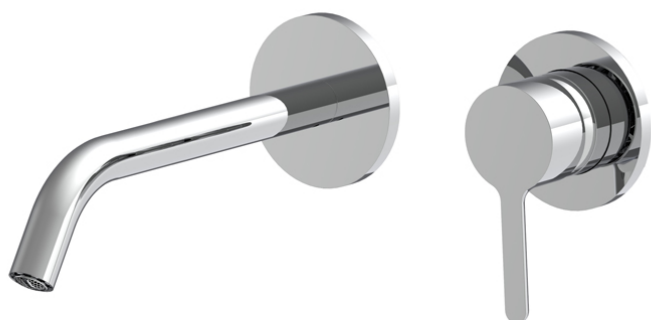

Code F3121WX8

## MITIGEUR LAVABO ENCASTRÉ

- habillage pour corps encastrable
- débit maximale sous 3 bar de pression: 5 l/m
- bec 150 mm
- vidage click clack 1"1/4 avec trop plein
- rosaces en métal
- **corps encastrable à commander séparément**

## IMAGE