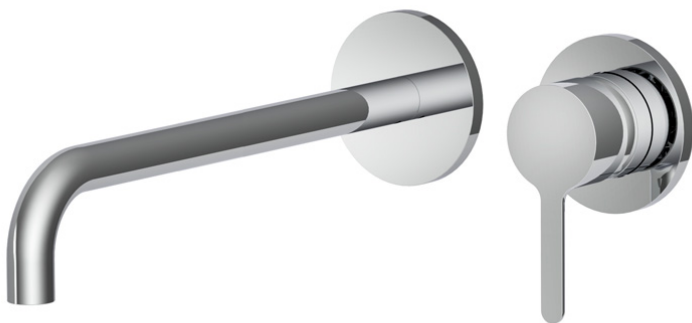

Code F3121WZX9

## MITIGEUR LAVABO ENCASTRÉ

- habillage pour corps encastrable
- débit maximale sous 3 bar de pression: 5 l/m
- bec 250 mm
- vidage click clack 1"1/4 avec trop plein
- rosaces en métal
- **corps encastrable à commander séparément**

## IMAGE