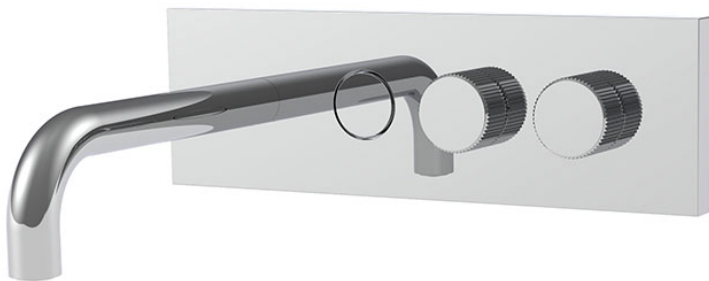

Code F5951X5

MITIGEUR LAVABO ENCASTRÉ

- habillage pour corps encastrable
- bec 160 mm
- bouton on/off
- poignée réglage température
- poignée réglage débit
- vidage click clack 1"1/4 avec trop plein
- **corps encastrable à commander séparément**

IMAGE

Finitions

 CHROMÉ
CR

 HL

 HS

 ZL

 ZS

 NICKEL BROSSÉ
SN

 CHROMÉ NOIR
CN

 CHROMÉ NOIR BROSSÉ
CS

 BLANC MAT
BS

 NOIR MAT
NS

 DORÉ
OR

 DORÉ BROSSÉ
OS

PRODUITS À COMMANDER SÉPARÉMENT

[Corps encastrable](#)